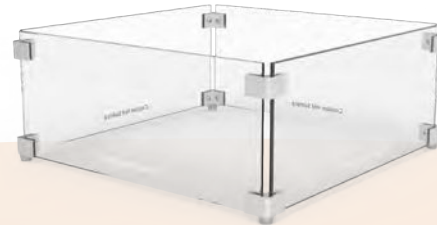

Abmessungen (LxBxH): 440 x 440 x 180 mm