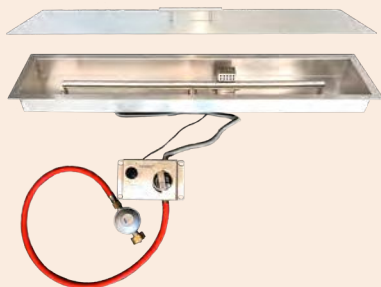

Abmessungen (LxB)

Größe Äußenseite: 405 x 405 mm
Größe Innenseite: 360 x 360 mm

Heizleistung: 11,8 KW
Gasart: Propan G31

Abmessungen (LxB)

Größe Äußenseite: 800 x 190 mm
Größe Innenseite: 760 x 150 mm

FORNO GLAS UMBAU FÜR BRENNER

Sehr funktionale Glasumrandung für Ihren eingebauten Brenner. Verleiht Ihrem Tisch ein stilvolles Aussehen und schützt Ihr Feuer vor Wind. Auch eine zusätzliche Sicherheit wenn Kinder anwesend sind.

Der mit dem Brenner gelieferte Edelstahldeckel kann einfach nach dem Einlegen der Glaseinfassung angebracht werden.