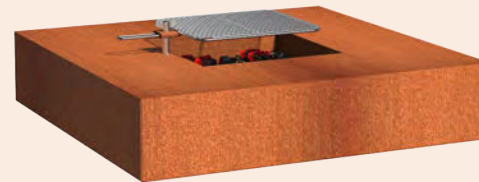

## FEUERSCHALEN

Durch die einfache runde Form können Sie von allen Seiten die Wärme und die Atmosphäre dieser Feuerschalen genießen.

Standardmäßig mit Entwässerungslöchern versehen. Lieferbar in 6 Größen. Gefertigt aus 3 mm Stahl.

**5 Jahre Garantie**

FEUERTISCH RUND VLS1

VLS1 + Grillrost

	1250 mm	280 mm	KG	CH Verkauf Inkl. MwSt 7,7%
<b>VLS1</b>	1250 mm	280 mm	70	€ 718,23
<b>VLS1 + GRILLROST</b>	1250 mm	280 mm	79	€ 848,19

FEUERTISCH QUADRATISCH VLS3