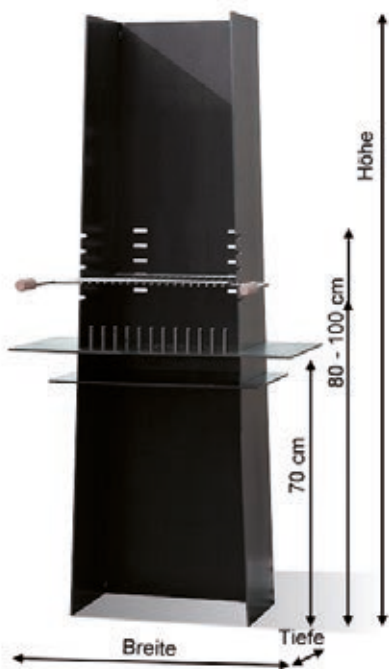

Grundpreis

	CHF
Stahl geölt	ab 1'800.00
Edelstahl	ab 3'450.00

Gegen Aufpreis

Mass	bis	Abstufung
Breite	120 cm	5 cm
Tiefe	80 cm	5 cm
Höhe	220 cm	10 cm

Massanfertigung!

Wählen Sie Grösse und Form.
Sie erhalten einen massgefertigten Grill nach Ihren Angaben.