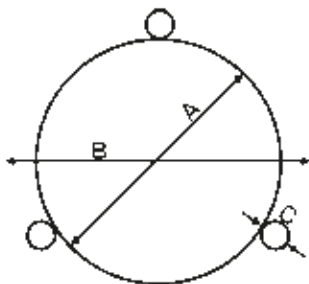

ZUBEHÖR

Passender Deckel, Räder, Hauptspieß und 4 Halteklammern, Elektrischer Drehspieß mit Motor (230V)