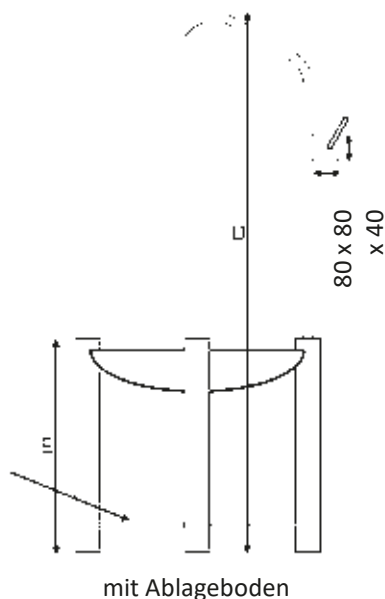

Feuerschalen mit abnehmbarem Grillarm

Die perfekte Kombination aus Grill und Feuerschale. Der Grillarm ist um 360° drehbar, so kann der Grillrost ausserhalb des heissen Bereiches belegt werden.

Der Grillrost, aus rostfreiem Edelstahl kann mittels Kurbel stufenlos höhenverstellt werden. An den Grillarm kann natürlich auch ein Kessel oder eine Pfanne gehangen werden.

Nach dem Grillen kann mit einem Handgriff der Grillarm abgenommen werden und die Feuerschale ist für Ihr Lagerfeuer bereit.

Der Grillrost ist 3–4 cm kleiner als der Schalendurchmesser, somit kann er in der Schale versenkt werden.

Edelstahl rostfrei

Art.	A in cm	B in cm	C in cm	D in cm	E in cm	Preis CHF
251	50	62	6,0	175	60	781.00
252	60	72	6,0	185	70	906.00
253	70	86	7,6	190	75	1'050.00
254	80	96	7,6	190	75	1'238.00
255	90	106	7,6	200	75	1'555.00
246	120					2'220.00

Stahl thermobeschichtet

Art.	A in cm	B in cm	C in cm	D in cm	E in cm	Preis CHF
301	50	62	6,0	175	60	630.00
302	60	72	6,0	185	70	815.00
303	70	86	7,6	190	75	1'058.00
304	80	96	7,6	190	75	1'223.00
305	90	106	7,6	200	75	1'333.00
306	125	141	7,6	200	75	2'100.00

Im Lieferumfang enthalten: Feuerschale mit Beinen, Grillarm mit Kurbel, Grillrost, komplett aus rostfreiem Edelstahl, Grillrost mit Reling.

ZUBEHÖR

Passender Deckel, einsteckbarer Beistelltisch, Hauptspiess und 4 Halteklammern, elektrischer Drehspiess mit Motor (230V)