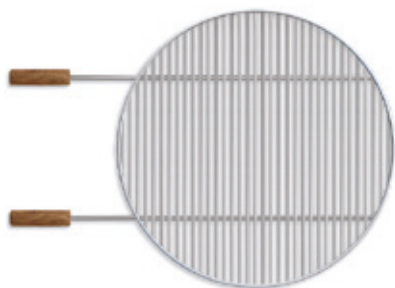

Art. 9385 Grillrost nach Mass

Edelstahl rostfrei

Je nach Grösse des Rostes, wird dieses mit bis zu 4 Querverstrebungen ausgestattet.

Wählbar 40 - 110 cm.