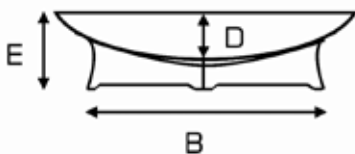

Edelstahl rostfrei

Art.	A in cm	B in cm	D in cm	E in cm	Preis CHF
0401	50	43	9	14,5	350.00
0402	70	60	8	15,5	587.00
0403	90				812.00