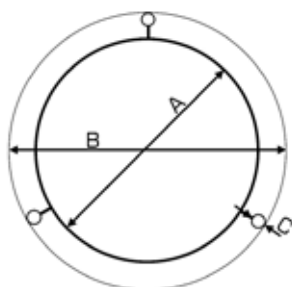

Feuerschalen beschichtet

Dieses Glanzstück von Feuerschale besticht durch ein zeitloses Design und praktische Funktionalität. Sie wird von Hand gefertigt und hält auf Grund der sehr hohen Materialstärken und ihrer Bauform jedem Lagerfeuer über Generationen stand.

Stahl thermobeschichtet

Art.	A in cm	B in cm	C in cm	D in cm	E in cm	Preis CHF
0506	50	65	3,4	11,5	30	266.00
0507	60	75	3,4	14	35	352.00
0508	70	85	3,4	16	40	428.00
0509	80	95	3,4	19	45	526.00
0510	90	105	3,4	22	50	662.00
0510	- 120					916.00

Feuerschalen

Dieses Glanzstück von Feuerschale besticht durch ein zeitloses Design und praktische Funktionalität. Sie wird von Hand gefertigt und hält auf Grund der sehr hohen Materialstärken und ihrer Bauform jedem Lagerfeuer über Generationen stand.

Edelstahl rostfrei

Art.	A in cm	B in cm	C in cm	D in cm	E in cm	Preis CHF
0406	50	60	40	11,5	25	410.00
0407	60	70	50	14	30	527.00
0408	70	80	60	16	35	656.00