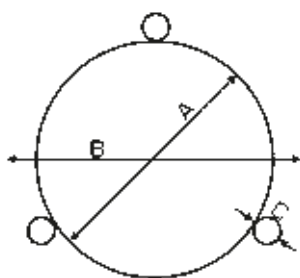

Edelstahl rostfrei

Art.	A in cm	B in cm	C in cm	D in cm	E in cm	Preis CHF
241	50	62	6,0	140	30	600.00
242	60	72	6,0	145	35	735.00
243	70	86	7,6	150	40	875.00
244	80	96	7,6	160	45	1'085.00
245	90	106	7,6	175	50	1'287.00
246	120					1'862.00

Stahl thermobeschichtet

Art.	A in cm	B in cm	C in cm	D in cm	E in cm	Preis CHF
231	50	62	6,0	140	30	410.00
232	60	72	6,0	145	35	555.00
233	70	86	7,6	150	40	630.00
234	80	96	7,6	160	45	935.00
235	90	106	7,6	175	50	1'150.00
236	125	141	7,6	200	50	2'110.00