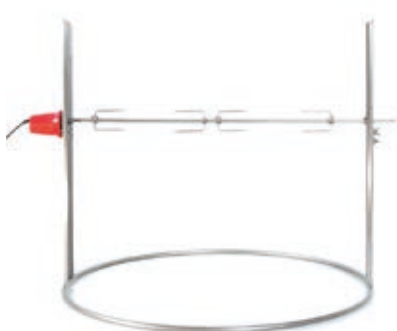

Art. 020 Drehspeiss mit Motor

Die neue Interpretation von Feuer.
Geeignet für alle unsere angebotenen Feuerschalen.

Elektrischer Drehspeiss mit Motor (230V), Hauptspeiss und 4 Halteklammern,
bis 10 kg belastbar.

Hauptspeiss stufenlos höhenverstellbar, sehr leichte Montage.

Ideal geeignet zum braten von Haxen, Hähnchen, Speissbraten oder ähnlichem.