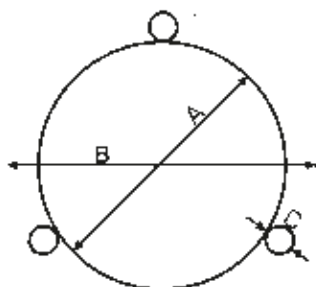

Feuerschalen mit abnehmbarem Grillarm

Die perfekte Kombination aus Grill und Feuerschale. Der Grillarm ist um 360° drehbar, so kann der Grillrost ausserhalb des heissen Bereiches belegt werden.

Der Grillrost, aus rostfreiem Edelstahl kann mittels Kurbel stufenlos höhenverstellt werden. An den Grillarm kann natürlich auch ein Kessel oder eine Pfanne gehangen werden.

Nach dem Grillen kann mit einem Handgriff der Grillarm abgenommen werden und die Feuerschale ist für Ihr Lagerfeuer bereit.

Der Grillrost ist 3–4 cm kleiner als der Schalendurchmesser, somit kann er in der Schale versenkt werden.

Edelstahl rostfrei

Art.	A in cm	B in cm	C in cm	D in cm	E in cm	Preis CHF
251	50	62	6,0	175	60	781.00
252	60	72	6,0	185	70	906.00
253	70	86	7,6	190	75	1'050.00
254	80	96	7,6	190	75	1'238.00
255	90	106	7,6	200	75	1'555.00
246	120					2'220.00

Stahl thermobeschichtet

Art.	A in cm	B in cm	C in cm	D in cm	E in cm	Preis CHF
301	50	62	6,0	175	60	630.00
302	60	72	6,0	185	70	815.00
303	70	86	7,6	190	75	1'058.00
304	80	96	7,6	190	75	1'223.00
305	90	106	7,6	200	75	1'333.00
306	125	141	7,6	200	75	2'100.00

Im Lieferumfang enthalten: Feuerschale mit Beinen, Grillarm mit Kurbel, Grillrost, komplett aus rostfreiem Edelstahl, Grillrost mit Reling.

ZUBEHÖR

Passender Deckel, einsteckbarer Beistelltisch, Hauptspiess und 4 Halteklammern, elektrischer Drehspiess mit Motor (230V)