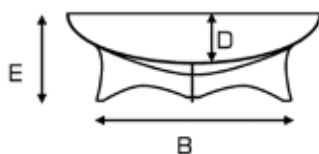

Stahl thermobeschichtet

Art.	A in cm	B in cm	D in cm	E in cm	Preis CHF
0541	50	45	11,5	20	260.00
0542	60	55	14	25	370.00
0543	70	65	16	30	450.00