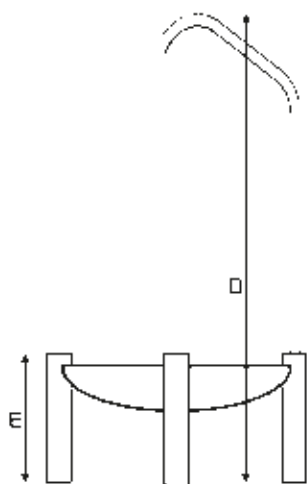

Im Lieferumfang enthalten: Feuerschale mit Beinen, Grillarm mit Kurbel, Grillrost mit Kettensatz, komplett aus rostfreiem Edelstahl, Grillrost mit Reling.

ZUBEHÖR

Passender Deckel, Hauptspiess und 4 Halteklammern, Elektrischer Drehspiess mit Motor (230V)