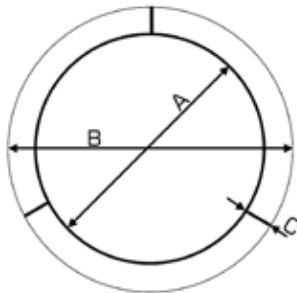

Feuerschalen

Dieses Glanzstück von Feuerschale besticht durch ein zeitloses Design und praktische Funktionalität. Sie wird von Hand gefertigt und hält auf Grund der sehr hohen Materialstärken und ihrer Bauform jedem Lagerfeuer über Generationen stand.

Edelstahl rostfrei

Art.	A in cm	B in cm	C in cm	D in cm	E in cm	Preis CHF
0411	50	66	8	11,5	30	436.00
0412	60	76	8	14	35	595.00
0413	70	86	8	16	40	800.00
0414	80	96	8	19	45	875.00
0415	90	106	8	22	50	1'092.00

Stahl thermobeschichtet

Art.	A in cm	B in cm	C in cm	D in cm	E in cm	Preis CHF
0511	50	66	8	11,5	30	300.00
0512	60	76	8	14	35	365.00
0513	70	86	8	16	40	431.00
0514	80	96	8	19	45	525.00
0515	90	106	8	22	50	625.00

ZUBEHÖR

Passender Deckel, Grillrost, Elektrischer Drehspieß mit Motor (230V), Hauptspieß und 4 Halteklammern

Art. 0800 Feuerschalen

Dieses Highlight besticht durch ein zeitloses Design und praktische Funktionalität. Diese Feuerschale wird von Hand gefertigt und hält auf Grund der sehr hohen Materialstärken und ihrer Bauform jedem Lagerfeuer über Generationen stand.

Höhe 30 - 70 cm, wählbar alle 5 cm.

Edelstahl rostfrei

Höhe in cm	Preis CHF
50	970.00
60	1'110.00
70	1'250.00

Stahl thermobeschichtet

Höhe in cm	Preis CHF
50	555.00
60	660.00
70	760.00

ZUBEHÖR

Passender Deckel, Grillrost aus Edelstahl.