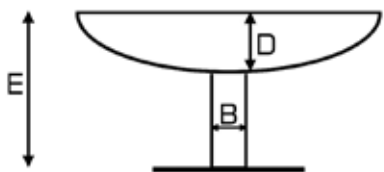

ZUBEHÖR

Passender Deckel, Grillrost, Elektrischer Drehspieß mit Motor (230V), Hauptspieß und 4 Halteklammern