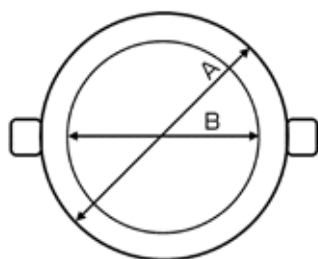

Edelstahl rostfrei

Art.	A in cm	B in cm	D in cm	E in cm	Preis CHF
0436	50	40	11,5	20	356.00
0437	60	45	14	25	431.00
0438	70	50	16	35	575.00
0439	80				662.00
0440	90				825.00