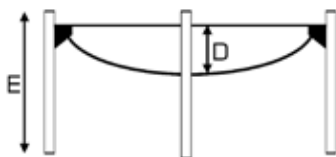

Feuerschalen beschichtet

Dieses Glanzstück von Feuerschale besticht durch ein zeitloses Design und praktische Funktionalität. Sie wird von Hand gefertigt und hält auf Grund der sehr hohen Materialstärken und ihrer Bauform jedem Lagerfeuer über Generationen stand.

Stahl thermobeschichtet

Art.	A in cm	B in cm	C in cm	D in cm	E in cm	Preis CHF
0506	50	65	3,4	11,5	30	266.00
0507	60	75	3,4	14	35	352.00
0508	70	85	3,4	16	40	428.00
0509	80	95	3,4	19	45	526.00
0510	90	105	3,4	22	50	662.00
0510	- 120					916.00

Feuerschalen

Dieses Glanzstück von Feuerschale besticht durch ein zeitloses Design und praktische Funktionalität. Sie wird von Hand gefertigt und hält auf Grund der sehr hohen Materialstärken und ihrer Bauform jedem Lagerfeuer über Generationen stand.

Edelstahl rostfrei

Art.	A in cm	B in cm	C in cm	D in cm	E in cm	Preis CHF
0406	50	60	40	11,5	25	410.00
0407	60	70	50	14	30	527.00
0408	70	80	60	16	35	656.00