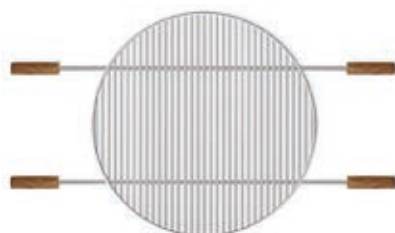

Spülmaschinen geeignet.

Wählbar ab 30 cm x 20 cm bis 120 cm x 90 cm.

∅ bis 160 cm

Art. 0204001 Riesengrillrost bis 160cm

Edelstahl rostfrei

in zwei verschiedenen Ausführungen lieferbar:

- 1-teilig
- 2-teilig (für den einfacheren Transport ist das Grillrost in der Mitte teilbar)

Der Aussenring besteht bis ∅ 120 cm aus 27 mm, ab ∅ 130 cm aus 34 mm Edelstahlrohr und die Stäbe aus 8 mm Vollmaterial.

Wählbar 100 cm - 160 cm.

Art. 9385 Grillrost nach Mass

Edelstahl rostfrei

Je nach Grösse des Rostes, wird dieses mit bis zu 4 Querverstrebungen ausgestattet.

Wählbar 40 - 110 cm.

Art. 9390 Grillrost nach Mass

Edelstahl rostfrei

Je nach Grösse des Rostes, wird dieses mit bis zu 4 Querverstrebungen ausgestattet.

Wählbar 40 - 110 cm.

Art. 9395 Warmhaltegrillrost

Befestigung erfolgt mit den mitgelieferten 3 S-Haken

lichter Stababstand beträgt 16 mm

Wählbar 30 cm - 90 cm, erhältlich alle 5 cm.

Edelstahl rostfrei

Ø cm	Preis CHF	Ø cm	Preis CHF
30	70.00	50	120.00
40	95.00	60	150.00

Art. 9400 Grillplatte

aus 5 mm Edelstahl