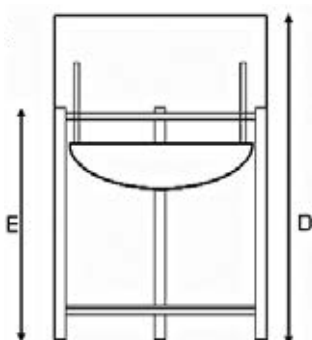

ZUBEHÖR

Passender Deckel, Windfang, Räder, optional mit Grillgalgen + Biwaktopf