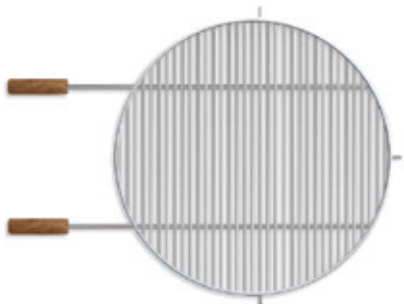

Art. 0204002 Grillrost nach Mass

Edelstahl rostfrei

Je nach Grösse des Rostes, wird dieses mit bis zu 4 Querverstrebungen ausgestattet, an den Seiten sowie vorn befinden sich 15 mm lange Führungsstäbe.

Wählbar 40 - 110 cm.