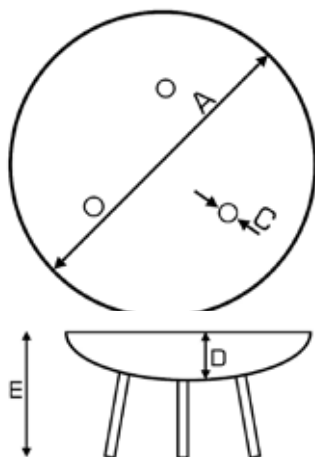

Feuerschalen

Dieses Glanzstück von Feuerschale besticht durch ein zeitloses Design und praktische Funktionalität. Sie wird von Hand gefertigt und hält auf Grund der sehr hohen Materialstärken und ihrer Bauform jedem Lagerfeuer über Generationen stand.

Edelstahl rostfrei

Art.	A in cm	C in cm	D in cm	E in cm	Preis CHF
0421	50	3,4	11,5	28	325.00
0422	60	3,4	14	33	411.00
0423	70	3,4	16	38	567.00
0424	80	3,4	19	43	665.00
0425	90	3,4	22	48	792.00
0425	- 120				1'342.00

Stahl thermobeschichtet

Art.	A in cm	C in cm	D in cm	E in cm	Preis CHF
0521	50	3,4	11,5	28	227.00
0522	60	3,4	14	33	293.00
0523	70	3,4	16	38	367.00
0524	80	3,4	19	43	425.00
0525	90	3,4	22	48	512.00
0525	- 120				825.00

Art. 0760 Feuerschalen

Dieses Highlight besticht durch ein zeitloses Design und praktische Funktionalität. Diese Feuerschale wird von Hand gefertigt und hält auf Grund der sehr hohen Materialstärken und ihrer Bauform jedem Lagerfeuer über Generationen stand.

Edelstahl rostfrei

Höhe in cm	Preis CHF
50	575.00
60	700.00
70	825.00
80	950.00
90	1'075.00

Stahl thermobeschichtet

Höhe in cm	Preis CHF
50	472.00
60	552.00
70	632.00

ZUBEHÖR

Passender Deckel,
Grillrost aus Edelstahl