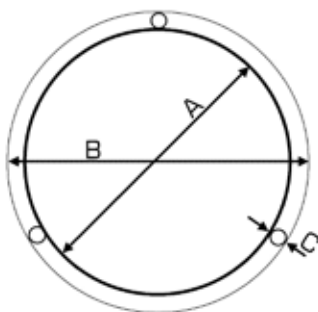

ZUBEHÖR

Passender Deckel, Grillrost,
Elektrischer Drehspieß mit Motor (230V),
Hauptspieß und 4 Halteklammern