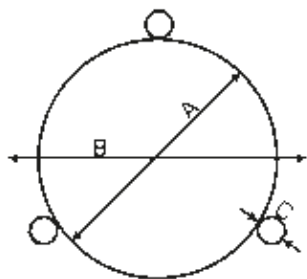

Feuerschalen mit Auflagegrillrost

Eine gelungene Kombination aus Grill und Feuerstelle. Durch einfaches Auflegen vom Grillrost wird aus der Feuerschale ein Grill. Der Grillrost kann auf den 3 Beinen oder auf dem Schalenrand positioniert werden. Bei beiden Varianten ist er gegen verrutschen gesichert.

In allen unseren Feuerschalen können Sie dauerhaft jede Art Holz verbrennen, ohne dass das Material verglüht oder sich durch Wärme verzieht.

Im Lieferumfang enthalten: Feuerschale und Grillrost komplett aus rostfreiem Edelstahl.

ZUBEHÖR

Deckel, Grillkoffer und Glutrost.

Edelstahl rostfrei

Art.	A in cm	B in cm	C in cm	D in cm	E in cm	Preis CHF
291	50	62	6,0	76	75	708.00
292	60	72	6,0	76	75	869.00
293	70	86	7,6	76	75	1'073.00
294	80	96	7,6	76	75	1'260.00
295	90	106	7,6	76	75	1'436.00

Edelstahl rostfrei

Art.	A in cm	B in cm	C in cm	D in cm	E in cm	Preis CHF
296	50	62	6,0	31	30	508.00
297	60	72	6,0	36	35	642.00
298	70	86	7,6	41	40	816.00
299	80	96	7,6	46	45	1'112.00
299/1	90	106	7,6	51	50	1'387.00