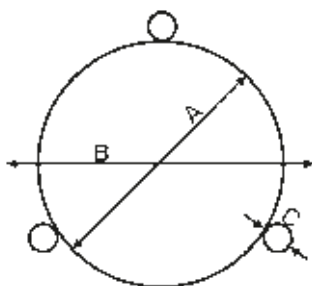

Stahl thermobeschichtet

Art.	A in cm	B in cm	C in cm	D in cm	E in cm	Preis CHF
221	50	62	6,0	11,5	30	258.00
222	60	72	6,0	14	35	325.00
223	70	86	7,6	16	40	375.00
224	80	96	7,6	19	45	425.00
225	90	106	7,6	22	50	512.00
226	125	141	7,6	28	50	825.00

Im Lieferumfang enthalten: Feuerschale mit Kunststoffkappen in den Beinen.

ZUBEHÖR

Passender Deckel, Grillrost, Elektrischer Drehspieß mit Motor (230V), Hauptspieß und 4 Halteklammern