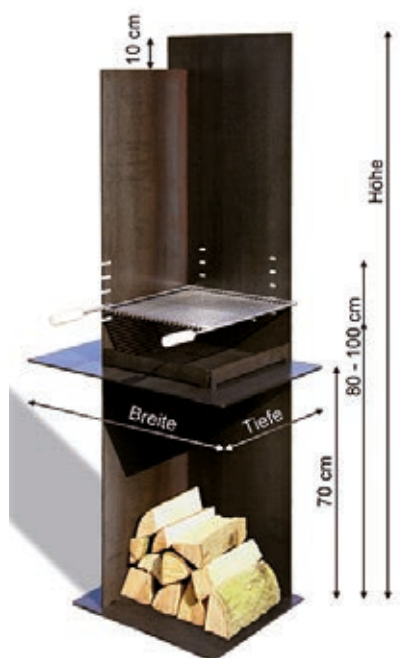

Gegen Aufpreis

Mass	bis	Abstufung
Breite	120 cm	5 cm
Tiefe	80 cm	5 cm
Höhe	220 cm	10 cm

Massanfertigung!

Wählen Sie Grösse und Form.
Sie erhalten einen massgefertigten Grill nach Ihren Angaben.

Feuerstelle Industrie