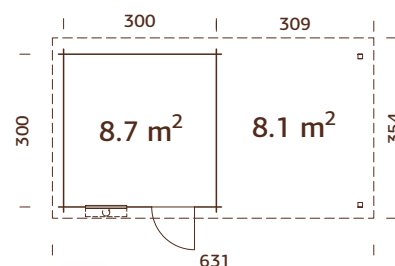

PALMAKO GARTENHAUS ELSA 8,7+8,1 m²

ARTIKELNUMMER: 101868

Kann auch spiegelverkehrt
aufgebaut werden.

NB! Die Wandelemente als Option!
Siehe unter Zusatzartikeln.

PRODUKTBESCHREIBUNG

Bohlenmaße: 607x320 cm

Umbauter Raum:

18,6+17,0 m³

Tür-/Fensterotyp: Garden

Tür-/Fensterglas:

Echtglas, 4 mm

Maße Fensteröffnung:

70x43 cm

Türen, Durchgangsmaß:

73x180 cm

Türschwelle: niedrig,

abgedeckt mit Edelstahl

Dachbretter: 19 mm

Dachfläche: 22,3 m²

Dachneigung: 0,9°

Bruttogrundfläche: 17,6 m²

BEHANDLUNGSOPTIONEN

101869
hellbraun
tauchimprägniert

28 mm

101871
grau
tauchimprägniert

A: 211 cm
B: 221 cm

101870
transparent
tauchimprägniert

**NB! Fußboden
als Option!
19 mm**

OPTIONAL

Fußboden, Dachpappe: 5 Rollen, SBS-Dacheindeckung: 5 Rollen, Dachpappennägel, EPDM, Regenrinnen, Schleppdach, Wandelement. Siehe unter Zusatzartikeln, Seite 226-237.