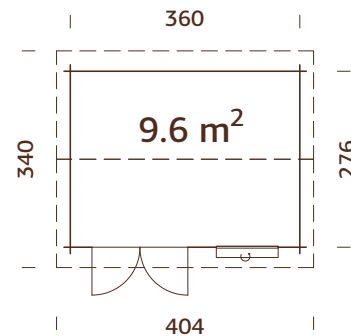

PALMAKO GARTENHAUS IRIS 9,6 m²

ARTIKELNUMMER: 101978

Tür- und
Fensterprossen
inklusive

PRODUKTBESCHREIBUNG

Bohlenmaße: 380x296 cm

Umbauter Raum: 22,2 m³

Tür-/Fensterotyp: Garden

Tür-/Fensterglas:

Echtglas, 4 mm

Maße Fensteröffnung:

66x111 cm

Türen, Durchgangsmaß:

151x175 cm

Türschwelle: niedrig,

abgedeckt mit Edelstahl

Dachbretter: 16 mm

Dachfläche: 14,0 m²

Dachneigung: 16,2°

Bruttogrundfläche: 9,9 m²

BEHANDLUNGSOPTIONEN

101979
hellbraun
tauchimprägniert

28 mm

101981
grau
tauchimprägniert

A: 211 cm
B: 249 cm

101980
transparent
tauchimprägniert

Inklusive
19 mm

OPTIONAL

Dachpappe: 3 Rollen, SBS-Dacheindeckung: 3 Rollen, Schindeln: 6 Pakete, Dachpappennägel, Regenrinnen, Terrasse, Blumenkästen, zusätzliche Tür. Siehe unter Zusatzartikeln, Seite 226-237.