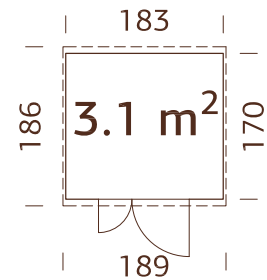

**Bruttogrundfläche:** 3,1 m<sup>2</sup>

Vorgefertigte Wandelemente

16 mm

**A: 190 cm**  
**B: 230 cm**

**Inklusive**  
**16 mm**