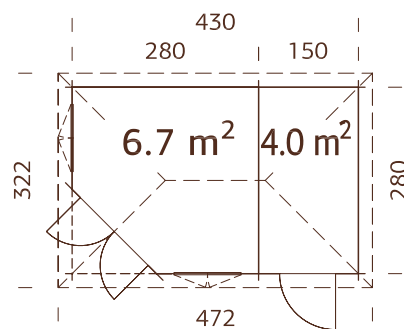

Kann auch spiegelverkehrt
aufgebaut werden.

BEHANDLUNGSOPTIONEN

28 mm

A: 217 cm
B: 285 cm

Inklusive
19 mm

OPTIONAL

Schindeln: 8 Pakete,
Dachpappennägel, zusätzliches
Fenster. Siehe unter Zusatzartikeln,
Seite 226-237.