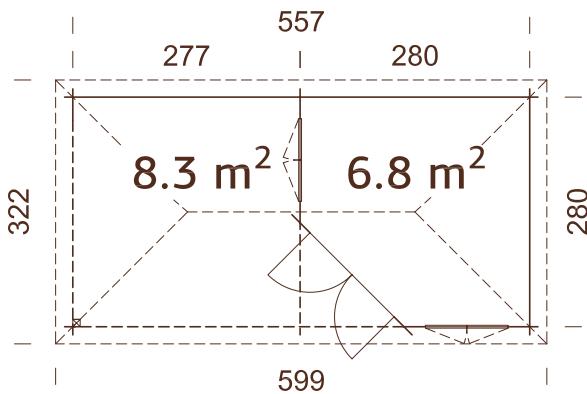

PALMAKO PAVILLON MELANIE 6,8+8,3 m²

ARTIKELNUMMER: 103778

PRODUKTBESCHREIBUNG

Bohlenmaße:

577x300 cm

Umbauter Raum: 18,1+21,5 m³

Schleppdach: 277x280 cm

Tür-/Fenstertyp: Garden

Tür-/Fensterglas:

Echtglas, 4 mm

Maße Fensteröffnung:

90x144 cm

Türen, Durchgangsmaß:

134x181 cm

Türschwelle: niedrig, abgedeckt mit Edelstahl

Dachbretter: 16 mm

Dachfläche: 20,8 m²

Dachneigung: 24,7°

Bruttogrundfläche: 15,6 m²

Kann auch spiegelverkehrt aufgebaut werden.

OPTIONAL

Schindeln: 10 Pakete, Dachpappennägel, Regenrinnen, zusätzliches Fenster. Siehe unter Zusatzartikeln, Seite 226-237.

BEHANDLUNGSOPTIONEN

103779
hellbraun
tauchimprägniert

103781
grau
tauchimprägniert

103780
transparent
tauchimprägniert

28 mm

A: 228 cm
B: 307 cm

Inklusive
19 mm

Hochwertige
Drückergarnitur

Sprossenprofil
16x24 mm