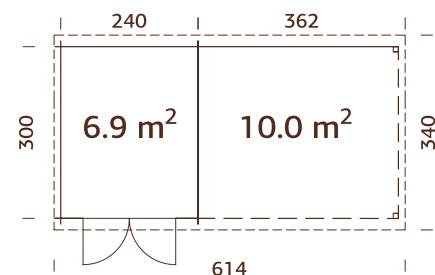

PALMAKO GARTENHAUS ELLA 6,9+10,0 m²

ARTIKELNUMMER: 101607

Kann auch
spiegelverkehrt
aufgebaut werden.

PRODUKTBESCHREIBUNG

Bohlenmaße: 610x320 cm

Umbauter Raum:

14,2+19,9 m³

Tür-/Fenstertyp: Garden

Tür-/Fensterglas:

Echtglas, 4 mm

Türen, Durchgangsmaß:

151x175 cm

Türschwelle: niedrig,
abgedeckt mit Edelstahl

Dachbretter: 19 mm

Dachfläche: 20,5 m²

Dachneigung: 2,2°

Bruttogrundfläche: 17,7 m²

BEHANDLUNGSOPTIONEN

101608
hellbraun
tauchimprägniert

28 mm

101610
grau
tauchimprägniert

A: 199 cm
B: 214 cm

101609
transparent
tauchimprägniert

**NB! Fußboden
als Option!
19 mm**

OPTIONAL

Fußboden, Dachpappe: 5 Rollen, SBS-Dacheindeckung: 5 Rollen, Dachpappennägel, EPDM, Regenrinnen, zusätzliche Tür. Siehe unter Zusatzartikeln, Seite 226-237.