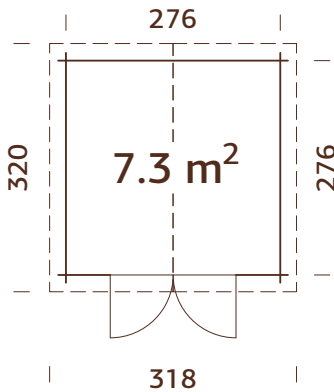

PALMAKO GERÄTEHAUS RALF 7,3 m²

ARTIKELNUMMER: 101499

BEHANDLUNGSOPTIONEN

101500
hellbraun
tauchimprägniert

28 mm

101502
grau
tauchimprägniert

A: 194 cm
B: 235 cm

101501
transparent
tauchimprägniert

**NB! Fußboden
als Option!
19 mm**

PRODUKTBE SCHREIBUNG

Bohlenmaße: 296x296 cm

Umbauter Raum: 15,7 m³

Tür-/Fenstertyp: Garden

Türen, Durchgangsmaß:

151x175 cm

Türschwelle: niedrig,
abgedeckt mit Edelstahl

Dachbretter: 16 mm

Dachfläche: 10,4 m²

Dachneigung: 16,2°

Bruttogrundfläche: 7,6 m²

OPTIONAL

Fußboden, Dachpappe: 2 Rollen, SBS-Dacheindeckung: 2 Rollen, Schindeln: 5 Pakete, Dachpappennägel, Regenrinnen, zusätzliche Tür. Siehe unter Zusatzartikeln, Seite 226-237.