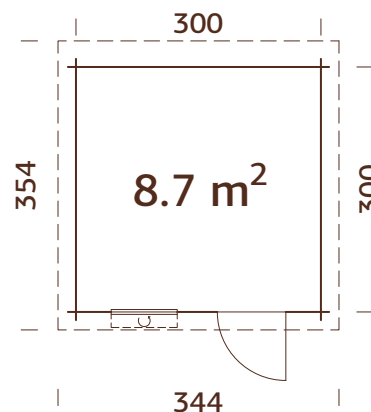

PALMAKO GARTENHAUS ELSA 8,7 m²

ARTIKELNUMMER: 101851

PRODUKTBESCHREIBUNG

Bohlenmaße: 320x320 cm

Umbauter Raum: 18,6 m³

Tür-/Fensterotyp: Garden

Tür-/Fensterglas:

Echtglas, 4 mm

Maße Fensteröffnung:

70x43 cm

Türen, Durchgangsmaß:

73x180 cm

Türschwelle: niedrig,

abgedeckt mit Edelstahl

Dachbretter: 19 mm

Dachfläche: 12,2 m²

Dachneigung: 0,9°

Bruttogrundfläche: 9,0 m²

BEHANDLUNGSOPTIONEN

101852
hellbraun
tauchimprägniert

28 mm

101854
grau
tauchimprägniert

A: 211 cm
B: 221 cm

101853
transparent
tauchimprägniert

**NB! Fußboden
als Option!
19 mm**

OPTIONAL

Fußboden, Dachpappe: 3 Rollen, SBS-Dacheindeckung: 3 Rollen, Dachpappennägel, EPDM, Regenrinnen, Schleppdach. Siehe unter Zusatzartikeln, Seite 226-237.