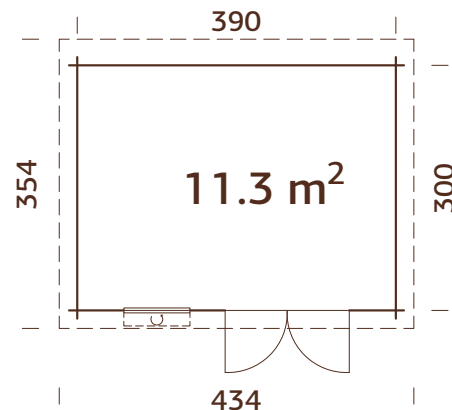

PALMAKO GARTENHAUS ELSA 11,3 m²

ARTIKELNUMMER: 102006

PRODUKTBESCHREIBUNG

Bohlenmaße: 410x320 cm

Umbauter Raum: 24,2 m³

Tür-/Fensterart: Garden

Tür-/Fensterglas:

Echtglas, 4 mm

Maße Fensteröffnung:

70x43 cm

Türen, Durchgangsmaß:

140x180 cm

Türschwelle: niedrig,

abgedeckt mit Edelstahl

Dachbretter: 19 mm

Dachfläche: 15,4 m²

Dachneigung: 0,9°

Bruttogrundfläche: 11,7 m²

BEHANDLUNGSOPTIONEN

102007
hellbraun
tauchimprägniert

28 mm

102009
grau
tauchimprägniert

A: 211 cm
B: 221 cm

102008
transparent
tauchimprägniert

**NB! Fußboden
als Option!
19 mm**

OPTIONAL

Fußboden, Dachpappe: 3 Rollen, SBS-Dacheindeckung: 3 Rollen, Dachpappennägel, EPDM, Regenrinnen, Schleppdach. Siehe unter Zusatzartikeln, Seite 226-237.