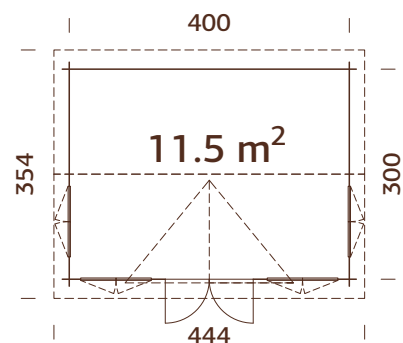

PALMAKO GARTENHAUS CLAUDIA 11,5 m²

ARTIKELNUMMER: 102519

PRODUKTBESCHREIBUNG

Bohlenmaße: 420x320 cm

Umbauter Raum: 32,9 m³

Tür-/Fensterotyp: Garden

Tür-/Fensterglas:

Echtglas, 4 mm

Maße Fensteröffnung:

90x123 cm

Türen, Durchgangsmaß:

114x186 cm

Türschwelle: niedrig,

abgedeckt mit Edelstahl

Dachbretter: 19 mm

Dachfläche: 21,0 m²

Dachneigung: 35,2°

Bruttogrundfläche: 12,0 m²

BEHANDLUNGSOPTIONEN

102520
hellbraun
tauchimprägniert

34 mm

102522
grau
tauchimprägniert

A: 234 cm
B: 347 cm

102521
transparent
tauchimprägniert

Inklusive
19 mm

OPTIONAL

Dachpappe: 3 Rollen, SBS-Dacheindeckung: 3 Rollen, Schindeln: 9 Pakete, Dachpappennägel, Regenrinnen, Anbauschuppen, Schleppdach. Siehe unter Zusatzartikeln, Seite 226-237.