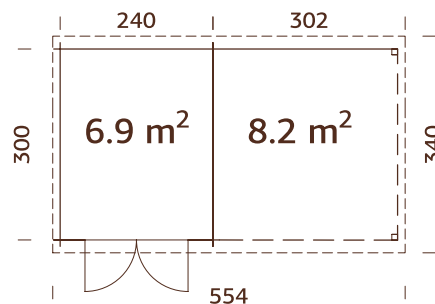

PALMAKO GARTENHAUS ELLA 6,9+8,2 m²

ARTIKELNUMMER: 101595

Kann auch
spiegelverkehrt
aufgebaut werden.

PRODUKTBESCHREIBUNG

Bohlenmaße: 550x320 cm

Umbauter Raum:

14,2+16,6 m³

Tür-/Fenstertyp: Garden

Tür-/Fensterglas:

Echtglas, 4 mm

Türen, Durchgangsmaß:

151x175 cm

Türschwelle: niedrig,
abgedeckt mit Edelstahl

Dachbretter: 19 mm

Dachfläche: 18,5 m²

Dachneigung: 2,2°

Bruttogrundfläche: 15,9 m²

BEHANDLUNGSOPTIONEN

101596
hellbraun
tauchimprägniert

28 mm

101598
grau
tauchimprägniert

A: 199 cm
B: 214 cm

101597
transparent
tauchimprägniert

**NB! Fußboden
als Option!
19 mm**

OPTIONAL

Fußboden, Dachpappe: 5 Rollen, SBS-Dacheindeckung: 5 Rollen, Dachpappennägel, EPDM, Regenrinnen, zusätzliche Tür. Siehe unter Zusatzartikeln, Seite 226-237.