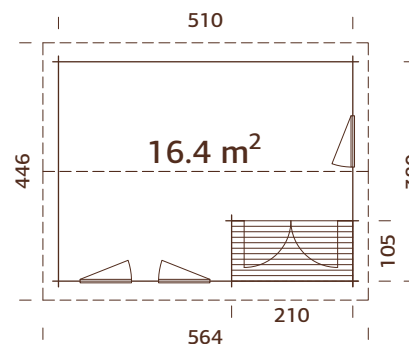

PALMAKO GARTENHAUS SUSANNA 16,4 m²

ARTIKELNUMMER: 102469

NEU!

Doppelverglast
Kann auch spiegelverkehrt
aufgebaut werden.
Terrassenbretter imprägniert

PRODUKTBESCHREIBUNG

Bohlenmaße: 530x400 cm

Umbauter Raum: 37,2 m³

Terrasse: 210x105 cm

Tür-/Fensterotyp: Summer

Tür-/Fensterglas:

Doppelglas, 3-9-3 mm

Maße Fensteröffnung:

76x85 cm

Türen, Durchgangsmaß:

151x186 cm

Türschwelle: niedrig,

abgedeckt mit Edelstahl

Dachbretter: 19 mm

Dachfläche: 26,1 m²

Dachneigung: 18,5°

Bruttogrundfläche

(inkl. Terrasse): 19,4 m²

BEHANDLUNGSOPTIONEN

102470
hellbraun
tauchimprägniert

44 mm

102472
grau
tauchimprägniert

A: 205 cm
B: 278 cm

102471
transparent
tauchimprägniert

Inklusive
19 mm

OPTIONAL

Dachpappe: 6 Rollen, SBS-Dacheindeckung: 6 Rollen, Schindeln: 10 Pakete, Dachpappennägel, Regenrinnen, Fensterläden, Blumenkästen. Siehe unter Zusatzartikeln, Seite 226-237.