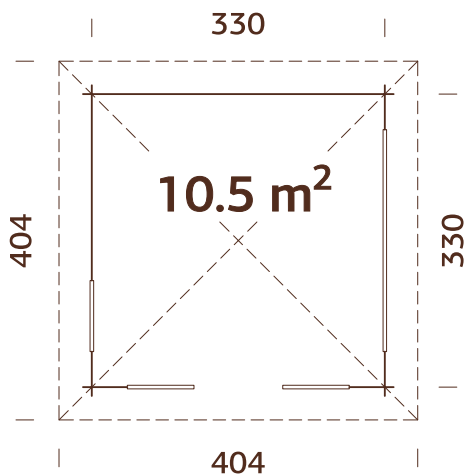

PALMAKO PAVILLON JULIE 10,5 m²

ARTIKELNUMMER: 103760

PRODUKTBESCHREIBUNG

Bohlenmaße: 350x350 cm

Umbauter Raum: 26,0 m³

Dachbretter: 19 mm

Dachfläche: 17,6 m²

Dachneigung: 24,7°

Bruttogrundfläche: 10,9 m²

Terrassenbretter imprägniert

BEHANDLUNGSOPTIONEN

103761
hellbraun
tauchimprägniert

103763
grau
tauchimprägniert

103762
transparent
tauchimprägniert

28 mm

A: 217 cm
B: 310 cm

Inklusive
19 mm

OPTIONAL

Schindeln: 9 Pakete, Dachpappennägel.

Siehe unter Zusatzartikeln, Seite 226-237.