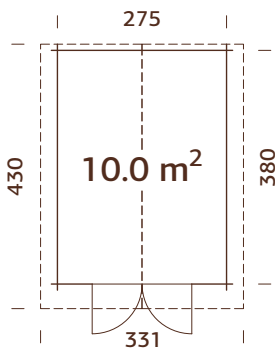

PALMAKO GARTENHAUS LOTTA 10,0 m²

ARTIKELNUMMER: 101646

BEHANDLUNGSOPTIONEN

101647
hellbraun
tauchimprägniert

34 mm

101649
grau
tauchimprägniert

A: 182 cm
B: 234 cm

101648
transparent
tauchimprägniert

**NB! Fußboden
als Option!
19 mm**

PRODUKTBE SCHREIBUNG

Bohlenmaße: 295x400 cm

Umbauter Raum: 20,8 m³

Tür-/Fenstertyp:

Garden

Tür-/Fensterglas:

Echtglas, 4 mm

Türen, Durchgangsmaß:

151x175 cm

Türschwelle: Holz

Dachbretter: 16 mm

Dachfläche: 15,1 m²

Dachneigung: 20,9°

Bruttogrundfläche: 10,5 m²

OPTIONAL

Fußboden, Dachpappe: 3 Rollen, SBS-Dacheindeckung: 3 Rollen, Schindeln: 6 Pakete, Dachpappennägel, Regenrinnen, Schleppdach. Siehe unter Zusatzartikeln, Seite 226-237.