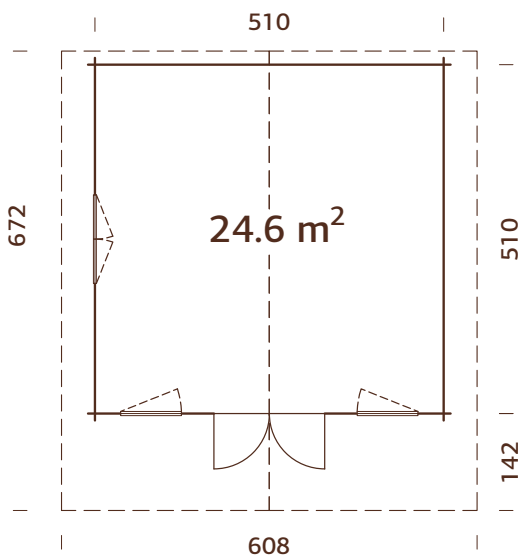

PRODUKTBESCHREIBUNG

Bohlenmaße: 530x530 cm

Umbauter Raum: 62,2 m³

Tür-/Fenstertyp: Summer

Tür-/Fensterglas:

Doppelglas, 3-9-3 mm

Maße Fensteröffnung:

76x92 cm, 117x92 cm

Türen, Durchgangsmaß:

151x183

Türschwelle: niedrig,
abgedeckt mit Edelstahl

Dachbretter: 19 mm

Dachfläche: 42,2 m²

Dachneigung: 16,7°

Bruttogrundfläche: 26,0 m²

OPTIONAL

Dachpappe: 8 Rollen, SBS-Dacheindeckung: 8 Rollen, Schindeln: 16 Pakete, Dachpappennägel, Regenrinnen, Terrasse, Anbauschuppen, Schleppdach, Fensterläden, Blumenkästen, zusätzliche Türen und Fenster. Siehe unter Zusatzartikeln, Seite 226-237.

Doppelverglast

Starke Pfetten aus Leimholz

70 mm

A: 216 cm
B: 290 cm

Inklusive
19 mm