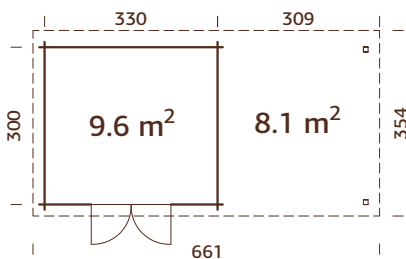

PALMAKO GARTENHAUS ELSA 9,6+8,1 m²

ARTIKELNUMMER: 101619

Kann auch spiegelverkehrt
aufgebaut werden.

NB! Die Wandelemente als Option!

Siehe unter Zusatzartikeln.