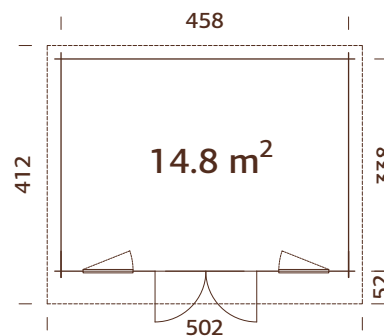

PALMAKO GARTENHAUS BRET 14,8 m²

NEU!

ARTIKELNUMMER: 102205

Doppelverglast

PRODUKTBESCHREIBUNG

Bohlenmaße: 478x358 cm

Umbauter Raum: 34,8 m³

Tür-/Fensterart: Garden+

Tür-/Fensterglas:

Doppelglas, 3-6-3 mm

Maße Fensteröffnung:

66x168 cm

Türen, Durchgangsmaß:

151x186 cm

Türschwelle: niedrig,

abgedeckt mit Edelstahl

Dachbretter: 19 mm

Dachfläche: 20,4 m²

Dachneigung: 2,8°

Bruttogrundfläche: 16,4 m²

BEHANDLUNGSOPTIONEN

102206
hellbraun
tauchimprägniert

44 mm

102208
grau
tauchimprägniert

A: 214 cm
B: 249 cm

102207
transparent
tauchimprägniert

NB! Fußboden als Option! 19 mm

OPTIONAL

Fußboden, Dachpappe: 5 Rollen, SBS-Dacheindeckung: 5 Rollen, Dachpappennägel, EPDM, Anbauschuppen, Schleppdach. Siehe unter Zusatzartikeln, Seite 226-237.