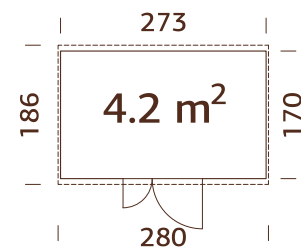

**Bruttogrundfläche:** 4,6 m<sup>2</sup>

Vorgefertigte Wandelemente

16 mm

**A: 190 cm**  
**B: 230 cm**

**Inklusive**  
**16 mm**