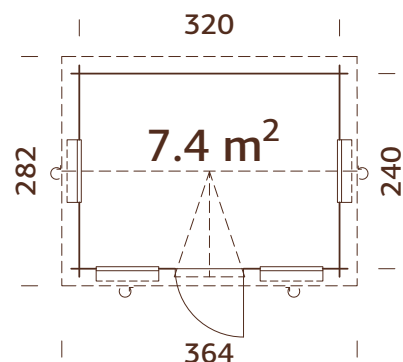

PALMAKO GARTENHAUS CLAUDIA 7,4 m²

ARTIKELNUMMER: 101753

PRODUKTBESCHREIBUNG

Bohlenmaße: 340x260 cm

Umbauter Raum: 16,6 m³

Tür-/Fensterotyp: Garden

Tür-/Fensterglas:

Echtglas, 4 mm

Maße Fensteröffnung:

66x111 cm

Türen, Durchgangsmaß:

73x181 cm

Türschwelle: niedrig,

abgedeckt mit Edelstahl

Dachbretter: 19 mm

Dachfläche: 11,4 m²

Dachneigung: 18,5°

Bruttogrundfläche: 7,7 m²

BEHANDLUNGSOPTIONEN

101754
hellbraun
tauchimprägniert

28 mm

101756
grau
tauchimprägniert

A: 205 cm
B: 249 cm

101755
transparent
tauchimprägniert

Inklusive
19 mm

OPTIONAL

Dachpappe: 2 Rollen, SBS-Dacheindeckung: 2 Rollen, Schindeln: 6 Pakete, Dachpappennägel, Anbauschuppen, Schleppdach, Blumenkästen. Siehe unter Zusatzartikeln, Seite 226-237.