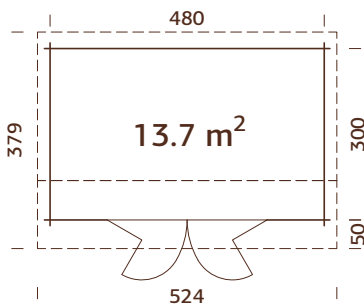

PALMAKO GARTENHAUS INES 13,7 m²

ARTIKELNUMMER: 101732

Doppelfalttüren
Doppelverglast
Starke Pfetten aus Leimholz