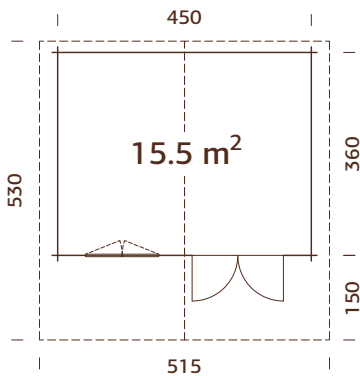

PALMAKO GARTENHAUS SALLY 15,5 m²

ARTIKELNUMMER: 102274

Doppelverglast