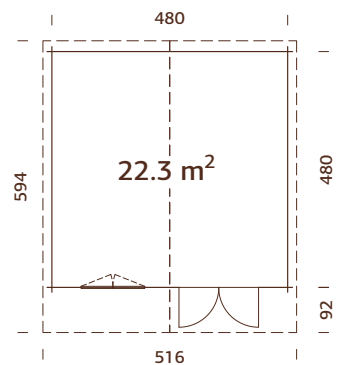

PALMAKO GARTENHAUS BRITTA 22,3 m²

ARTIKELNUMMER: 102266

Starke Pfetten aus Leimholz

BEHANDLUNGSOPTIONEN

102267
hellbraun
tauchimprägniert

40 mm

102269
grau
tauchimprägniert

A: 205 cm
B: 270 cm

102268
transparent
tauchimprägniert

**NB! Fußboden
als Option!
19 mm**

PRODUKTBESCHREIBUNG

Bohlenmaße: 500x500 cm

Umbauter Raum: 52,7 m³

Tür-/Fenstertyp: Garden

Tür-/Fensterglas:

Echtglas, 4 mm

Maße Fensteröffnung:

119x89 cm

Türen, Durchgangsmaß:

151x186 cm

Türschwelle: niedrig,
abgedeckt mit Edelstahl

Dachbretter: 19 mm

Dachfläche: 29,2 m²

Dachneigung: 14,9°

Bruttogrundfläche: 23,0 m²

OPTIONAL

Fußboden, Dachpappe: 7 Rollen, SBS-Dacheindeckung: 7 Rollen, Schindeln: 12 Pakete, Dachpappennägel,

Regenrinnen, Anbauschuppen, Schleppdach, Fensterläden, Blumenkästen, zusätzliches Fenster.

Siehe unter Zusatzartikeln, Seite 226-237.