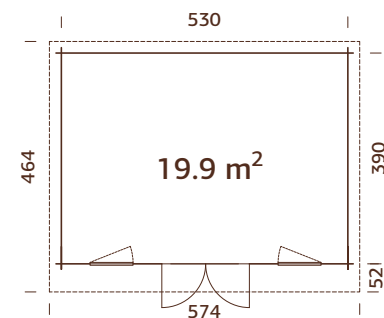

PALMAKO GARTENHAUS BRET 19,9 m²

NEU!

ARTIKELNUMMER: 102218

Doppelverglast

PRODUKTBESCHREIBUNG

Bohlenmaße: 550x410 cm

Umbauter Raum: 46,8 m³

Tür-/Fensterart: Garden+

Tür-/Fensterglas:

Doppelglas, 3-6-3 mm

Maße Fensteröffnung:

66x168 cm

Türen, Durchgangsmaß:

151x186 cm

Türschwelle: niedrig,

abgedeckt mit Edelstahl

Dachbretter: 19 mm

Dachfläche: 26,3 m²

Dachneigung: 2,4°

Bruttogrundfläche: 20,7 m²

BEHANDLUNGSOPTIONEN

102219
hellbraun
tauchimprägniert

44 mm

102221
grau
tauchimprägniert

A: 214 cm
B: 249 cm

102220
transparent
tauchimprägniert

NB! Fußboden als Option! 19 mm

OPTIONAL

Fußboden, Dachpappe: 6 Rollen, SBS-Dacheindeckung: 6 Rollen, Dachpappennägel, EPDM, Anbauschuppen, Schleppdach. Siehe unter Zusatzartikeln, Seite 226-237.