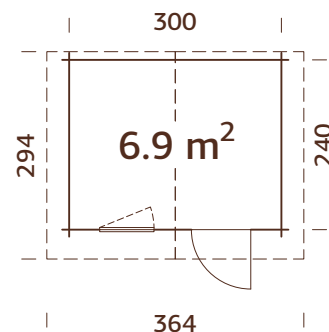

PALMAKO GARTENHAUS LAURA 6,9 m²

NEU!

ARTIKELNUMMER: 101839

PRODUKTBESCHREIBUNG

Bohlenmaße: 320x260 cm

Umbauter Raum: 15,2 m³

Tür-/Fensterart: Garden

Tür-/Fensterglas:

Echtglas, 4 mm

Maße Fensteröffnung:

66x89 cm

Türen, Durchgangsmaß:

73x175 cm

Türschwelle: niedrig,

abgedeckt mit Edelstahl

Dachbretter: 19 mm

Dachfläche: 11,0 m²

Dachneigung: 18,5°

Bruttogrundfläche: 7,2 m²

BEHANDLUNGSOPTIONEN

101840
hellbraun
tauchimprägniert

28 mm

101842
grau
tauchimprägniert

A: 194 cm
B: 254 cm

101841
transparent
tauchimprägniert

Inklusive
19 mm

OPTIONAL

Dachpappe: 2 Rollen, SBS-Dacheindeckung: 2 Rollen, Schindeln: 5 Pakete, Dachpappennägel, Regenrinnen, Blumenkästen. Siehe unter Zusatzartikeln, Seite 226-237.