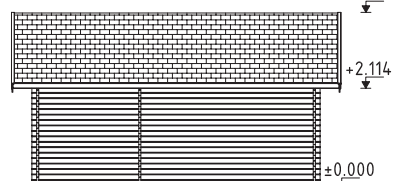

Doppelverglast

44 mm

**A: 239 cm**  
**B: 370 cm**

**Inklusive 19 mm**