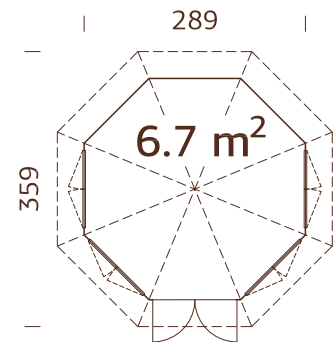

Doppelverglast
Vorgefertigte Wand- und Dachelemente

OPTIONAL

Schindeln: 7 Pakete,
Dachpappennägel, Blumenkästen.
Siehe unter Zusatzartikeln, Seite
226-237.

28 mm

A: 215 cm
B: 310 cm

Inklusive
19 mm