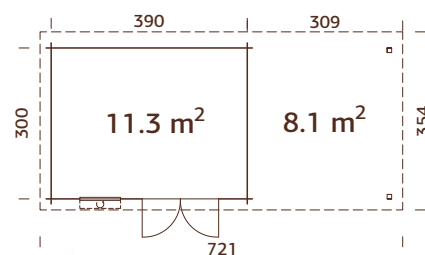

PALMAKO GARTENHAUS ELSA 11,3+8,1 m²

ARTIKELNUMMER: 102014

Kann auch spiegelverkehrt
aufgebaut werden.

NB! Die Wandelemente als Option!

Siehe unter Zusatzartikeln.

PRODUKTBESCHREIBUNG

Bohlenmaße: 697x320 cm

Umbauter Raum:

24,2+17,0 m³

Tür-/Fensterart: Garden

Tür-/Fensterglas:

Echtglas, 4 mm

Maße Fensteröffnung:

70x43 cm

Türen, Durchgangsmaß:

140x180 cm

Türschwelle: niedrig,

abgedeckt mit Edelstahl

Dachbretter: 19 mm

Dachfläche: 25,5 m²

Dachneigung: 0,9°

Bruttogrundfläche: 20,3 m²

BEHANDLUNGSOPTIONEN

102015
hellbraun
tauchimprägniert

28 mm

102017
grau
tauchimprägniert

A: 211 cm
B: 221 cm

102016
transparent
tauchimprägniert

**NB! Fußboden
als Option!
19 mm**

OPTIONAL

Fußboden, Dachpappe: 5 Rollen, SBS-Dacheindeckung: 5 Rollen, Dachpappennägel, EPDM, Regenrinnen, Schleppdach, Wandelement. Siehe unter Zusatzartikeln, Seite 226-237.