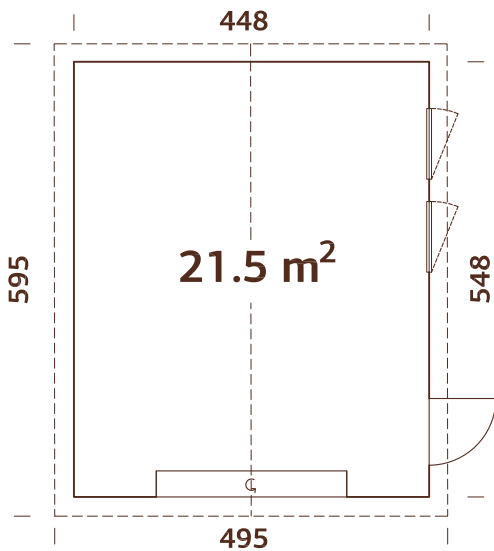

PALMAKO NORDIC+ HAUS ANDRE 21,5 m²

ARTIKELNUMMER: 101159

PRODUKTBESCHREIBUNG

Wandaußenmaße:

448x548 cm

Umbauter Raum: 55,4 m³

Tür-/Fenstertyp: Summer

Tür-/Fensterglas:

Doppelglas, 3-9-3 mm

Maße Fensteröffnung:

69x38 cm

Türen, Durchgangsmaß:

78x181, 221x188 cm

Türschwelle: Holz

Dachbretter: 19 mm

Dachfläche: 30,4 m²

Dachneigung: 20,0°

Bruttogrundfläche: 24,6 m²

OPTIONAL

Dachpappe: 7 Rollen, SBS-Dacheindeckung: 7 Rollen, Schindeln:

13 Pakete, Dachpappennägel, Regenrinnen, zusätzliche Türen und Fenster.

Siehe unter Zusatzartikeln, Seite 226-237.

Doppelverglast

Trendy Look! Wandbretter feinsägerauh

Vorgefertigte Wandelemente

Windsperre inklusive

Sektionaltor inklusive

160 mm

A: 216 cm

B: 312 cm

-