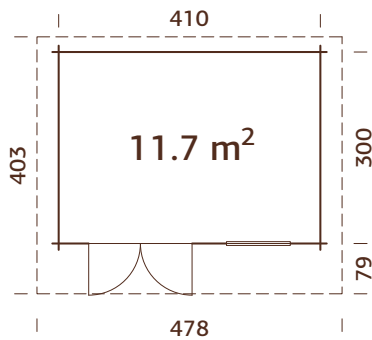

PALMAKO GARTENHAUS HEIDI 11,7 m²

NEU!

ARTIKELNUMMER: 106355

Doppelverglast

BEHANDLUNGSOPTIONEN

107283
hellbraun
tauchimprägniert

44 mm

107284
grau
tauchimprägniert

A: 222 cm
B: 244 cm

107286
transparent
tauchimprägniert

Inklusive
19 mm

PRODUKTBE SCHREIBUNG

Bohlenmaße: 430x320 cm

Umbauter Raum: 26,7 m³

Tür-/Fenstertyp: Summer

Tür-/Fensterglas:

Doppelglas, gehärtet,
4-9-4 mm

Festes Fenster, liches

Maß: 90x168 cm

Türen, Durchgangsmaß:

151x183 cm

Türschwelle: niedrig,
abgedeckt mit Edelstahl

Dachbretter: 19 mm

Dachfläche: 18,6 m²

Dachneigung: 2,2°

Bruttogrundfläche: 12,3 m²

OPTIONAL

Dachpappe: 3 Rollen, SBS-Dacheindeckung: 3 Rollen, Dachpappennägel, EPDM, Regenrinnen.

Siehe unter Zusatzartikeln, Seite 226-237.