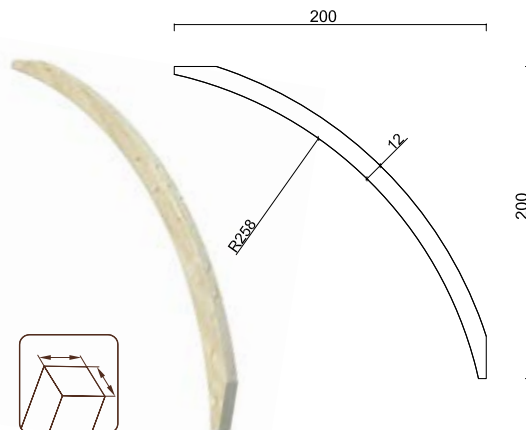

# LEIMHOLZBOGEN

ARTIKELNUMMER: 102765

120x120 mm