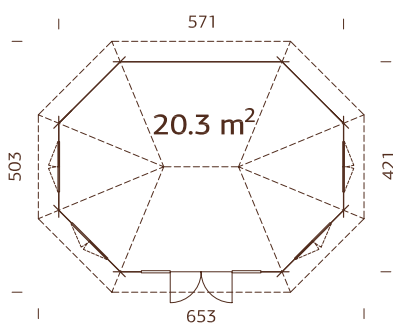

PALMAKO PAVILLON HANNA 20,3 m²

ARTIKELNUMMER: 106189

Doppelverglast
Vorgefertigte Dachelemente

BEHANDLUNGSOPTIONEN

106190
hellbraun
tauchimprägniert

106192
grau
tauchimprägniert

106191
transparent
tauchimprägniert

44 mm

A: 222 cm
B: 371 cm

Inklusive
19 mm

PRODUKTBESCHREIBUNG

Diameter: 421/571 cm

Umbauter Raum: 53,5 m³

Tür-/Fenstertyp: Garden+

Tür-/Fensterglas:

Doppelglas, 3-6-3 mm

Maße Fensteröffnung:

90x123 cm

Türen, Durchgangsmaß:

229x186 cm

Türschwelle: niedrig,
abgedeckt mit Edelstahl

Dachbretter: 16 mm

Dachfläche: 32,6 m²

Dachneigung: 32,0°

Bruttogrundfläche: 21,0 m²

OPTIONAL

Schindeln: 16 Pakete, Dachpappennägel, Blumenkästen, zusätzliche Türen und Fenster.
Siehe unter Zusatzartikeln, Seite 226-237.