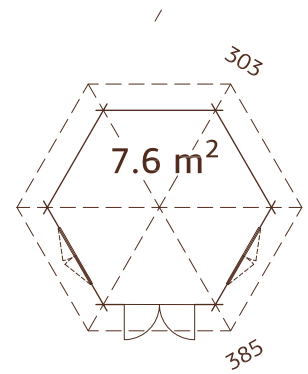

Vorgefertigte Dachelemente

BEHANDLUNGSOPTIONEN

103725 hellbraun tauchimprägniert	103727 grau tauchimprägniert	103726 transparent tauchimprägniert
34 mm	A: 227 cm B: 336 cm	Inklusive 19 mm

OPTIONAL

Schindeln: 8 Pakete,
Dachpappennägel, Blumenkästen,
zusätzliche Türen und Fenster. Siehe
unter Zusatzartikeln, Seite 226-237.