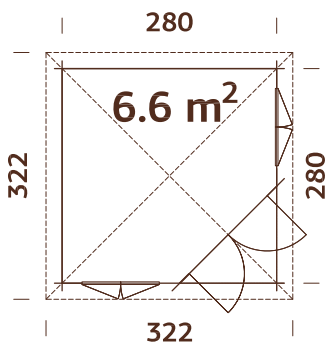

PALMAKO PAVILLON MELANIE 6,6 m²

ARTIKELNUMMER: 103728

Doppelverglast

BEHANDLUNGSOPTIONEN

103729
hellbraun
tauchimprägniert

44 mm

103731
grau
tauchimprägniert

A: 222 cm
B: 302 cm

103730
transparent
tauchimprägniert

Inklusive
19 mm

PRODUKTBESCHREIBUNG

Bohlenmaße: 300x300 cm

Umbauter Raum: 16,3 m³

Tür-/Fenstertyp: Garden+

Tür-/Fensterglas:

Doppelglas, 3-6-3 mm

Maße Fensteröffnung:

90x123 cm

Türen, Durchgangsmaß:

114x186 cm

Türschwelle: niedrig,

abgedeckt mit Edelstahl

Dachbretter: 16 mm

Dachfläche: 8,4 m²

Dachneigung: 25,0°

Bruttogrundfläche: 7,8 m²