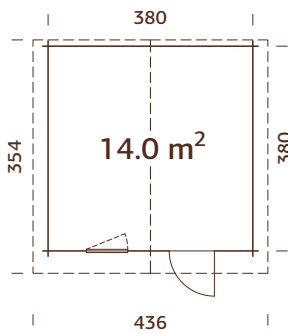

PALMAKO GARTENHAUS LAURA 14,0 m²

NEU!

ARTIKELNUMMER: 101864

PALMAKO GARTENHÄUSER
SATTELDACH

BEHANDLUNGSOPTIONEN

101865
hellbraun
tauchimprägniert

101867
grau
tauchimprägniert

101866
transparent
tauchimprägniert

28 mm

A: 194 cm
B: 254 cm

Inklusive
19 mm

PRODUKTBESCHREIBUNG

Bohlenmaße: 400x400 cm

Umbauter Raum: 30,8 m³

Tür-/Fenstertyp: Garden

Tür-/Fensterglas:

Echtglas, 4 mm

Maße Fensteröffnung:

66x89 cm

Türen, Durchgangsmaß:

73x175 cm

Türschwelle: niedrig,

abgedeckt mit Edelstahl

Dachbretter: 19 mm

Dachfläche: 19,3 m²

Dachneigung: 15,2°

Bruttogrundfläche: 14,4 m²

OPTIONAL

Dachpappe: 4 Rollen, SBS-Dacheindeckung: 4 Rollen, Schindeln: 8 Pakete, Dachpappennägel, Regenrinnen, Anbauschuppen, Schleppdach, Fensterläden, Blumenkästen. Siehe unter Zusatzartikeln, Seite 226-237.