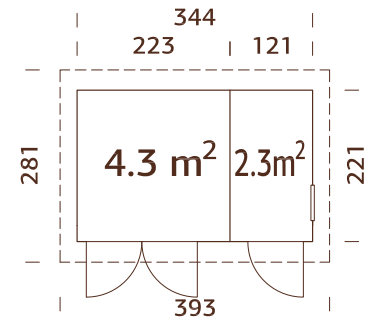

PALMAKO GERÄTEHAUS KALLE 6,6 m²

ARTIKELNUMMER: 101228

PRODUKTBESCHREIBUNG

Wandaußenmaße:

344x221 cm

Umbauter Raum: 16,0 m³

Tür-/Fensterart: Summer

Tür-/Fensterglas:

Echtglas, 4 mm

Festes Fenster, liches

Maß: 51x55 cm

Türen, Durchgangsmaß:

78x181 cm, 138x181 cm

Türschwelle: Holz

Dachbretter: 19 mm

Dachfläche: 11,0 m²

Dachneigung: 4,8°

Bruttogrundfläche: 7,6 m²

Vorgefertigte Wandelemente

Windsperre inklusive

Trendy Look! Wandbretter feinsägearauh

88 mm

A: 209 cm
B: 249 cm

Inklusive
19 mm

OPTIONAL

Dachpappe: 2 Rollen, SBS-Dacheindeckung: 2 Rollen, Dachpappennägel, Regenrinnen.

Siehe unter Zusatzartikeln, Seite 226-237.