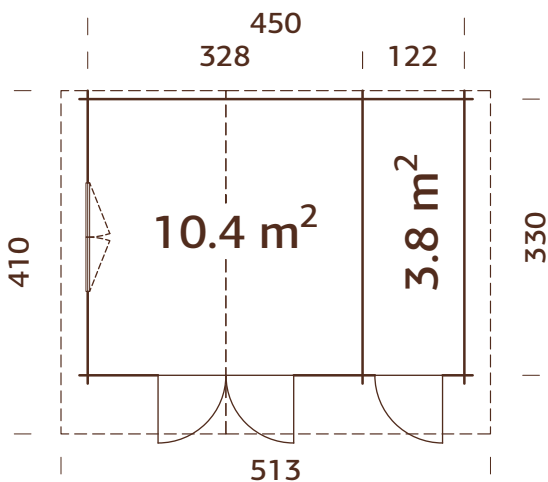

PALMAKO GARTENHAUS EMMA 14,2 m²

ARTIKELNUMMER: 102339

PRODUKTBESCHREIBUNG

Bohlenmaße: 470x350 cm

Umbauter Raum: 33,0 m³

Tür-/Fenstertyp: Garden

Tür-/Fensterglas:

Echtglas, 4 mm

Maße Fensteröffnung:

119x89 cm

Türen, Durchgangsmaß:

73x164 cm, 151x175 cm

Türschwelle: niedrig,
abgedeckt mit Edelstahl

Dachbretter: 19 mm

Dachfläche: 22,3 m²

Dachneigung: 21,2°; 14,7°

Bruttogrundfläche: 14,9 m² °

OPTIONAL

Dachpappe: 4 Rollen, SBS-Dacheindeckung: 4 Rollen, Schindeln: 9 Pakete,

Dachpappennägel, Regenrinnen, Fensterläden, Blumenkästen, zusätzliche Türen und Fenster. Siehe unter Zusatzartikeln, Seite 226-237.

Kann auch spiegelverkehrt
aufgebaut werden.

BEHANDLUNGSOPTIONEN

102340
hellbraun
tauchimprägniert

102342
grau
tauchimprägniert

102341
transparent
tauchimprägniert

34 mm

A: 205 cm
B: 268 cm

Inklusive
19 mm