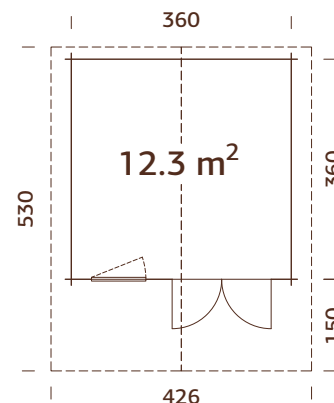

PALMAKO GARTENHAUS SALLY 12,3 m²

ARTIKELNUMMER: 102083

Doppelverglast

PRODUKTBESCHREIBUNG

Bohlenmaße: 380x380 cm

Umbauter Raum: 28,5 m³

Tür-/Fenstertyp: Summer

Tür-/Fensterglas:

Doppelglas, 3-9-3 mm

Maße Fensteröffnung:

76x87 cm

Türen, Durchgangsmaß:

151x186 cm

Türschwelle: niedrig,

abgedeckt mit Edelstahl

Dachbretter: 19 mm

Dachfläche: 23,3 m²

Dachneigung: 16,1°

Bruttogrundfläche: 13,0 m²

BEHANDLUNGSOPTIONEN

102084
hellbraun
tauchimprägniert

44 mm

102086
grau
tauchimprägniert

A: 205 cm
B: 256 cm

102085
transparent
tauchimprägniert

Inklusive
19 mm

OPTIONAL

Dachpappe: 6 Rollen, SBS-Dacheindeckung: 6 Rollen, Schindeln: 9 Pakete, Dachpappennägel, Regenrinnen, Terrasse, Anbauschuppen, Schlepddach, Fensterläden, Blumenkästen, zusätzliche Türen und Fenster.

Siehe unter Zusatzartikeln, Seite 226-237.