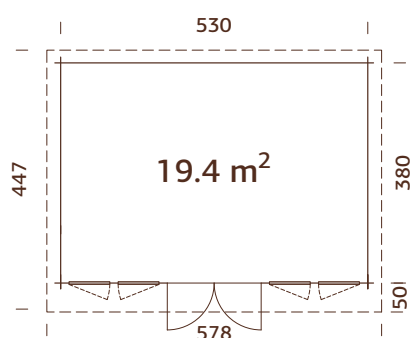

PALMAKO GARTENHAUS LISA 19,4 m²

ARTIKELNUMMER: 101749

Doppelverglast

Tür- und Fenstersprossen
inklusive

BEHANDLUNGSOPTIONEN

101750
hellbraun
tauchimprägniert

101752
grau
tauchimprägniert

101751
transparent
tauchimprägniert

44 mm

A: 200 cm
B: 234 cm

Inklusive
19 mm

PRODUKTBESCHREIBUNG

Bohlenmaße: 550x400 cm

Umbauter Raum: 41,9 m³

Tür-/Fenstertyp: Garten+

Tür-/Fensterglas:

Doppelglas, 3-6-3 mm

Maße Fensteröffnung:

60x111 cm

Türen, Durchgangsmaß:

151x175 cm

Türschwelle: niedrig,

abgedeckt mit Edelstahl

Dachbretter: 19 mm

Dachfläche: 25,4 m²

Dachneigung: 5,2°

Bruttogrundfläche: 20,1 m²

OPTIONAL

Dachpappe: 6 Rollen, SBS-Dacheindeckung: 6 Rollen, Dachpappennägel, EPDM, Regenrinnen, Anbauschuppen, Schleppdach, zusätzliche Türen und Fenster. Siehe unter Zusatzartikeln, Seite 226-237.