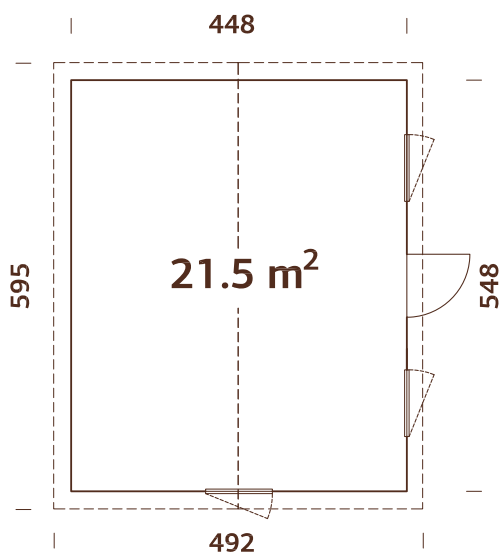

PALMAKO NORDIC+ HAUS PERNILLA 21,5 m²

ARTIKELNUMMER: 101261

PRODUKTBESCHREIBUNG

Wandaußenmaße:

448x548 cm

Umbauter Raum: 55,4 m³

Tür-/Fenstertyp: Summer

Tür-/Fensterglas:

Doppelglas, 3-9-3 mm

Maße Fensteröffnung:

69x95, 69x38 cm

Türen, Durchgangsmaß:

78x181 cm

Türschwelle: Holz

Dachbretter: 19 mm

Dachfläche: 30,4 m²

Dachneigung: 20,0°

Bruttogrundfläche: 24,6 m²

OPTIONAL

Dachpappe: 7 Rollen, SBS-Dacheindeckung: 7 Rollen, Schindeln:

13 Pakete, Dachpappennägel, Regenrinnen, zusätzliche Türen und Fenster.

Siehe unter Zusatzartikeln, Seite 226-237.

Doppelverglast

Trendy Look! Wandbretter feinsägerauh

Vorgefertigte Wandelemente

Windsperre inklusive

160 mm

A: 216 cm
B: 322 cm

Inklusive
19 mm