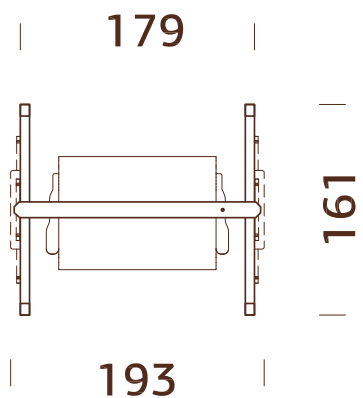

PRODUKTBEHANDLUNG

100753

grün kesseldruckimprägniert