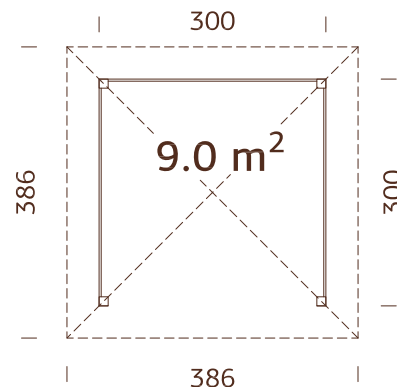

Starke Pfosten aus Leimholz

BEHANDLUNGSOPTIONEN

103799
hellbraun
tauchimprägniert

103801
grau
tauchimprägniert

103800
transparent
tauchimprägniert

120x120 mm

A: 223 cm
B: 323 cm

**NB! Fußboden
als Option! 28
mm, imprägniert**