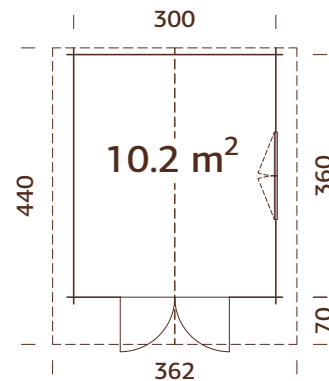

PALMAKO GARTENHAUS SALLY 10,2 m²

ARTIKELNUMMER: 102270

Doppelverglast

PRODUKTBESCHREIBUNG

Bohlenmaße: 320x380 cm

Umbauter Raum: 23,5 m³

Tür-/Fenstertyp: Summer

Tür-/Fensterglas:

Doppelglas, 3-9-3 mm

Maße Fensteröffnung:

117x87 cm

Türen, Durchgangsmaß:

151x186 cm

Türschwelle: niedrig,

abgedeckt mit Edelstahl

Dachbretter: 19 mm

Dachfläche: 16,7 m²

Dachneigung: 19,2°

Bruttogrundfläche: 10,8 m²

BEHANDLUNGSOPTIONEN

102271
hellbraun
tauchimprägniert

44 mm

102273
grau
tauchimprägniert

A: 205 cm
B: 263 cm

102272
transparent
tauchimprägniert

Inklusive
19 mm

OPTIONAL

Dachpappe: 3 Rollen, SBS-Dacheindeckung: 3 Rollen, Schindeln: 7 Pakete, Dachpappennägel, Regenrinnen, Anbauschuppen, Schlepddach, Fensterläden, Blumenkästen, zusätzliche Türen und Fenster.

Siehe unter Zusatzartikeln, Seite 226-237.