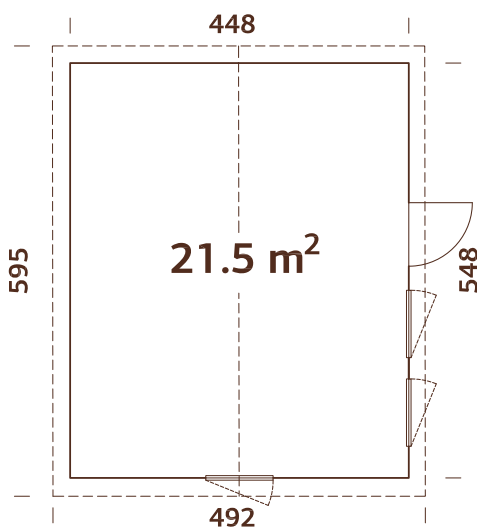

PALMAKO NORDIC+ HAUS CHARLOTTE 21,5 m²

ARTIKELNUMMER: 101253

NEU!

PRODUKTBESCHREIBUNG

Wandaußenmaße:

448x548 cm

Umbauter Raum: 55,4 m³

Tür-/Fenstertyp: Summer

Tür-/Fensterglas:

Doppelglas, 3-9-3 mm

Maße Fensteröffnung:

57x165, 69x38 cm

Türen, Durchgangsmaß:

78x191 cm

Türschwelle: Holz

Dachbretter: 19 mm

Dachfläche: 30,4 m²

Dachneigung: 20,0°

Bruttogrundfläche: 24,6 m²

OPTIONAL

Dachpappe: 7 Rollen, SBS-Dacheindeckung: 7 Rollen, Schindeln: 13 Pakete,

Dachpappennägel, Regenrinnen, zusätzliche Türen und Fenster.

Siehe unter Zusatzartikeln, Seite 226-237.

Doppelverglast

Trendy Look! Wandbretter feinsägerauh

Vorgefertigte Wandelemente

Windsperre inklusive

160 mm

A: 216 cm
B: 322 cm

Inklusive
19 mm