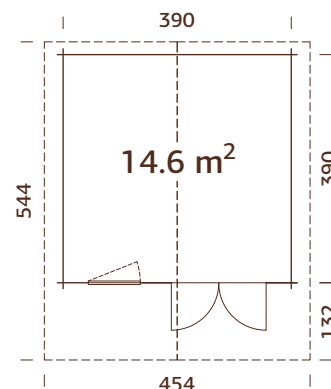

PALMAKO GARTENHAUS BRITTA 14,6 m²

ARTIKELNUMMER: 102072

PRODUKTBESCHREIBUNG

Bohlenmaße: 410x410 cm

Umbauter Raum: 33,7 m³

Tür-/Fensterotyp: Garden

Tür-/Fensterglas:

Echtglas, 4 mm

Maße Fensteröffnung:

78x89 cm

Türen, Durchgangsmaß:

151x186 cm

Türschwelle: niedrig,

abgedeckt mit Edelstahl

Dachbretter: 19 mm

Dachfläche: 25,2 m²

Dachneigung: 15,0°

Bruttogrundfläche: 15,2 m²

BEHANDLUNGSOPTIONEN

102073
hellbraun
tauchimprägniert

40 mm

102075
grau
tauchimprägniert

A: 205 cm
B: 257 cm

102074
transparent
tauchimprägniert

**NB! Fußboden
als Option!
19 mm**

OPTIONAL

Fußboden, Dachpappe: 7 Rollen, SBS-Dacheindeckung: 7 Rollen, Schindeln: 10 Pakete, Dachpappennägel,

Regenrinnen, Anbauschuppen, Schleppdach, Fensterläden, Blumenkästen. Siehe unter Zusatzartikeln, Seite 226-237.