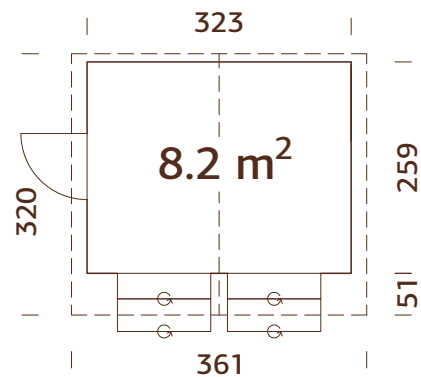

PALMAKO MARKTSTAND STELLA 8,2 m²

ARTIKELNUMMER: 101141

Vorgefertigte Wandelemente

PRODUKTBESCHREIBUNG

Wandaußenmaße:

323x259 cm

Umbauter Raum: 17,7 m³

Maße Fensteröffnung:

118x82 cm

Türen, Durchgangsmaß:

76x169 cm

Dachbretter: 16 mm

Dachfläche: 12,0 m²

Dachneigung: 15,0°

Bruttogrundfläche: 8,4 m²

BEHANDLUNGSOPTIONEN

101142
hellbraun
tauchimprägniert

16 mm

101144
grau
tauchimprägniert

A: 189 cm
B: 239 cm

101143
transparent
tauchimprägniert

NB! Fußboden als Option!
16 mm

OPTIONAL

Fußboden, Dachpappe: 2 Rollen, SBS-Dacheindeckung: 2 Rollen, Schindeln: 5 Pakete, Dachpappennägel.

Siehe unter Zusatzartikeln, Seite 226-237.