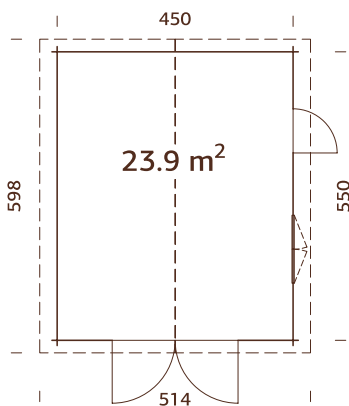

PRODUKTBESCHREIBUNG

Bohlenmaße: 470x570 cm

Umbauter Raum: 59,0 m³

Tür-/Fenstertyp: Garden+

Tür-/Fensterglas:

Doppelglas, 3-6-3 mm

Maße Fensteröffnung: 119x89 cm

Türen, Durchgangsmaß: 73x175 cm

Holztor, Durchgangsmaß: 225x188 cm

Art.-Nr. Holztor: 103555

Dachbretter: 19 mm

Dachfläche: 31,7 m²

Dachneigung: 15,7°

Bruttogrundfläche: 24,8 m²

OPTIONAL

Dachpappe: 7 Rollen, SBS-Dacheindeckung: 7 Rollen, Schindeln: 12 Pakete, Dachpappennägel, Regenrinnen,

Anbauschuppen, Schleppdach, Blumenkästen, Innenwand, zusätzliche Tür. Siehe unter Zusatzartikeln, Seite 226-237.

Doppelverglast

Starke Pfetten aus Leimholz

Option: Innenwand

Siehe unter Zusatzartikeln.

44 mm

A: 217 cm
B: 287 cm

-

BEHANDLUNGS- OPTIONEN

naturbelassen

hellbraun
tauchimprägniert

grau
tauchimprägniert

transparent
tauchimprägniert

Roger 23,9 m² ohne Tor

101903

101904

101906

101905

Roger 23,9 m² mit Holztor

102498

102499

102501

102500

Roger 23,9 m² mit Sektionaltor

102502

102503

102505

102504