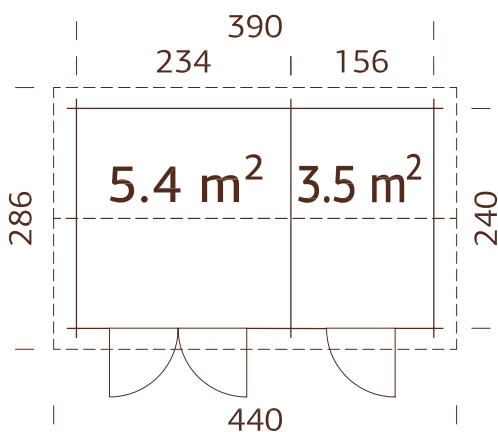

PALMAKO GERÄTEHAUS JARI 8,9 m²

ARTIKELNUMMER: 101324

PRODUKTBESCHREIBUNG

Bohlenmaße: 410x260 cm

Umbauter Raum: 20,8 m³

Türen, Durchgangsmaß:

156x180 cm, 78x180 cm

Dachbretter: 19 mm

Dachfläche: 13,1 m²

Dachneigung: 15,2°

Bruttogrundfläche: 9,4 m²

OPTIONAL

Dachpappe: 2 Rollen, SBS-Dacheindeckung: 2 Rollen, Schindeln: 6 Pakete, Dachpappennägel, Regenrinnen. Siehe unter Zusatzartikeln, Seite 226-237.

BEHANDLUNGSOPTIONEN

101325
hellbraun
tauchimprägniert

101327
grau
tauchimprägniert

101326
transparent
tauchimprägniert

28 mm

A: 211 cm
B: 249 cm

Inklusive
19 mm