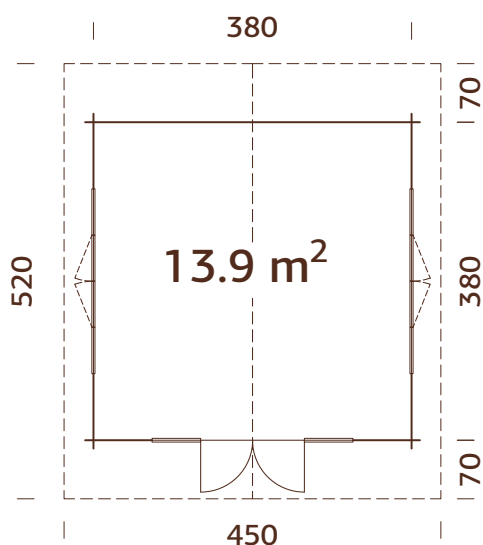

## PRODUKTBESCHREIBUNG

**Bohlenmaße:** 400x400 cm

**Umbauter Raum:** 32,9 m<sup>3</sup>

**Tür-/Fenstertyp:** Garden

**Tür-/Fensterglas:**

Echtglas, 4 mm

**Maße Fensteröffnung:**

90x134 cm