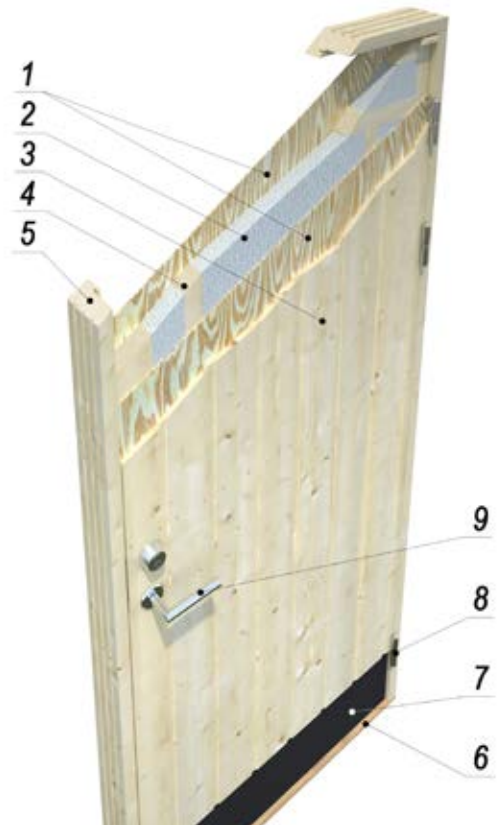

TÜREN VON GERÄTEHÄUSERN MARTIN, OLAF UND KALLE

Die in modernem Stil gehaltenen Bauten, wie die Gerätehäuser Martin, Olaf und Kalle, bestehen aus vorgefertigten Wandelementen, die von innen mit Windschutzfolie bedeckt und dadurch sehr witterungsbeständig sind. In mehrfacher Weise versetzbare Wand-, Fenster- und Türelemente eines Modells bieten Ihnen unterschiedliche Gestaltungsmöglichkeiten Ihres Hauses an. Die einfache Konstruktion garantiert einen schnellen und einfachen Aufbau.

Türen von diesen Modellen haben eine Isolierung aus 40 mm EPS (expandiertes Polystyrol), welche sie besonders witterungsbeständig macht. Sehen Sie sich bitte die Zeichnung an.

1. Sperrholz 4 mm
2. EPS 50 - 40 mm Isolierung
3. Holzverkleidung 11x114 mm
4. Holzgerüst 40x40 mm
5. Leimholzrahmen 44x105 mm
6. Holzschwelle 28x93 mm
7. Metall-Trittplatte 0,5 mm mit schwarzer Pural-Mattbeschichtung
8. Scharnier 115x84x3 mm (3x)
9. 565 Schloss und Schlosskasten

KALLE 13,5 m²