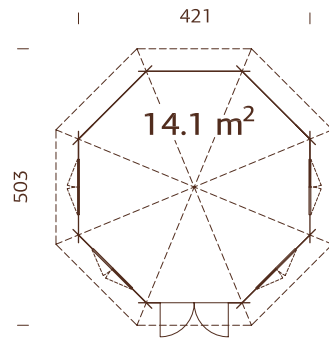

Doppelverglast

Vorgefertigte Dachelemente

BEHANDLUNGSOPTIONEN

106186 hellbraun tauchimprägniert	106188 grau tauchimprägniert	106187 transparent tauchimprägniert
44 mm	A: 222 cm B: 371 cm	Inklusive 19 mm

OPTIONAL

Schindeln: 12 Pakete,
Dachpappennägel, Blumenkästen,
zusätzliche Türen und Fenster. Siehe
unter Zusatzartikeln, Seite 226-237.