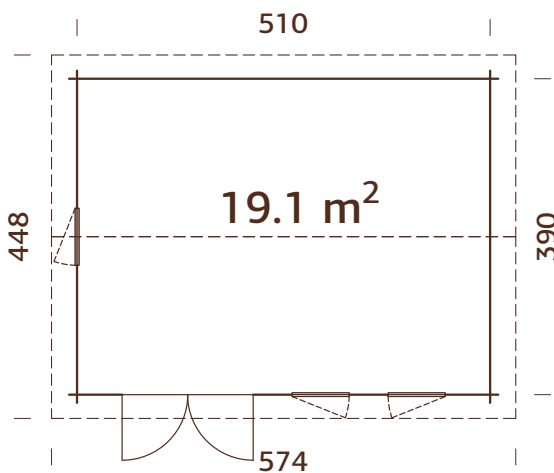

PALMAKO GARTENHAUS IRIS 19,1 m²

ARTIKELNUMMER: 102214

PRODUKTBESCHREIBUNG

Bohlenmaße: 530x410 cm

Umbauter Raum: 45,2 m³

Tür-/Fenstertyp: Garden+

Tür-/Fensterglas:

Doppelglas, 3-6-3 mm

Maße Fensteröffnung:

60x111 cm

Türen, Durchgangsmaß:

151x175 cm

Türschwelle: niedrig,
abgedeckt mit Edelstahl

Dachbretter: 19 mm

Dachfläche: 26,2 m²

Dachneigung: 15,1°

Bruttogrundfläche: 19,9 m²

OPTIONAL

Dachpappe: 6 Rollen, SBS-Dacheindeckung: 6 Rollen, Schindeln: 11 Pakete,

Dachpappennägel, Regenrinnen, Terrasse, Anbauschuppen, Schleppdach,

Blumenkästen, zusätzliche Türen und Fenster. Siehe unter Zusatzartikeln, Seite

226-237.

Doppelverglast

Starke Pfetten aus Leimholz

Tür- und Fenstersprossen inklusive

BEHANDLUNGSOPTIONEN

102215
hellbraun
tauchimprägniert

102217
grau
tauchimprägniert

102216
transparent
tauchimprägniert

44 mm

A: 211 cm
B: 262 cm

Inklusive
19 mm