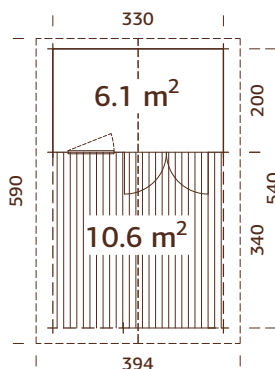

PALMAKO GARTENHAUS SYLVI 6,1+10,6 m²

ARTIKELNUMMER: 102079

Doppelverglast
Terrassenbretter imprägniert

BEHANDLUNGSOPTIONEN

102080
hellbraun
tauchimprägniert

44 mm

102082
grau
tauchimprägniert

A: 217 cm
B: 268 cm

102081
transparent
tauchimprägniert

Inklusive
19 mm