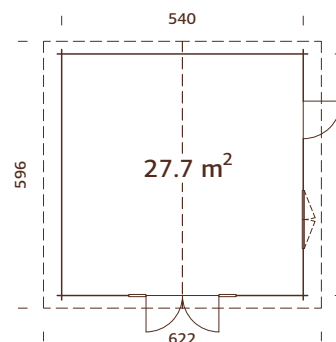

PALMAKO GARTENHAUS IRENE 27,7 m²

ARTIKELNUMMER: 102375

Doppelverglast
Starke Pfetten aus Leimholz

PRODUKTBESCHREIBUNG

Bohlenmaße: 560x560 cm

Umbauter Raum: 73,9 m³

Tür-/Fenster typ: Summer

Tür-/Fenster glas:

Doppelglas, 3-9-3 mm

Maße Fensteröffnung:

117x92 cm

Türen, Durchgangsmaß:

73x183 cm, 114x186 cm

Türschwelle: niedrig,

abgedeckt mit Edelstahl

Dachbretter: 19 mm

Dachfläche: 37,8 m²

Dachneigung: 15,7°

Bruttogrundfläche: 29,2 m²

BEHANDLUNGSOPTIONEN

102376
hellbraun
tauchimprägniert

70 mm

102378
grau
tauchimprägniert

A: 230 cm
B: 312 cm

102377
transparent
tauchimprägniert

Inklusive
19 mm

OPTIONAL

Dachpappe: 8 Rollen, SBS-Dacheindeckung: 8 Rollen, Schindeln: 14 Pakete, Dachpappennägel, Regenrinnen, Anbauschuppen, Schlepptdach, Blumenkästen. Siehe unter Zusatzartikeln, Seite 226-237.