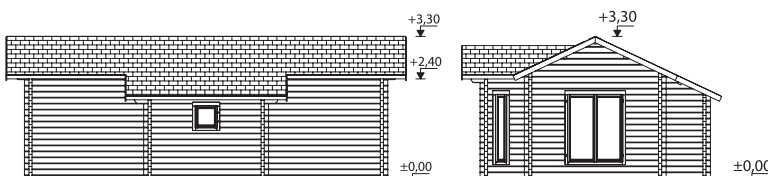

Doppelverglast

70 mm

A: 257 cm
B: 330 cm

Inklusive
28 mm