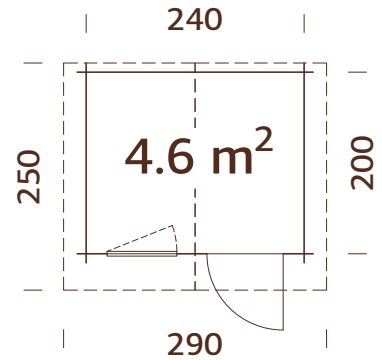

PALMAKO GARTENHAUS EMMA 4,6 m²

ARTIKELNUMMER: 101797

PRODUKTBESCHREIBUNG

Bohlenmaße: 260x220 cm

Umbauter Raum: 10,2 m³

Tür-/Fenstertyp: Garden

Tür-/Fensterglas:

Echtglas, 4 mm

Maße Fensteröffnung:

66x89 cm

Türen, Durchgangsmaß:

73x175 cm

Türschwelle: niedrig,

abgedeckt mit Edelstahl

Dachbretter: 19 mm

Dachfläche: 7,4 m²

Dachneigung: 13,7°

Bruttogrundfläche: 4,8 m²

BEHANDLUNGSOPTIONEN

101798
hellbraun
tauchimprägniert

28 mm

101800
grau
tauchimprägniert

A: 194 cm
B: 222 cm

101799
transparent
tauchimprägniert

Inklusive
19 mm

OPTIONAL

Dachpappe: 2 Rollen, SBS-Dacheindeckung: 2 Rollen, Schindeln: 4 Pakete, Dachpappennägel, Regenrinnen, Blumenkästen, zusätzliche Türen und Fenster. Siehe unter Zusatzartikeln, Seite 226-237.