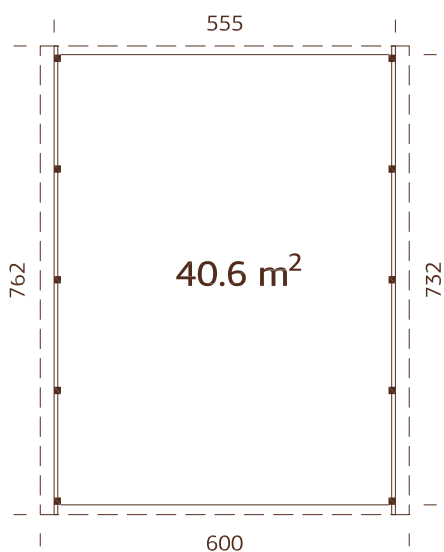

Leimholzbogen