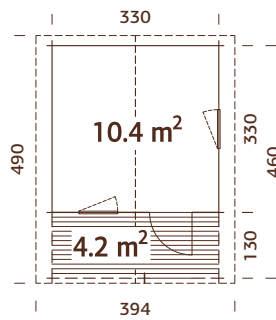

PALMAKO GARTENHAUS SYLVI 10,4+4,2 m²

ARTIKELNUMMER: 101885

Terrassenbretter imprägniert
NBI Fensterläden und Terrasse inklusive!

BEHANDLUNGSOPTIONEN

101886
hellbraun
tauchimprägniert

34 mm

101888
grau
tauchimprägniert

A: 205 cm
B: 257 cm

101887
transparent
tauchimprägniert

Inklusive
19 mm