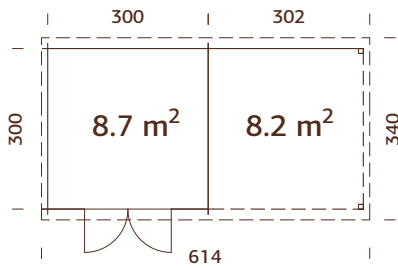

PALMAKO GARTENHAUS ELLA 8,7+8,2 m²

ARTIKELNUMMER: 101611

Kann auch
spiegelverkehrt
aufgebaut werden.