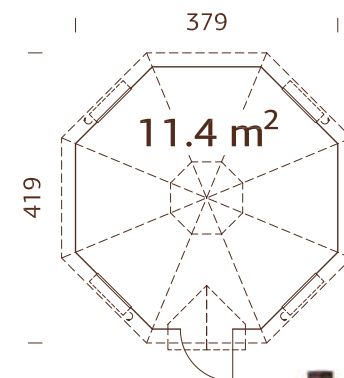

Vorgefertigte Dachelemente
Option: Grillofen mit
Rauchabzug und Tisch,
Schornsteinkappe

BEHANDLUNGSOPTIONEN

104597
hellbraun
tauchimprägniert

104599
grau
tauchimprägniert

104598
transparent
tauchimprägniert

44 mm

A: 137 cm
B: 346 cm

Inklusive,
Bodenrost
19 mm