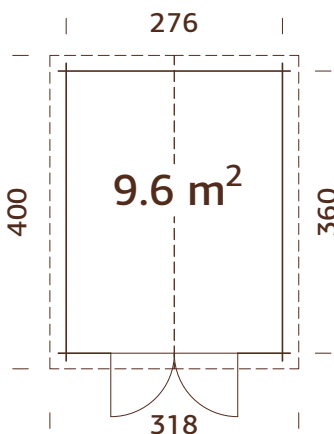

PALMAKO GERÄTEHAUS RALF 9,6 m²

ARTIKELNUMMER: 101490

BEHANDLUNGSOPTIONEN

101491
hellbraun
tauchimprägniert

28 mm

101493
grau
tauchimprägniert

A: 194 cm
B: 234 cm

101492
transparent
tauchimprägniert

**NB! Fußboden
als Option!
19 mm**

PRODUKTBE SCHREIBUNG

Bohlenmaße: 296x380 cm

Umbauter Raum: 20,5 m³

Tür-/Fenstertyp: Garden

Türen, Durchgangsmaß:

151x175 cm

Türschwelle: niedrig,
abgedeckt mit Edelstahl

Dachbretter: 16 mm

Dachfläche: 13,2 m²

Dachneigung: 16,4°

Bruttogrundfläche: 9,9 m²

OPTIONAL

Fußboden, Dachpappe: 3 Rollen, SBS-Dacheindeckung: 3 Rollen, Schindeln: 6 Pakete, Dachpappennägel, Regenrinnen, Anbauschuppen, Schleppdach, zusätzliche Tür. Siehe unter Zusatzartikeln, Seite 226-237.