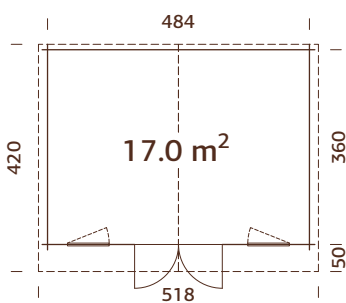

PALMAKO GARTENHAUS KLARA 17,0 m²

ARTIKELNUMMER: 102130

BEHANDLUNGSOPTIONEN

102131
hellbraun
tauchimprägniert

28 mm

102133
grau
tauchimprägniert

A: 182 cm
B: 245 cm

102132
transparent
tauchimprägniert

**NB! Fußboden
als Option!
19 mm**

PRODUKTbeschreibung

Bohlenmaße: 504x380 cm

Umbauter Raum: 36,3 m³

Tür-/Fenstertyp: Garden

Tür-/Fensterglas:

Echtglas, 4 mm

Maße Fensteröffnung:

66x89 cm

Türen, Durchgangsmaß:

139x175 cm

Türschwelle: niedrig,
abgedeckt mit Edelstahl

Dachbretter: 16 mm

Dachfläche: 22,4 m²

Dachneigung: 14,6°

Bruttogrundfläche: 17,4 m²

OPTIONAL

Fußboden, Dachpappe: 4 Rollen, SBS-Dacheindeckung: 4 Rollen, Schindeln: 10 Pakete, Dachpappennägel,

Regenrinnen, Schleppdach, Fensterläden, Blumenkästen. Siehe unter Zusatzartikeln, Seite 226-237.