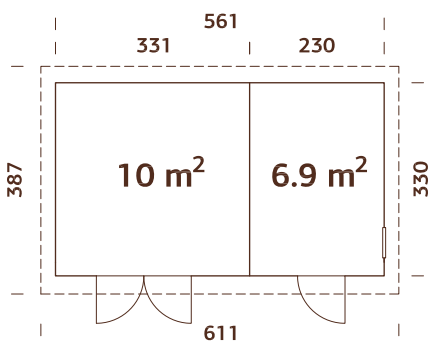

Vorgefertigte Wandelemente
Windsperre inklusive
Trendy Look! Wandbretter feinsägerauh

88 mm

A: 210 cm
B: 259 cm

Inklusive
19 mm

PRODUKTBESCHREIBUNG

Wandaußenmaße:

561x330 cm

Umbauter Raum: 41,5 m³

Tür-/Fenstertyp: Summer

Tür-/Fensterglas:

Echtglas, 4 mm

Festes Fenster, lichtet

Maß: 51x55 cm

Türen, Durchgangsmaß:

78x181 cm, 138x181 cm

Türschwelle: Holz

Dachbretter: 19 mm

Dachfläche: 23,4 m²

Dachneigung: 4,4°

Bruttogrundfläche: 18,5 m²

OPTIONAL

Dachpappe: 5 Rollen, SBS-Dacheindeckung: 5 Rollen, Dachpappennägel, Regenrinnen.

Siehe unter Zusatzartikeln, Seite 226-237.