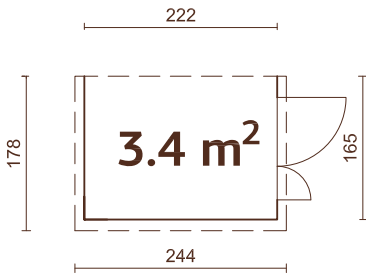

PALMAKO GERÄTEHAUS MIA 3,4 m²

ARTIKELNUMMER: 101076

NEU!

Vorgefertigte Wandelemente

Nur 3 Wände, als Anbau

BEHANDLUNGSOPTIONEN

101077
hellbraun
tauchimprägniert

16 mm

101079
grau
tauchimprägniert

A: 173 cm
B: 210 cm

101078
transparent
tauchimprägniert

Inklusive
16 mm

PRODUKTBESCHREIBUNG

Wandaußenmaße:

222x165 cm

Umbauter Raum: 6,4 m³

Türen, Durchgangsmaß:

103x166 cm

Dachbretter: 16 mm

Dachfläche: 2,8 m²

Dachneigung: 12,0°

Bruttogrundfläche: 3,7 m²

OPTIONAL

Dachpappe: 1 Rolle, SBS-Dacheindeckung: 1 Rolle, Dachpappennägel.

Siehe unter Zusatzartikeln, Seite 226-237.