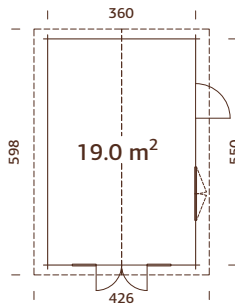

PALMAKO GARTENHAUS IRENE 19,0 m²

ARTIKELNUMMER: 102351

Doppelverglast

Starke Pfetten aus Leimholz

Option: Innenwand.

Siehe unter Zusatzartikeln.