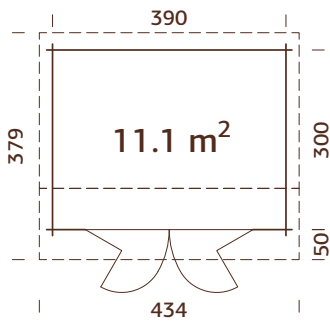

PALMAKO GARTENHAUS INES 11,1 m²

ARTIKELNUMMER: 101724

Doppelfalttüren
Doppelverglast