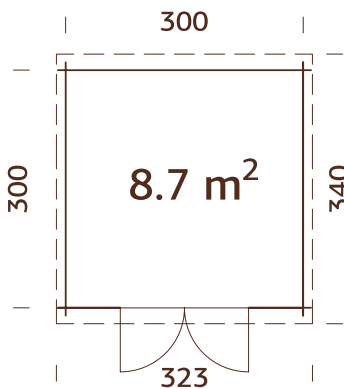

PALMAKO GARTENHAUS ELLA 8,7 m²

ARTIKELNUMMER: 101543

BEHANDLUNGSOPTIONEN

101544
hellbraun
tauchimprägniert

28 mm

101546
grau
tauchimprägniert

A: 199 cm
B: 214 cm

101545
transparent
tauchimprägniert

**NB! Fußboden
als Option!
19 mm**

PRODUKTBESCHREIBUNG

Bohlenmaße: 320x320 cm

Umbauter Raum: 17,8 m³

Tür-/Fenstertyp: Garden

Tür-/Fensterglas:

Echtglas, 4 mm

Türen, Durchgangsmaß:

151x175 cm

Türschwelle: niedrig,

abgedeckt mit Edelstahl

Dachbretter: 19 mm

Dachfläche: 10,8 m²

Dachneigung: 2,2°

Bruttogrundfläche: 9,0 m²

OPTIONAL

Fußboden, Dachpappe: 3 Rollen, SBS-Dacheindeckung: 3 Rollen, Dachpappennägel, EPDM, Regenrinnen, zusätzliche Tür. Siehe unter Zusatzartikeln, Seite 226-237.