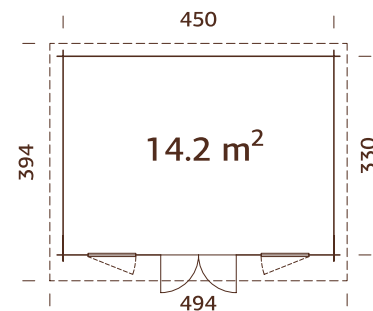

PALMAKO GARTENHAUS LISA 14,2 m²

ARTIKELNUMMER: 102197

Doppelverglast
Tür- und Fenstersprossen
inklusive

PRODUKTBESCHREIBUNG

Bohlenmaße: 470x350 cm

Umbauter Raum: 31,6 m³

Tür-/Fenstertyp: Garden+

Tür-/Fensterglas:

Doppelglas, 3-6-3 mm

Maße Fensteröffnung:

60x111 cm

Türen, Durchgangsmaß:

151x175 cm

Türschwelle: niedrig,

abgedeckt mit Edelstahl

Dachbretter: 19 mm

Dachfläche: 19,2 m²

Dachneigung: 4,0°

Bruttogrundfläche: 14,9 m²

BEHANDLUNGSOPTIONEN

102198
hellbraun
tauchimprägniert

44 mm

102200
grau
tauchimprägniert

A: 211 cm
B: 239 cm

102199
transparent
tauchimprägniert

Inklusive
19 mm

OPTIONAL

Dachpappe: 3 Rollen, SBS-Dacheindeckung: 3 Rollen, Dachpappennägel, EPDM, Regenrinnen, Terrasse, Anbauschuppen, Schleppdach, zusätzliche Türen und Fenster. Siehe unter Zusatzartikeln, Seite 226-237.