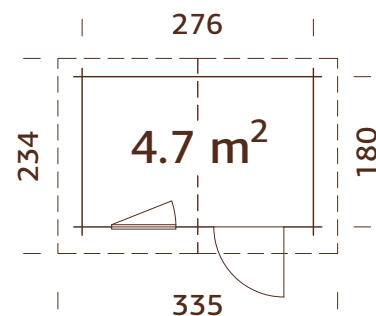

PALMAKO GARTENHAUS KLARA 4,7 m²

ARTIKELNUMMER: 101827

PRODUKTBESCHREIBUNG

Bohlenmaße: 296x200 cm

Umbauter Raum: 10,1 m³

Tür-/Fenster typ: Garden

Tür-/Fensterglas:

Echtglas, 4 mm

Maße Fensteröffnung:

66x89 cm

Türen, Durchgangsmaß:

73x175 cm

Türschwelle: niedrig,
abgedeckt mit Edelstahl

Dachbretter: 16 mm

Dachfläche: 8,0 m²

Dachneigung: 16,2°

Bruttogrundfläche: 5,0 m²

BEHANDLUNGSOPTIONEN

101828
hellbraun
tauchimprägniert

28 mm

101830
grau
tauchimprägniert

A: 194 cm
B: 235 cm

101829
transparent
tauchimprägniert

**NB! Fußboden
als Option!
19 mm**

OPTIONAL

Fußboden, Dachpappe: 2 Rollen, SBS-Dacheindeckung: 2 Rollen, Schindeln: 4 Pakete, Dachpappennägel, Regenrinnen, Fensterläden, Blumenkästen. Siehe unter Zusatzartikeln, Seite 226-237.