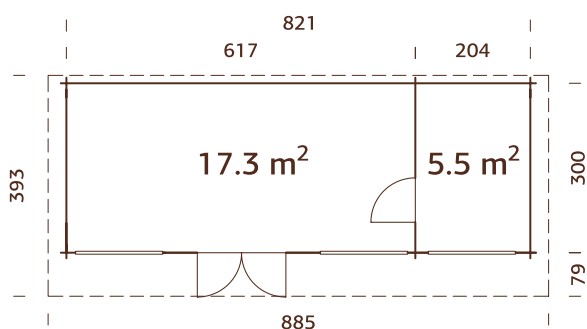

PALMAKO GARTENHAUS HEIDI 22,8 m²

ARTIKELNUMMER: 106381

PRODUKTBESCHREIBUNG

Bohlenmaße:

840x320 cm

Umbauter Raum:

59,2 m³

Tür-/Fenstertyp:

Summer

Tür-/Fensterglas:

Doppelglas, gehärtet,
4-9-4 mm

Festes Fenster, liches Maß:

143x194 cm, 143x42 cm

Türen, Durchgangsmaß:

73x193 cm, 148x201 cm

Türschwelle:

niedrig,
abgedeckt mit Edelstahl

Dachbretter:

19 mm

Dachfläche:

34,6 m²

Dachneigung:

9,0°

Bruttogrundfläche:

24,6 m²

OPTIONAL

Dachpappe: 6 Rollen, SBS-Dacheindeckung: 6 Rollen, Dachpappennägel, Regenrinnen. Siehe unter Zusatzartikeln, Seite 226-237.

Doppelverglast

70 mm

A: 236 cm
B: 270 cm

Inklusive
28 mm