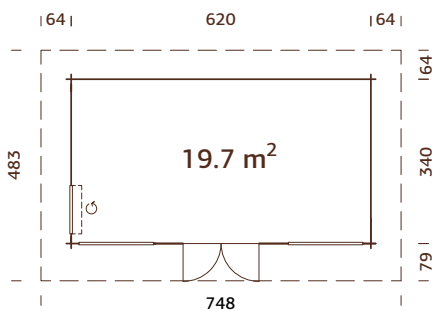

PALMAKO GARTENHAUS HEIDI 19,7 m²

ARTIKELNUMMER: 106370

Doppelverglast

70 mm

A: 236 cm
B: 314 cm

Inklusive
28 mm

PRODUKTBE SCHREIBUNG

Bohlenmaße: 640x360 cm

Umbauter Raum: 49,5 m³

Tür-/Fenstertyp: Summer

Tür-/Fensterglas:

Doppelglas, gehärtet,
4-9-4 mm

Maße Fensteröffnung:

90x196 cm

Festes Fenster, liches

Maß: 143x194 cm

Türen, Durchgangsmaß:

148x201 cm

Türschwelle: niedrig,

abgedeckt mit Edelstahl

Dachbretter: 19 mm

Dachfläche: 36,5 m²

Dachneigung: 9,2°

Bruttogrundfläche: 21,1 m²

OPTIONAL

Dachpappe: 6 Rollen, SBS-Dacheindeckung: 6 Rollen, Dachpappennägel, EPDM, Regenrinnen.

Siehe unter Zusatzartikeln, Seite 226-237.