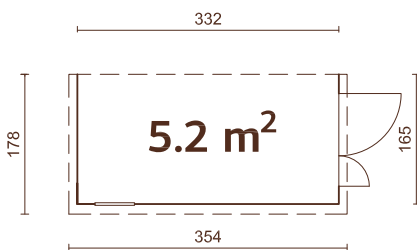

PALMAKO GERÄTEHAUS MIA 5,2 m²

ARTIKELNUMMER: 101184

NEU!

Vorgefertigte Wandelemente

Nur 3 Wände, als Anbau

BEHANDLUNGSOPTIONEN

101185
hellbraun
tauchimprägniert

16 mm

101187
grau
tauchimprägniert

A: 173 cm
B: 210 cm

101186
transparent
tauchimprägniert

Inklusive
16 mm

PRODUKTBESCHREIBUNG

Wandaußenmaße:

333x165 cm

Umbauter Raum: 9,6 m³

Tür-/Fensterglas: Acrylglas

Festes Fenster, liches

Maß:42x46 cm

Türen, Durchgangsmaß:

103x166 cm

Dachbretter: 16 mm

Dachfläche: 2,8 m²

Dachneigung: 12,0°

Bruttogrundfläche: 5,5 m²

OPTIONAL

Dachpappe: 1 Rolle, SBS-Dacheindeckung: 1 Rolle, Dachpappennägel.

Siehe unter Zusatzartikeln, Seite 226-237.