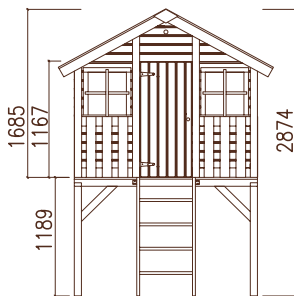

PALMAKO SPIEL TOBY 2,1 m²

ARTIKELNUMMER: 101129

PRODUKTBESCHREIBUNG

Wandaußenmaße:

180x122(190) cm

Umbauter Raum: 3,0 m³

Tür-/Fensterglas: Acrylglas

Festes Fenster,

lichtes Maß: 38x44 cm

Türen, Durchgangsmaß:

51x115 cm

Dachbretter: 16 mm

Dachfläche: 4,6 m²

Dachneigung: 29,0°

Bruttogrundfläche: 2,2 m²

Vorgefertigte Wandelemente

16 mm

A: 117 cm
B: 169/287 cm

Inklusive
16 mm

OPTIONAL

Dachpappe: 1 Rolle, SBS-Dacheindeckung: 1 Rolle, Schindeln: 2 Pakete, Dachpappennägel, Siehe unter Zusatzartikeln, Seite 226-237.

Sicherheit
Regelmäßige
Produktions-
überwachung

www.tuv.com
ID 0000053407