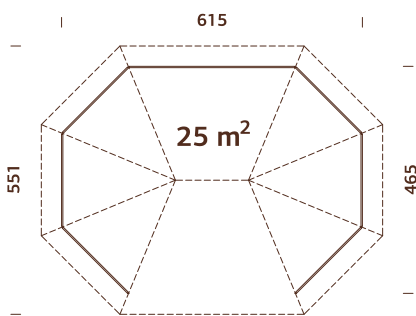

PALMAKO PAVILLON BETTY 25,0 m²

ARTIKELNUMMER: 104704

NEU!

Starke Pfosten aus Leimholz

BEHANDLUNGSOPTIONEN

104705
hellbraun
tauchimprägniert

120x120 mm

104707
grau
tauchimprägniert

A: 207 cm
B: 362 cm

104706
transparent
tauchimprägniert

**NB! Fußboden
als Option! 28
mm, imprägniert**