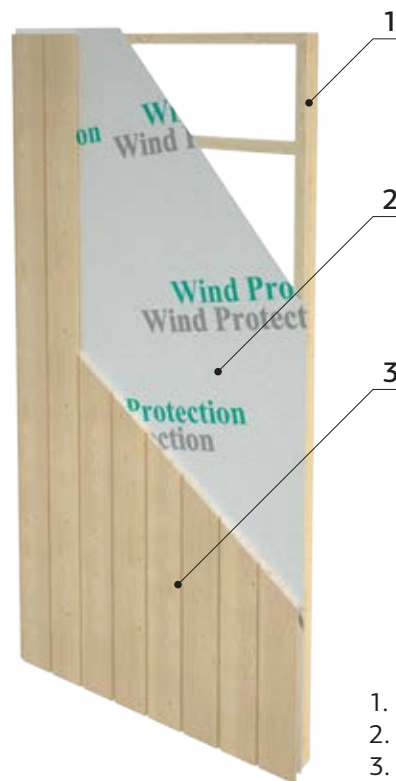

1. 34x70 mm Rahmen
2. Windschutzfolie
3. 18 mm fein-sägerauhe Verkleidung