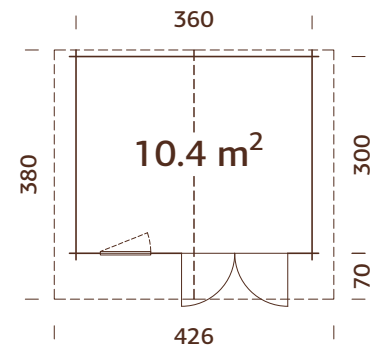

PALMAKO GARTENHAUS EMMA 10,4 m²

ARTIKELNUMMER: 102033

PRODUKTBESCHREIBUNG

Bohlenmaße: 380x320 cm

Umbauter Raum: 23,9 m³

Tür-/Fenstertyp: Garden

Tür-/Fensterglas:

Echtglas, 4 mm

Maße Fensteröffnung:

66x89 cm

Türen, Durchgangsmaß:

151x175 cm

Türschwelle: niedrig,

abgedeckt mit Edelstahl

Dachbretter: 19 mm

Dachfläche: 16,8 m²

Dachneigung: 16,2°

Bruttogrundfläche: 10,8 m²

BEHANDLUNGSOPTIONEN

102034
hellbraun
tauchimprägniert

34 mm

102036
grau
tauchimprägniert

A: 205 cm
B: 257 cm

102035
transparent
tauchimprägniert

Inklusive
19 mm

OPTIONAL

Dachpappe: 3 Rollen, SBS-Dacheindeckung: 3 Rollen, Schindeln: 7 Pakete, Dachpappennägel, Regenrinnen, Terrasse, Anbauschuppen, Schleppdach, Fensterläden, Blumenkästen, zusätzliche Türen und Fenster. Siehe unter Zusatzartikeln, Seite 226-237.