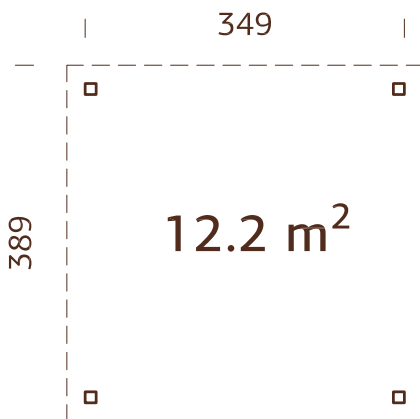

PALMAKO PAVILLON LUCY 12,2 m²

ARTIKELNUMMER: 103980