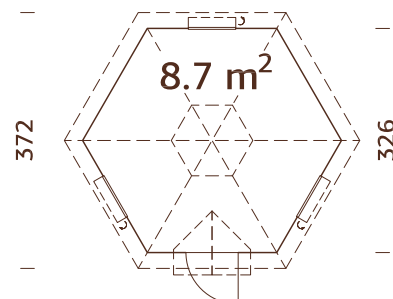

Vorgefertigte Dachelemente
Option: Grillofen mit
Rauchabzug und Tisch,
Schornsteinkappe

BEHANDLUNGSOPTIONEN

104593
hellbraun
tauchimprägniert

104595
grau
tauchimprägniert

104594
transparent
tauchimprägniert

44 mm

A: 137 cm
B: 314 cm

Inklusive,
Bodenrost
19 mm