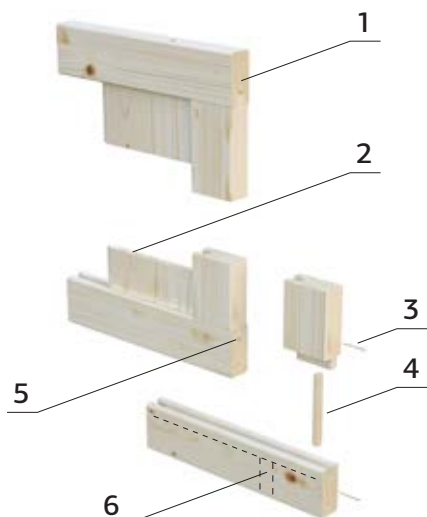

1. Rahmenprofil 44x90 mm
2. Brettprofil 16x111 mm
3. Stifte
4. Dübel 16x130 mm
5. Wasserrinne
6. Öffnungen zum Abführen von überschüssigem Wasser

**Alle Zaunelemente sind aus nordischer Fichte, dicht, stark, langlebig und haben kleine Äste.**