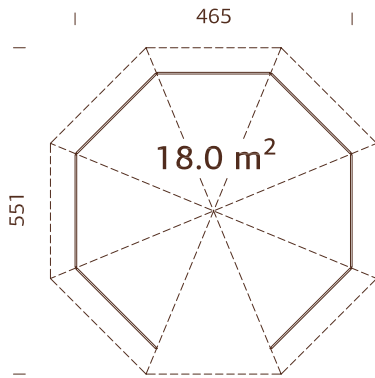

PALMAKO PAVILLON BETTY 18,0 m²

ARTIKELNUMMER: 105212

Starke Pfosten aus Leimholz

BEHANDLUNGSOPTIONEN

105213
hellbraun
tauchimprägniert

120x120 mm

105215
grau
tauchimprägniert

A: 207 cm
B: 346 cm

105214
transparent
tauchimprägniert

**NB! Fußboden
als Option! 28
mm, imprägniert**