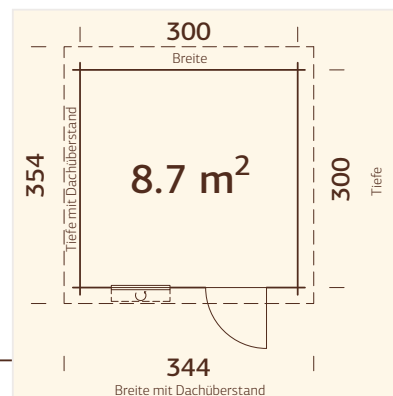

Optionale Produktbehandlung für das Modell

Optionale Produkte für das Modell

Grundriss

BEHANDLUNGSOPTIONEN

101852
hellbraun
tauchimprägniert

28 mm

101854
grau
tauchimprägniert

**A: 211 cm
B: 221 cm**

101853
transparent
tauchimprägniert

NB! Fußboden als Option! 19mm

Allgemeine Informationen, durch Symbole dargestellt

Beschreibung der Symbole

Wand-/Element-/Pfostenstärke

Fußbodenbretter

Höhen (A – Wandhöhe, B – Gesamthöhe)

Holzprofil

Alter/Gewichtsgrenze