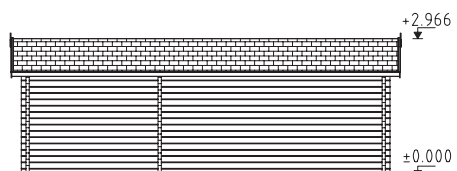

# WIR BAUEN IHR TRAUMHAUS

Wir bieten Häuser in folgenden Wandstärken an: 44 und 70 mm Massivholz, 88, 114 und 134 mm Leimholz.

Im vorliegenden Katalog finden Sie nur einige Modelle und Ideen von Ferienhäusern. Mit Hilfe unserer Architekten können wir Ihnen ein Haus nach Ihren eigenen Vorstellungen anbieten – ganz individuell.