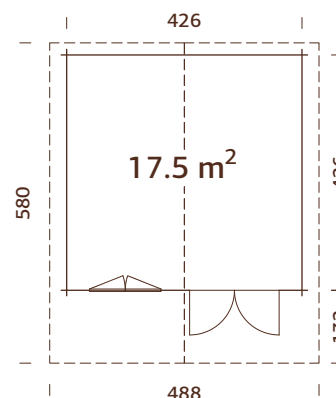

PALMAKO GARTENHAUS BRITTA 17,5 m²

ARTIKELNUMMER: 102252

PRODUKTBESCHREIBUNG

Bohlenmaße: 446x446 cm

Umbauter Raum: 41,4 m³

Tür-/Fensterotyp: Garden

Tür-/Fensterglas:

Echtglas, 4 mm

Maße Fensteröffnung:

119x89 cm

Türen, Durchgangsmaß:

151x186 cm

Türschwelle: niedrig,

abgedeckt mit Edelstahl

Dachbretter: 19 mm

Dachfläche: 29,3 m²

Dachneigung: 16,5°

Bruttogrundfläche: 18,1 m²

BEHANDLUNGSOPTIONEN

102253
hellbraun
tauchimprägniert

40 mm

102255
grau
tauchimprägniert

A: 205 cm
B: 270 cm

102254
transparent
tauchimprägniert

**NB! Fußboden
als Option!
19 mm**

OPTIONAL

Fußboden, Dachpappe: 7 Rollen, SBS-Dacheindeckung: 7 Rollen, Schindeln: 11 Pakete, Dachpappennägel,

Regenrinnen, Anbauschuppen, Schleppdach, Fensterläden, Blumenkästen, zusätzliches Fenster.

Siehe unter Zusatzartikeln, Seite 226-237.