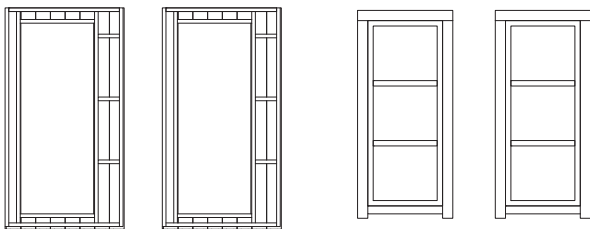

Fensterelemente + Fenster – 2 St.