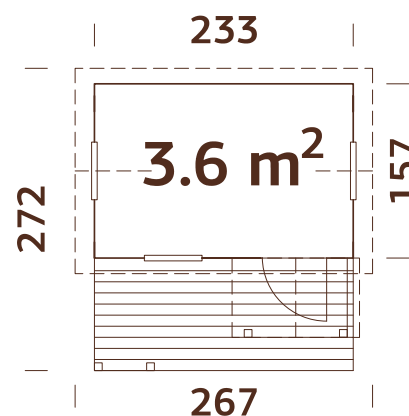

PALMAKO SPIEL OTTO 3,6 m²

ARTIKELNUMMER: 101249

PRODUKTBESCHREIBUNG

Wandaußenmaße:

233x157(258) cm

Umbauter Raum: 6,4 m³

Tür-/Fensterglas: Acrylglas

Festes Fenster,

lichtes Maß: 56x56 cm

Türen, Durchgangsmaß:

55x112 cm

Dachbretter: 16 mm

Dachfläche: 7,1 m²

Dachneigung: 40,0°

Bruttogrundfläche: 3,7 m²

Vorgefertigte Wandelemente

OPTIONAL

Dachpappe: 1 Rolle, SBS-Dacheindeckung: 1 Rolle, Schindeln:

3 Pakete, Dachpappennägel.

Siehe unter Zusatzartikeln, Seite 226-237.

Sicherheit
Regelmäßige
Produktions-
überwachung

www.tuv.com
ID 0000053407

16 mm

A: 138 cm
B: 219 cm

Inklusive
16 mm