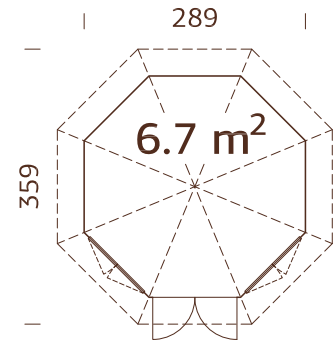

Doppelverglast
Vorgefertigte Wand- und Dachelemente

OPTIONAL

Schindeln: 7 Pakete,
Dachpappennägel, Blumenkästen.
Siehe unter Zusatzartikeln, Seite
226-237.

28 mm

A: 215 cm
B: 310 cm

Inklusive
19 mm