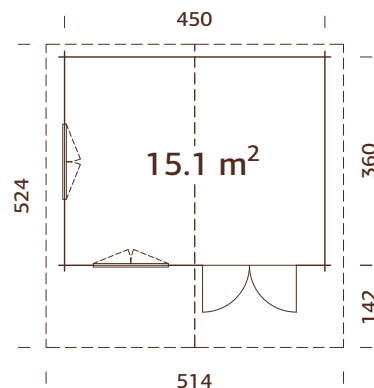

PALMAKO GARTENHAUS HELENA 15,1 m²

ARTIKELNUMMER: 102318

Doppelverglast

PRODUKTBESCHREIBUNG

Bohlenmaße: 470x380 cm

Umbauter Raum: 37,2 m³

Tür-/Fenstertyp: Summer

Tür-/Fensterglas:

Doppelglas, 3-9-3 mm

Maße Fensteröffnung:

117x92 cm

Türen, Durchgangsmaß:

151x183 cm

Türschwelle: niedrig,

abgedeckt mit Edelstahl

Dachbretter: 19 mm

Dachfläche: 27,6 m²

Dachneigung: 15,4°

Bruttogrundfläche: 16,2 m²

BEHANDLUNGSOPTIONEN

102319
hellbraun
tauchimprägniert

70 mm

102321
grau
tauchimprägniert

A: 216 cm
B: 285 cm

102320
transparent
tauchimprägniert

Inklusive
19 mm

OPTIONAL

Dachpappe: 7 Rollen, SBS-Dacheindeckung: 7 Rollen, Schindeln: 11 Pakete, Dachpappennägel, Regenrinnen,

Terrasse, Anbauschuppen, Schleppdach, Fensterläden, Blumenkästen, zusätzliche Türen und Fenster.

Siehe unter Zusatzartikeln, Seite 226-237.