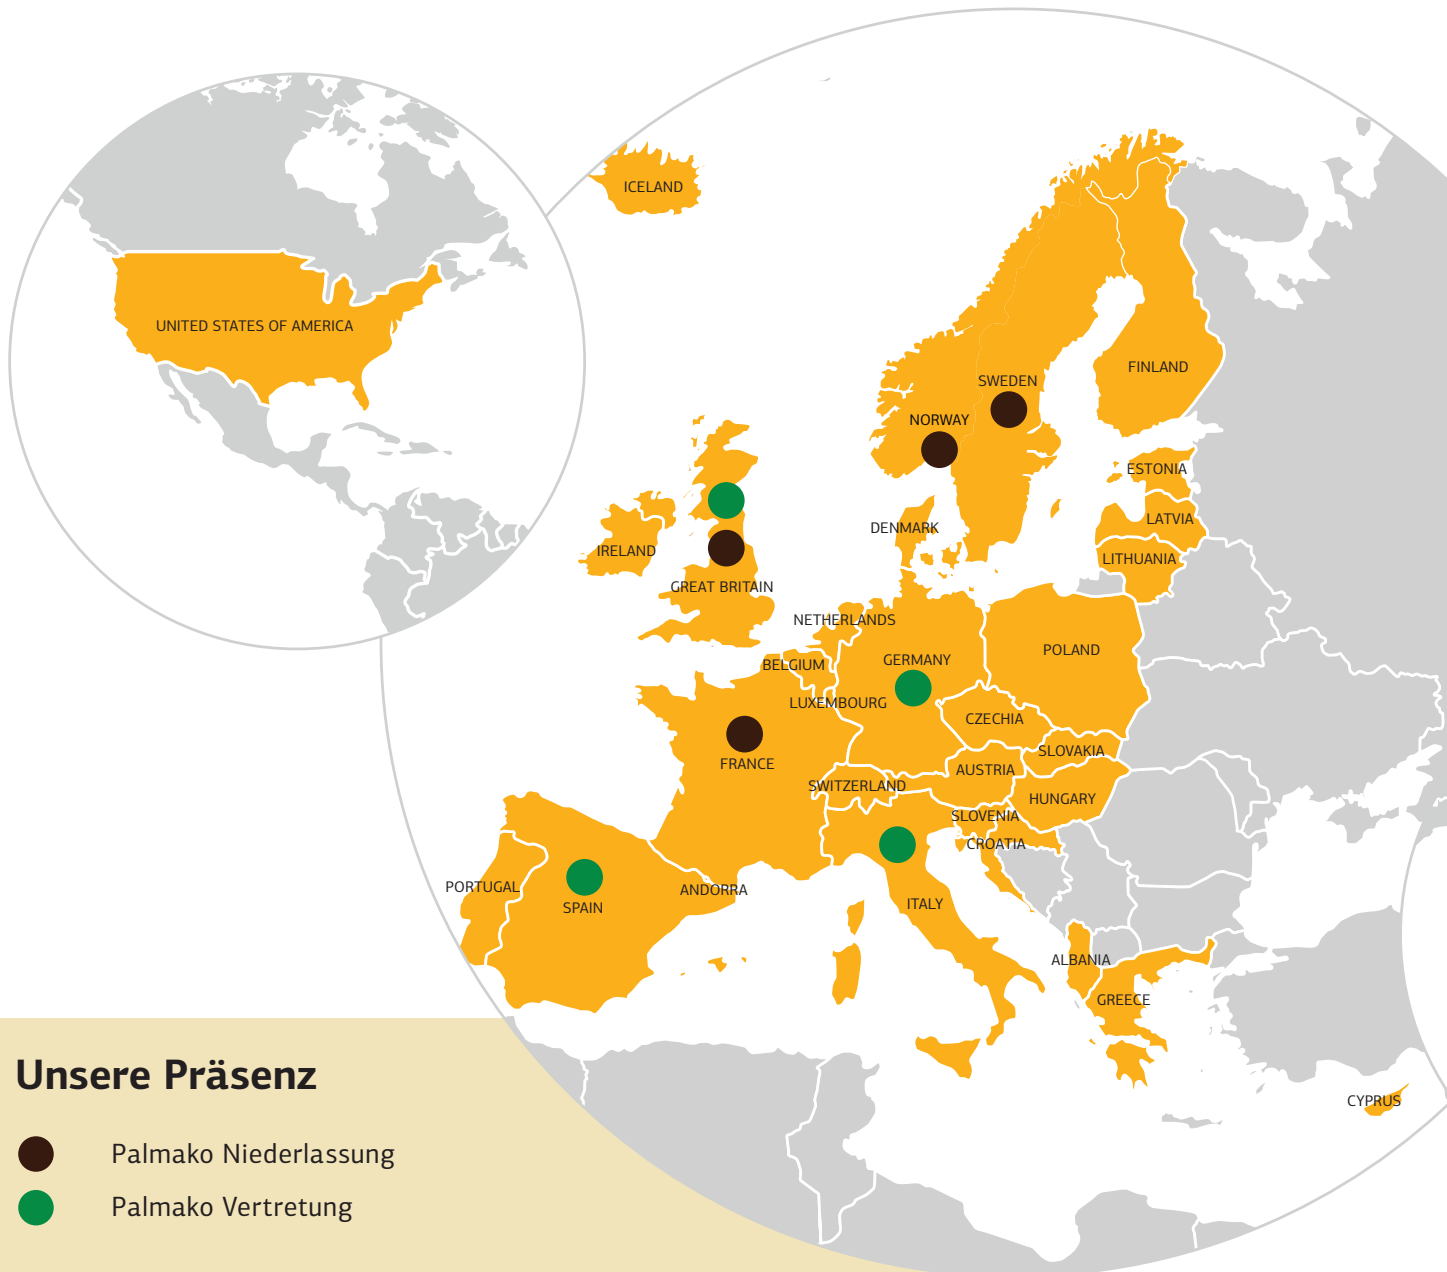

Über uns

Die Werte und Grundsätze unserer täglichen Arbeit:

- Wir sind ehrlich
- Wir sind zielorientiert
- Wir sind offen für Wandel
- Wir übernehmen die Verantwortung
- Wir haben Respekt vor Kooperationspartnern
- Wir beurteilen unsere Mitarbeiter nach Leistungen und nicht nach Worten
- Wir tauschen Wissen und Erfahrungen aus
- Unser Motto „Mehr Sein als Scheinen“

Mit Investitionen von 25 Millionen Euro in modernste und professionellste Technologie haben wir zur Herstellung unserer Produkte eine erstklassige Produktionsausrüstung beschafft.

Der führende Hersteller in Europa

Pro Jahr produziert und exportiert Palmako mehr als 45 000 Garten- und Ferienhäuser. Mit über 20 Jahren Erfahrung in Herstellung von Garten- und Ferienhäusern gehören wir heute europaweit zu den führenden Herstellern der Branche. Zusätzlich zu den Garten- und Ferienhäusern werden auch