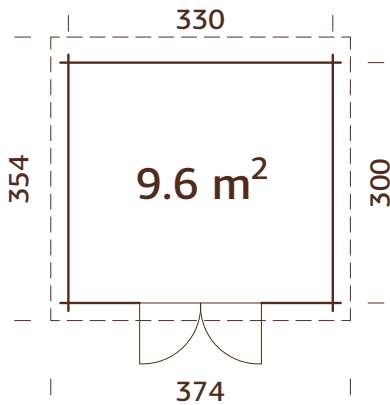

PALMAKO GARTENHAUS ELSA 9,6 m²

ARTIKELNUMMER: 101552

BEHANDLUNGSOPTIONEN

101553
hellbraun
tauchimprägniert

28 mm

101555
grau
tauchimprägniert

A: 211 cm
B: 221 cm

101554
transparent
tauchimprägniert

**NB! Fußboden
als Option!
19 mm**

PRODUKTBEschREIBUNG

Bohlenmaße: 350x320 cm

Umbauter Raum: 20,4 m³

Tür-/Fenstertyp: Garden

Tür-/Fensterglas:

Echtglas, 4 mm

Türen, Durchgangsmaß:

140x180 cm

Türschwelle: niedrig,
abgedeckt mit Edelstahl

Dachbretter: 19 mm

Dachfläche: 13,2 m²

Dachneigung: 0,9°

Bruttogrundfläche: 9,9 m²

OPTIONAL

Fußboden, Dachpappe: 3 Rollen, SBS-Dacheindeckung: 3 Rollen, Dachpappennägel, EPDM, Regenrinnen, Schleppdach. Siehe unter Zusatzartikeln, Seite 226-237.