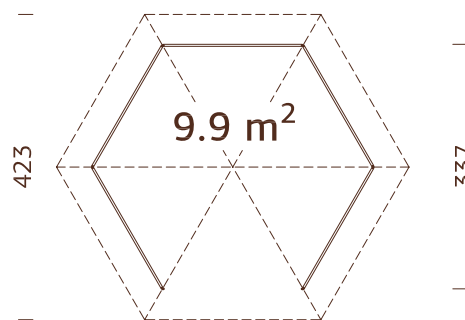

Starke Pfosten aus Leimholz

BEHANDLUNGSOPTIONEN

103880
hellbraun
tauchimprägniert

103882
grau
tauchimprägniert

103881
transparent
tauchimprägniert

120x120 mm

A: 204 cm
B: 313 cm

**NB! Fußboden
als Option! 28
mm, imprägniert**