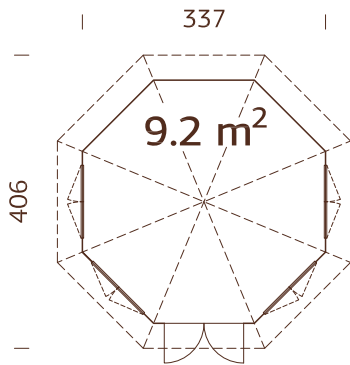

# PALMAKO PAVILLON VERONICA 4 9,2 m<sup>2</sup>

ARTIKELNUMMER: 107374

Doppelverglast  
Vorgefertigte Wand- und Dachelemente

34 mm

A: 222 cm  
B: 326 cm

Inklusive  
19 mm