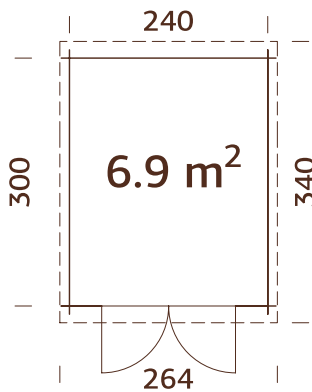

PALMAKO GARTENHAUS ELLA 6,9 m²

ARTIKELNUMMER: 101453

BEHANDLUNGSOPTIONEN

101454
hellbraun
tauchimprägniert

28 mm

101456
grau
tauchimprägniert

A: 199 cm
B: 214 cm

101455
transparent
tauchimprägniert

**NB! Fußboden
als Option!
19 mm**

PRODUKTBESCHREIBUNG

Bohlenmaße: 260x320 cm

Umbauter Raum: 14,2 m³

Tür-/Fenstertyp: Garden

Tür-/Fensterglas:

Echtglas, 4 mm

Türen, Durchgangsmaß:

151x175 cm

Türschwelle: niedrig,

abgedeckt mit Edelstahl

Dachbretter: 19 mm

Dachfläche: 8,7 m²

Dachneigung: 2,2°

Bruttogrundfläche: 7,2 m²

OPTIONAL

Fußboden, Dachpappe: 2 Rollen, SBS-Dacheindeckung: 2 Rollen, Dachpappennägel, EPDM, Regenrinnen, zusätzliche Tür. Siehe unter Zusatzartikeln, Seite 226-237.