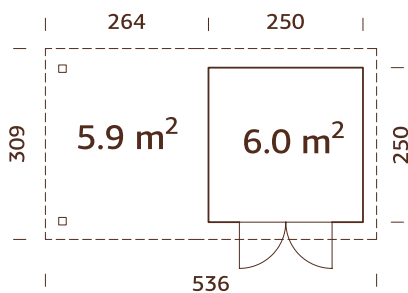

PALMAKO GARTENHAUS LARA 6,0+5,9 m²

ARTIKELNUMMER: 101587

Kann auch spiegelverkehrt
aufgebaut werden.

NB! Die Wandelemente als Option!

Siehe unter Zusatzartikeln.

Modernes Eckverbindungssystem

28 mm

A: 197 cm
B: 221 cm

NB! Fußboden
als Option!
19 mm