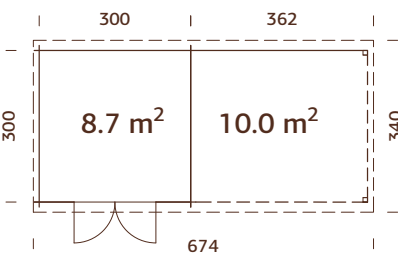

PALMAKO GARTENHAUS ELLA 8,7+10,0 m²

ARTIKELNUMMER: 101623

Kann auch
spiegelverkehrt
aufgebaut werden.