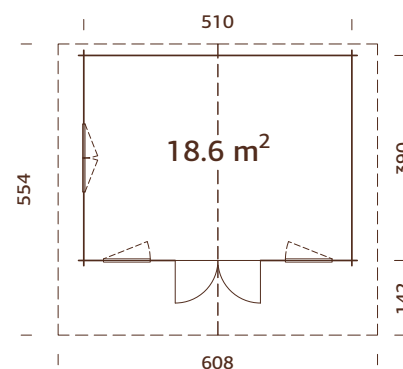

PALMAKO GARTENHAUS HELENA 18,6 m²

ARTIKELNUMMER: 102511

Doppelverglast

PRODUKTBESCHREIBUNG

Bohlenmaße: 530x410 cm

Umbauter Raum: 47,3 m³

Tür-/Fenstertyp: Summer

Tür-/Fensterglas:

Doppelglas, 3-9-3 mm

Maße Fensteröffnung:

76x92 cm, 117x92 cm

Türen, Durchgangsmaß:

151x183 cm

Türschwelle: niedrig,

abgedeckt mit Edelstahl

Dachbretter: 19 mm

Dachfläche: 34,7 m²

Dachneigung: 16,6°

Bruttogrundfläche: 19,9 m²

BEHANDLUNGSOPTIONEN

102512
hellbraun
tauchimprägniert

70 mm

102514
grau
tauchimprägniert

A: 216 cm
B: 290 cm

102513
transparent
tauchimprägniert

Inklusive
19 mm

OPTIONAL

Dachpappe: 8 Rollen, SBS-Dacheindeckung: 8 Rollen, Schindeln: 13 Pakete, Dachpappennägel, Regenrinnen,

Terrasse, Anbauschuppen, Schleppdach, Fensterläden, Blumenkästen, zusätzliche Türen und Fenster.

Siehe unter Zusatzartikeln, Seite 226-237.