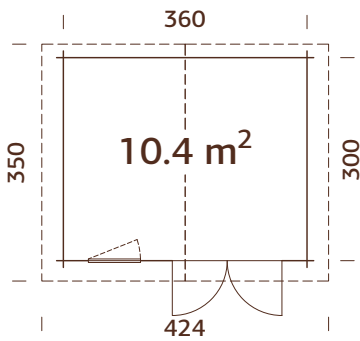

PALMAKO GARTENHAUS KLARA 10,4 m²

ARTIKELNUMMER: 101990

BEHANDLUNGSOPTIONEN

101991
hellbraun
tauchimprägniert

28 mm

101993
grau
tauchimprägniert

A: 194 cm
B: 245 cm

101992
transparent
tauchimprägniert

**NB! Fußboden
als Option!
19 mm**

PRODUKTbeschreibung

Bohlenmaße: 380x320 cm

Umbauter Raum: 22,9 m³

Tür-/Fenstertyp: Garden

Tür-/Fensterglas:

Echtglas, 4 mm

Maße Fensteröffnung:

66x89 cm

Türen, Durchgangsmaß:

139x175 cm

Türschwelle: niedrig,
abgedeckt mit Edelstahl

Dachbretter: 16 mm

Dachfläche: 15,4 m²

Dachneigung: 16,1°

Bruttogrundfläche: 10,8 m²

OPTIONAL

Fußboden, Dachpappe: 3 Rollen, SBS-Dacheindeckung: 3 Rollen, Schindeln: 6 Pakete, Dachpappennägel,

Regenrinnen, Terrasse, Anbauschuppen, Schleppdach, Fensterläden, Blumenkästen. Siehe unter Zusatzartikeln,

Seite 226-237.