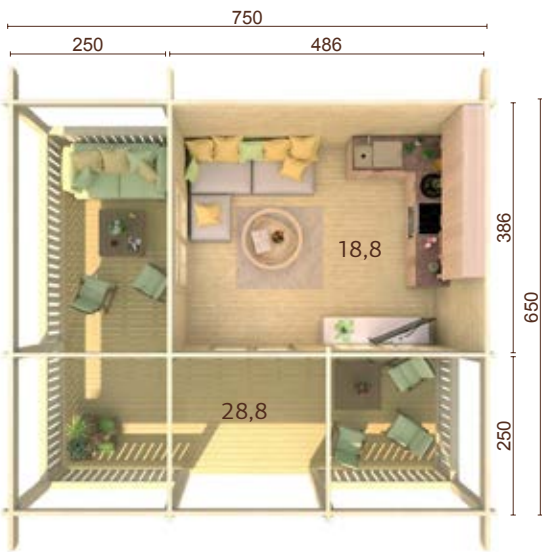

PALMAKO FERIENHAUS AGNETA 18,8+28,8 m²

ARTIKELNUMMER: 106526

PRODUKTBESCHREIBUNG

Bohlenmaße (Haus):

520x420 cm

Bohlenmaße

(Haus mit Terrasse):

750x650 cm

Umbauter Raum: 63,8 m³

Terrasse: 250x750 cm, 250x650 cm

Tür-/Fenstertyp: Summer

Tür-/Fensterglas:

Doppelglas, 3-9-3 mm

Maße Fensteröffnung:

170x161 cm

Türen, Durchgangsmaß:

155x200 cm

Türschwelle: niedrig,
abgedeckt mit Edelstahl

Dachbretter: 19 mm

Dachfläche: 67,2 m²

Dachneigung: 18,0°

Bruttogrundfläche
(inkl. Terrasse): 48,1 m²

OPTIONAL

Dachpappe: 11 Rollen, SBS-Dacheindeckung: 11 Rollen, Schindeln: 24 Pakete,

Dachpappennägel. Siehe unter Zusatzartikeln, Seite 226-237.