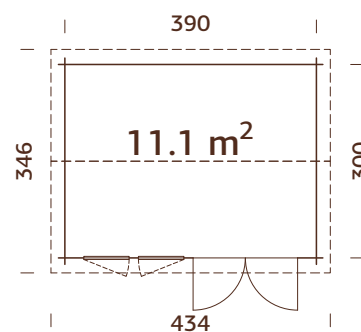

PALMAKO GARTENHAUS IRIS 11,1 m²

ARTIKELNUMMER: 102185

Doppelverglast
Tür- und Fensterprossen
inklusive

PRODUKTBESCHREIBUNG

Bohlenmaße: 410x320 cm

Umbauter Raum: 25,3 m³

Tür-/Fensterotyp: Garden+

Tür-/Fensterglas:

Doppelglas, 3-6-3 mm

Maße Fensteröffnung:

60x111 cm

Türen, Durchgangsmaß:

151x175 cm

Türschwelle: niedrig,

abgedeckt mit Edelstahl

Dachbretter: 19 mm

Dachfläche: 15,1 m²

Dachneigung: 13,2°

Bruttogrundfläche: 11,7 m²

BEHANDLUNGSOPTIONEN

102186
hellbraun
tauchimprägniert

44 mm

102188
grau
tauchimprägniert

A: 211 cm
B: 245 cm

102187
transparent
tauchimprägniert

Inklusive
19 mm

OPTIONAL

Dachpappe: 3 Rollen, SBS-Dacheindeckung: 3 Rollen, Dachpappennägel, Regenrinnen, Terrasse, Anbauschuppen, Schlepptdach, zusätzliche Türen und Fenster. Siehe unter Zusatzartikeln, Seite 226-237.