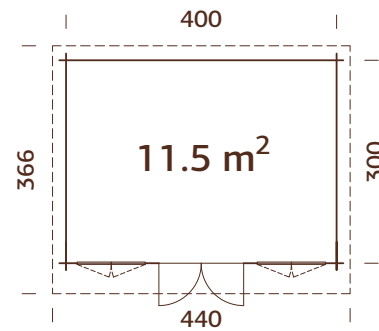

PALMAKO GARTENHAUS LISA 11,5 m²

ARTIKELNUMMER: 102281

Tür- und Fenstersprossen
inklusive

PRODUKTBESCHREIBUNG

Bohlenmaße: 420x320 cm

Umbauter Raum: 25,6 m³

Tür-/Fenstertyp: Garden

Tür-/Fensterglas:

Echtglas, 4 mm

Maße Fensteröffnung:

90x123 cm

Türen, Durchgangsmaß:

114x186 cm

Türschwelle: niedrig,

abgedeckt mit Edelstahl

Dachbretter: 19 mm

Dachfläche: 16,1 m²

Dachneigung: 4,4°

Bruttogrundfläche: 12,0 m²

BEHANDLUNGSOPTIONEN

102282
hellbraun
tauchimprägniert

34 mm

102284
grau
tauchimprägniert

A: 211 cm
B: 234 cm

102283
transparent
tauchimprägniert

Inklusive
19 mm

OPTIONAL

Dachpappe: 3 Rollen, SBS-Dacheindeckung: 3 Rollen, Dachpappennägel, EPDM, Regenrinnen, Anbauschuppen, Schleppdach. Siehe unter Zusatzartikeln, Seite 226-237.