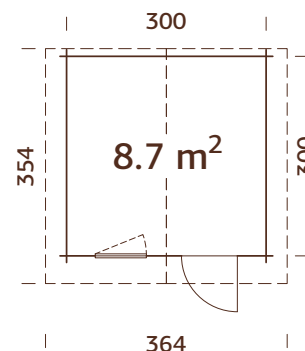

PALMAKO GARTENHAUS LAURA 8,7 m²

NEU!

ARTIKELNUMMER: 101859

PRODUKTBESCHREIBUNG

Bohlenmaße: 320x320 cm

Umbauter Raum: 19,1 m³

Tür-/Fensterart: Garden

Tür-/Fensterglas:

Echtglas, 4 mm

Maße Fensteröffnung:

66x89 cm

Türen, Durchgangsmaß:

73x175 cm

Türschwelle: niedrig,

abgedeckt mit Edelstahl

Dachbretter: 19 mm

Dachfläche: 13,3 m²

Dachneigung: 18,5°

Bruttogrundfläche: 9,0 m²

BEHANDLUNGSOPTIONEN

101860
hellbraun
tauchimprägniert

28 mm

101862
grau
tauchimprägniert

A: 194 cm
B: 254 cm

101861
transparent
tauchimprägniert

Inklusive
19 mm

OPTIONAL

Dachpappe: 3 Rollen, SBS-Dacheindeckung: 3 Rollen, Schindeln: 6 Pakete, Dachpappennägel, Regenrinnen, Anbauschuppen, Schlepptdach, Blumenkästen. Siehe unter Zusatzartikeln, Seite 226-237.