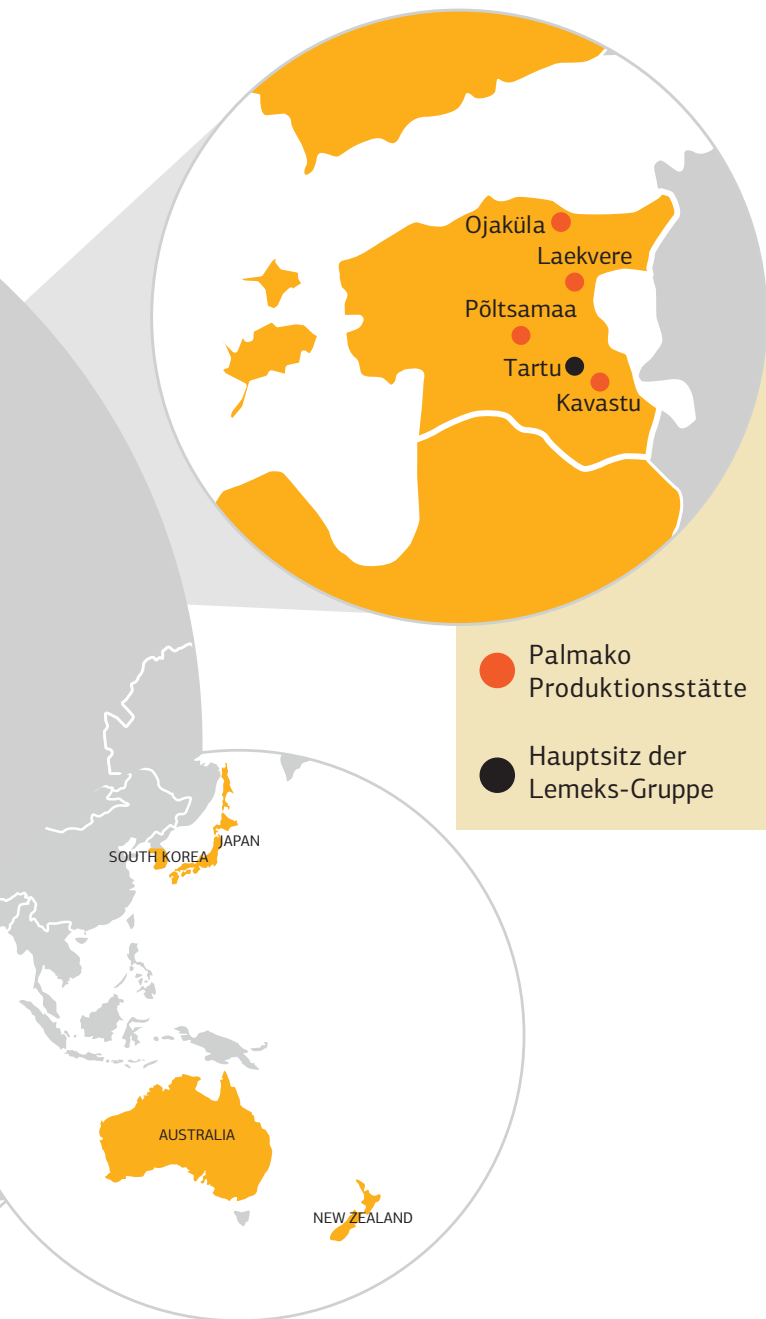

## Nordisches Fichtenholz

Holz ist ein beeindruckendes, warmes und lebendiges Material. Der wunderbare Geruch vom frischen Holz ist mit nichts anderem zu vergleichen. Die für Estlands geographische Lage charakteristischen langen kalten Winter und die kurzen Sommer bestimmen das langsame Wachstumstempo der Bäume, das dem Holz seine Beständigkeit und Langlebigkeit verleiht. Sie können es in allen unseren Produkten spüren – in gemütlichen Garten- und Ferienhäusern, Pavillons, Carports, Gerätehäusern, Kinderspielhäusern, Leimholz, Pellets.

- Palmako Produktionsstätte
- Hauptsitz der Lemeks-Gruppe

Leimholzprodukte, Heizpellets und Produkte für den Gartenbau hergestellt.

Estland gilt als der größte Exporteur von Holzhäusern in Europa. Palmako spielt dabei eine wichtige Rolle. Unsere Produkte sind in mehr als 30 Ländern weltweit präsent.