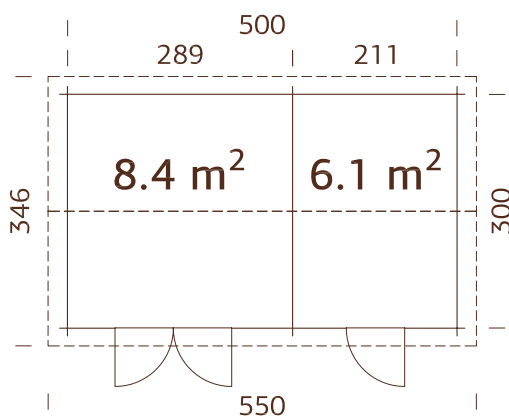

PALMAKO GERÄTEHAUS JARI 14,5 m²

ARTIKELNUMMER: 101338

PRODUKTBESCHREIBUNG

Bohlenmaße: 520x320 cm

Umbauter Raum: 33,7 m³

Türen, Durchgangsmaß:

156x180 cm, 78x180 cm

Dachbretter: 19 mm

Dachfläche: 19,6 m²

Dachneigung: 14,9°

Bruttogrundfläche: 15,0 m²

OPTIONAL

Dachpappe: 5 Rollen, SBS-Dacheindeckung: 5 Rollen, Schindeln: 8 Pakete,

Dachpappennägel, Regenrinnen. Siehe unter Zusatzartikeln, Seite 226-237.

BEHANDLUNGSOPTIONEN

101339
hellbraun
tauchimprägniert

101341
grau
tauchimprägniert

101340
transparent
tauchimprägniert

28 mm

A: 211 cm
B: 249 cm

Inklusive
19 mm