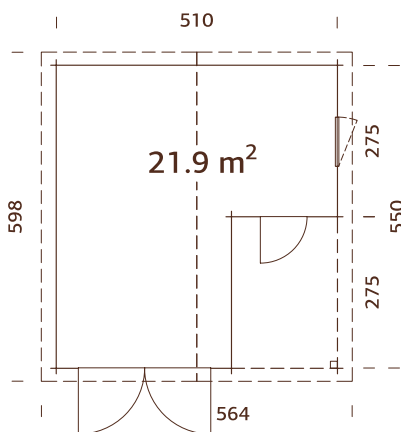

PRODUKTBESCHREIBUNG

Bohlenmaße: 530x570 cm

Umbauter Raum: 60,0 m³

Tür-/Fenstertyp: Garden+

Tür-/Fensterglas:

Doppelglas, 3-6-3 mm

Maße Fensteröffnung: 78x89 cm

Türen, Durchgangsmaß: 73x175 cm

Holztor, Durchgangsmaß: 225x188 cm

Art.-Nr. Holztor: 103555

Dachbretter: 19 mm

Dachfläche: 35,4 m²

Dachneigung: 18,7°

Bruttogrundfläche: 28,1 m²

OPTIONAL

Dachpappe: 7 Rollen, SBS-Dacheindeckung: 7 Rollen, Schindeln: 14 Pakete, Dachpappennägel, Regenrinnen, Anbauschuppen, Schleppdach, Blumenkästen, zusätzliche Tür. Siehe unter Zusatzartikeln, Seite 226-237.

Doppelverglast
Starke Pfetten aus Leimholz
Kann auch spiegelverkehrt
aufgebaut werden.

BEHANDLUNGS- OPTIONEN

naturbelassen

hellbraun
tauchimprägniert

grau
tauchimprägniert

transparent
tauchimprägniert

44 mm

A: 228 cm
B: 321 cm

-

**Roger 21,9+5,2 m²
ohne Tor**

101872

101873

101875

101874

**Roger 21,9+5,2 m²
mit Holztor**

102482

102483

102485

102484

**Roger 21,9+5,2 m²
mit Sektionaltor**

102486

102487

102489

102488