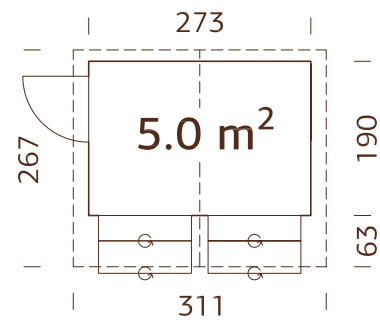

PALMAKO MARKTSTAND STELLA 5,0 m²

ARTIKELNUMMER: 101137

Vorgefertigte Wandelemente

PRODUKTBESCHREIBUNG

Wandaußenmaße:

273x190 cm

Umbauter Raum: 10,2 m³

Maße Fensteröffnung:

118x82 cm

Türen, Durchgangsmaß:

76x169 cm

Dachbretter: 16 mm

Dachfläche: 8,5 m²

Dachneigung: 14,6°

Bruttogrundfläche: 5,2 m²

BEHANDLUNGSOPTIONEN

101138
hellbraun
tauchimprägniert

16 mm

101140
grau
tauchimprägniert

A: 189 cm
B: 229 cm

101139
transparent
tauchimprägniert

NB! Fußboden als Option!
16 mm

OPTIONAL

Fußboden, Dachpappe: 2 Rollen, SBS-Dacheindeckung: 2 Rollen, Schindeln: 4 Pakete, Dachpappennägel.

Siehe unter Zusatzartikeln, Seite 226-237.