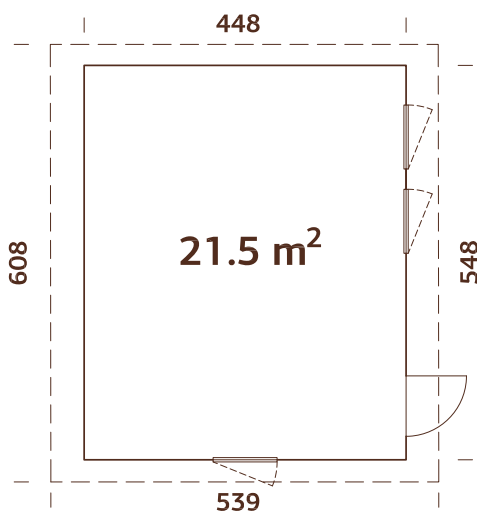

PALMAKO NORDIC+ HAUS ANNIKA 21,5 m²

ARTIKELNUMMER: 101257

NEU!

PRODUKTBESCHREIBUNG

Wandaußenmaße:

448x548 cm

Umbauter Raum: 55,0 m³

Tür-/Fenstertyp: Summer

Tür-/Fensterglas:

Doppelglas, 3-9-3 mm

Maße Fensteröffnung:

57x165 cm

Türen, Durchgangsmaß:

78x191 cm

Türschwelle: Holz

Dachbretter: 19 mm

Dachfläche: 33,2 m²

Dachneigung: 7,0°

Bruttogrundfläche: 24,6 m²

OPTIONAL

Dachpappe: 6 Rollen, SBS-Dacheindeckung: 6 Rollen, Dachpappennägel, Regenrinnen, zusätzliche Türen und Fenster. Siehe unter Zusatzartikeln, Seite 226-237.

Doppelverglast

Trendy Look! Wandbretter feinsägerauh

Vorgefertigte Wandelemente

Windsperre inklusive

160 mm

A: 216 cm
B: 309 cm

Inklusive
19 mm