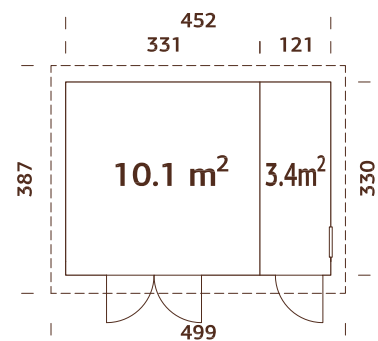

PALMAKO GERÄTEHAUS KALLE 13,5 m²

ARTIKELNUMMER: 101232

PRODUKTBESCHREIBUNG

Wandaußenmaße:

452x330 cm

Umbauter Raum: 34,1 m³

Tür-/Fensterart: Summer

Tür-/Fensterglas:

Echtglas, 4 mm

Festes Fenster, liches

Maß: 51x55 cm

Türen, Durchgangsmaß:

78x181 cm, 138x181 cm

Türschwelle: Holz

Dachbretter: 19 mm

Dachfläche: 19,8 m²

Dachneigung: 4,4°

Bruttogrundfläche: 14,9 m²

Vorgefertigte Wandelemente

Windsperre inklusive

Trendy Look! Wandbretter feinsägearauh

88 mm

A: 209 cm
B: 259 cm

Inklusive
19 mm

OPTIONAL

Dachpappe: 3 Rollen, SBS-Dacheindeckung: 3 Rollen, Dachpappennägel, Regenrinnen.

Siehe unter Zusatzartikeln, Seite 226-237.