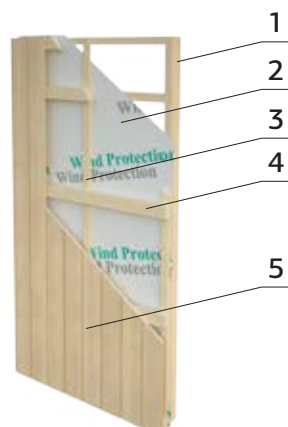

## PALMAKO NORDIC+ HAUS CHARLOTTE 21,5 m<sup>2</sup>

ARTIKELNUMMER: 101253

CHARLOTTE OPTION 1

CHARLOTTE OPTION 2

CHARLOTTE OPTION 3

CHARLOTTE OPTION 4

Die Gesamtelementstärke der Nordic+ Häuser beträgt 160 mm. Hier sehen Sie den Querschnitt eines Elements, sodass Sie besser erkennen können, wie diese Elemente aussehen und woraus sie bestehen: