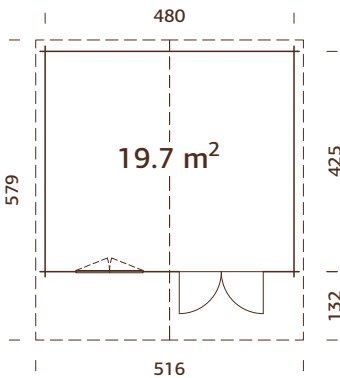

PALMAKO GARTENHAUS BRITTA 19,7 m²

ARTIKELNUMMER: 102262

BEHANDLUNGSOPTIONEN

102263
hellbraun
tauchimprägniert

40 mm

102265
grau
tauchimprägniert

A: 205 cm
B: 270 cm

102264
transparent
tauchimprägniert

**NB! Fußboden
als Option!
19 mm**

PRODUKTBESCHREIBUNG

Bohlenmaße: 500x445 cm

Umbauter Raum: 46,6 m³

Tür-/Fenstertyp: Garden

Tür-/Fensterglas:

Echtglas, 4 mm

Maße Fensteröffnung:

119x89 cm

Türen, Durchgangsmaß:

151x186 cm

Türschwelle: niedrig,
abgedeckt mit Edelstahl

Dachbretter: 19 mm

Dachfläche: 30,7 m²

Dachneigung: 14,7°

Bruttogrundfläche: 20,4 m²

OPTIONAL

Fußboden, Dachpappe: 7 Rollen, SBS-Dacheindeckung: 7 Rollen, Schindeln: 12 Pakete, Dachpappennägel,

Regenrinnen, Anbauschuppen, Schleppdach, Fensterläden, Blumenkästen, zusätzliches Fenster.

Siehe unter Zusatzartikeln, Seite 226-237.