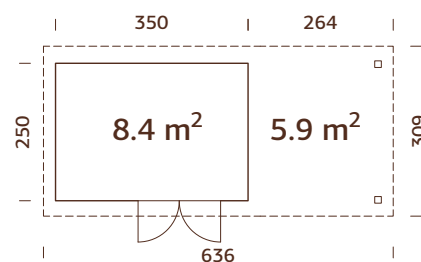

PALMAKO GARTENHAUS LARA 8,4+5,9 m²

ARTIKELNUMMER: 101603

Kann auch spiegelverkehrt aufgebaut werden.

NB! Die Wandelemente als Option!

Siehe unter Zusatzartikeln.

Modernes Eckverbindungssystem

28 mm

A: 197 cm
B: 221 cm

NB! Fußboden als Option! 19 mm

PRODUKTBESCHREIBUNG

Wandaußenmaße:

587x250 cm

Umbauter Raum:

18,0+12,4 m³

Tür-/Fenstertyp: Garden

Tür-/Fensterglas:

Echtglas, 4 mm

Türen, Durchgangsmaß: 140x180 cm

Türschwelle: niedrig, abgedeckt mit Edelstahl

Dachbretter: 16 mm

Dachfläche: 18,1 m²

Dachneigung: 1,0°

Bruttogrundfläche: 14,7 m²

OPTIONAL

Fußboden, Dachpappe: 5 Rollen, SBS-Dacheindeckung: 5 Rollen, Dachpappennägel, EPDM, Regenrinnen, Schleppdach, Wandelement, zusätzliches Fenster. Siehe unter Zusatzartikeln, Seite 226-237.