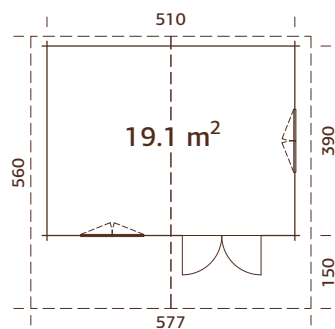

PALMAKO GARTENHAUS SALLY 19,1 m²

ARTIKELNUMMER: 102312

Doppelverglast