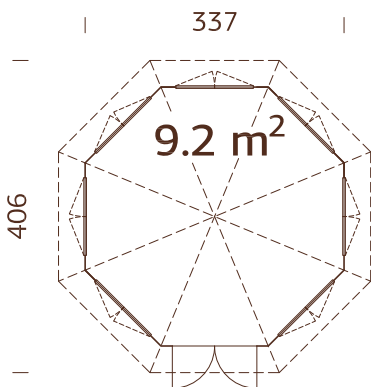

PALMAKO PAVILLON VERONICA 7 9,2 m²

ARTIKELNUMMER: 107373