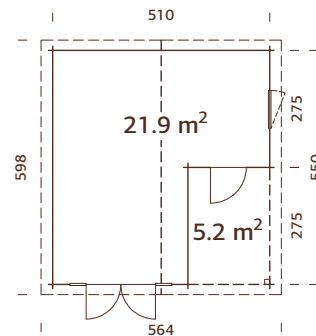

PALMAKO GARTENHAUS IRENE 21,9+5,2 m²

ARTIKELNUMMER: 102490

Doppelverglast
Kann auch spiegelverkehrt
aufgebaut werden.
Starke Pfetten aus
Leimholz.

PRODUKTBESCHREIBUNG

Bohlenmaße: 530x570 cm

Umbauter Raum: 60,0 m³

Tür-/Fenster typ: Garden+

Tür-/Fenster glas:

Doppelglas, 3-6-3 mm

Maße Fensteröffnung:

78x89 cm

Türen, Durchgangsmaß:

73x175 cm, 114x186 cm

Türschwelle: niedrig,

abgedeckt mit Edelstahl

Dachbretter: 19 mm

Dachfläche: 35,4 m²

Dachneigung: 18,7°

Bruttogrundfläche: 28,1 m²

BEHANDLUNGSOPTIONEN

102491
hellbraun
tauchimprägniert

44 mm

102493
grau
tauchimprägniert

A: 228 cm
B: 321 cm

102492
transparent
tauchimprägniert

Inklusive
19 mm

OPTIONAL

Dachpappe: 7 Rollen, SBS-Dacheindeckung: 7 Rollen, Schindeln: 14 Pakete, Dachpappennägel, Regenrinnen, Anbauschuppen, Schlepptdach, Blumenkästen, zusätzliche Tür. Siehe unter Zusatzartikeln, Seite 226-237.