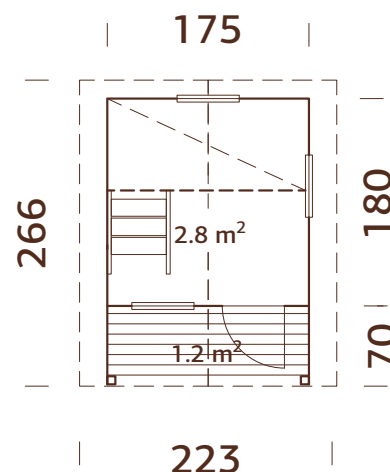

PALMAKO SPIEL ELINA 2,8 m²

ARTIKELNUMMER: 101240

PRODUKTBESCHREIBUNG

Wandaußenmaße:

175x180(250) cm

Umbauter Raum: 3,3 m³

Tür-/Fensterglas: Acrylglas

Festes Fenster,

lichtes Maß: 56x56 cm

Türen, Durchgangsmaß:

58x129 cm

Dachbretter: 16 mm

Dachfläche: 5,9 m²

Dachneigung: 29,8°

Bruttogrundfläche: 4,4 m²

Vorgefertigte Wandelemente

OPTIONAL

Dachpappe: 1 Rolle, SBS-Dacheindeckung: 1 Rolle, Schindeln:

3 Pakete, Dachpappennägel.

Siehe unter Zusatzartikeln, Seite 226-237.

Sicherheit
Regelmäßige
Produktions-
überwachung

www.tuv.com
ID 0000053407

16 mm

A: 170 cm
B: 225 cm

Inklusive
16 mm