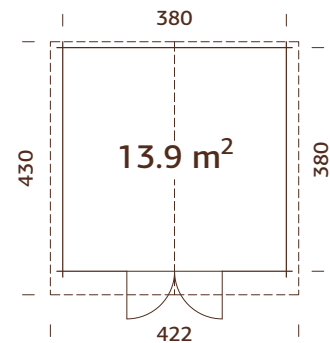

PALMAKO GARTENHAUS LOTTA 13,9 m²

ARTIKELNUMMER: 101694

PRODUKTBESCHREIBUNG

Bohlenmaße: 400x400 cm

Umbauter Raum: 29,8 m³

Tür-/Fenster typ:

Garden

Tür-/Fensterglas:

Echtglas, 4 mm

Türen, Durchgangsmaß:

151x175 cm

Türschwelle: Holz

Dachbretter: 16 mm

Dachfläche: 19,1 m²

Dachneigung: 18,6°

Bruttogrundfläche: 14,4 m²

BEHANDLUNGSOPTIONEN

101695
hellbraun
tauchimprägniert

34 mm

101697
grau
tauchimprägniert

A: 182 cm
B: 245 cm

101696
transparent
tauchimprägniert

**NB! Fußboden
als Option!
19 mm**

OPTIONAL

Fußboden, Dachpappe: 3 Rollen, SBS-Dacheindeckung: 3 Rollen, Schindeln: 8 Pakete, Dachpappennägel, Regenrinnen, Schleppdach. Siehe unter Zusatzartikeln, Seite 226-237.