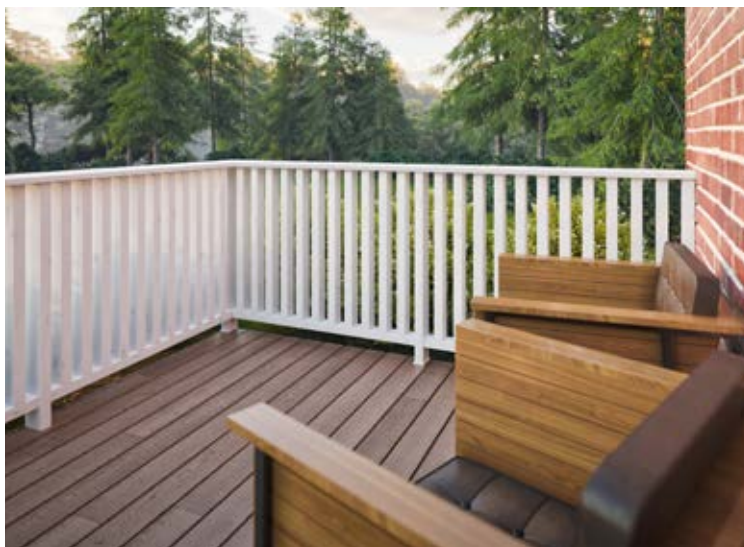

PALMAKO TERRASSEN- u. TREPPENGELÄNDER TORA

NEU!

ARTIKELNUMMER: 100573

Mit Dübel und wasserdichtem
Leim verbunden.

PRODUKT-BESCHREIBUNG

Maße Terrassengeländer,
Breite x Höhe: 1108x890 mm
Tiefe: 70 mm
Profil: 45x70 mm

BEHANDLUNGSOPTIONEN

100573 Grundierung +
weiß lackiert 2 Schichten

PALMAKO TREPPENGELÄNDER TORA

NEU!

ARTIKELNUMMER: 100579

Mit Dübel und wasserdichtem
Leim verbunden.

PRODUKT-BESCHREIBUNG

Maße Treppengeländer,
Breite x Höhe: 950x950 mm
Tiefe: 70 mm
Profil: 45x70 mm
Profil Handlauf: 45x70 mm