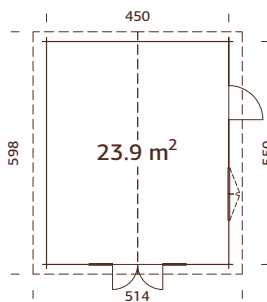

PALMAKO GARTENHAUS IRENE 23,9 m²

ARTIKELNUMMER: 102367

Doppelverglast

Starke Pfetten aus Leimholz

Option: Innenwand.

Siehe unter Zusatzartikeln.