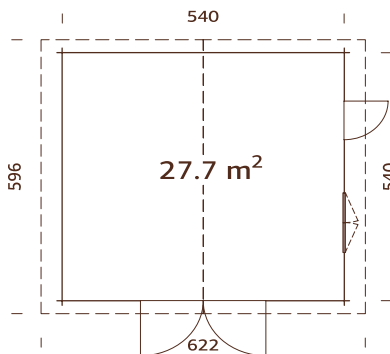

PRODUKTBESCHREIBUNG

Bohlenmaße: 560x560 cm
Umbauter Raum: 73,9 m³
Tür-/Fenstertyp: Summer
Tür-/Fensterglas:
Doppelglas, 3-9-3 mm
Maße Fensteröffnung: 117x92 cm
Türen, Durchgangsmaß: 73x183 cm
Holztor, Durchgangsmaß: 225x188 cm

Art.-Nr. Holztor: 103587
Dachbretter: 19 mm
Dachfläche: 37,8 m²
Dachneigung: 15,7°
Bruttogrundfläche: 29,2 m²

OPTIONAL

Dachpappe: 8 Rollen, SBS-Dacheindeckung: 8 Rollen, Schindeln: 14 Pakete, Dachpappennägel, Regenrinnen, Anbauschuppen, Schleppdach, Blumenkästen, zusätzliche Türen und Fenster. Siehe unter Zusatzartikeln, Seite 226-237.

Doppelverglast
Starke Pfetten aus Leimholz

70 mm

A: 230 cm
B: 312 cm

-

BEHANDLUNGSOPTIONEN

naturbelassen

hellbraun
tauchimprägniert

grau
tauchimprägniert

transparent
tauchimprägniert

Roger 27,7 m² ohne Tor

101911

101912

101914

101913

Roger 27,7 m² mit Holztor

102379

102380

102382

102381

Roger 27,7 m² mit Sektionaltor

102383

102384

102386

102385