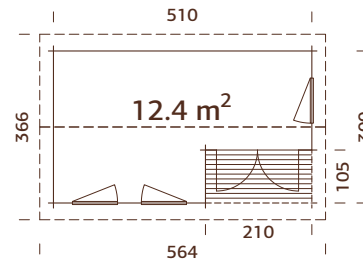

PALMAKO GARTENHAUS SUSANNA 12,4 m²

ARTIKELNUMMER: 102465

Doppelverglast
Kann auch spiegelverkehrt
aufgebaut werden.
Terrassenbretter imprägniert

PRODUKTBESCHREIBUNG

Bohlenmaße: 530x320 cm

Umbauter Raum: 28,6 m³

Terrasse: 210x105 cm

Tür-/Fensterotyp: Summer

Tür-/Fensterglas:

Doppelglas, 3-9-3 mm

Maße Fensteröffnung:

76x85 cm

Türen, Durchgangsmaß:

151x186 cm

Türschwelle: niedrig,

abgedeckt mit Edelstahl

Dachbretter: 19 mm

Dachfläche: 21,4 m²

Dachneigung: 18,4°

Bruttogrundfläche

(inkl. Terrasse): 15,3 m²

BEHANDLUNGSOPTIONEN

102466
hellbraun
tauchimprägniert

44 mm

102468
grau
tauchimprägniert

A: 205 cm
B: 263 cm

102467
transparent
tauchimprägniert

Inklusive
19 mm

OPTIONAL

Dachpappe: 5 Rollen, SBS-Dacheindeckung: 5 Rollen, Schindeln: 9 Pakete, Dachpappennägel, Regenrinnen, Fensterläden, Blumenkästen. Siehe unter Zusatzartikeln, Seite 226-237.