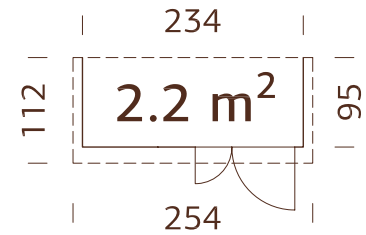

Vorgefertigte Wandelemente
Die Rückwand ist nicht im
Lieferumfang enthalten.

16 mm

A: 173 cm
B: 189 cm

Inklusive
16 mm

BEHANDLUNGSOPTIONEN

107379 hellbraun
tauchimprägniert

107380 grau
tauchimprägniert

107381 transparent
tauchimprägniert

OPTIONAL

Dachpappe: 1 Rolle, SBS-Dacheindeckung:

1 Rolle, Dachpappennägel. Siehe unter
Zusatzartikeln, Seite 226-237.