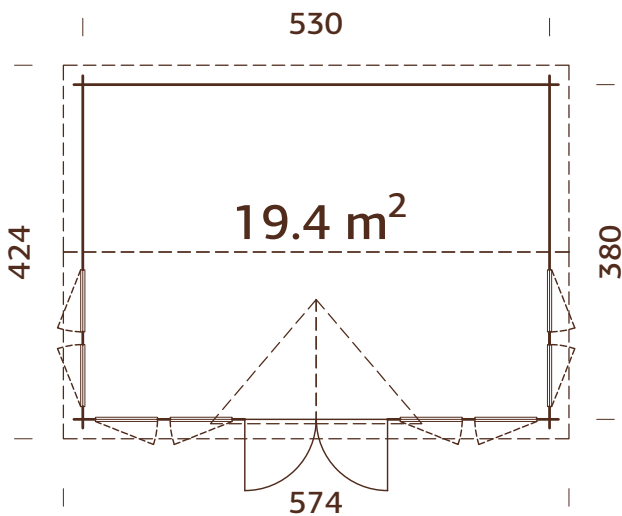

PALMAKO GARTENHAUS CLAUDIA 19,4 m²

ARTIKELNUMMER: 102387

PRODUKTBESCHREIBUNG

Bohlenmaße: 550x400 cm

Umbauter Raum: 55,6 m³

Tür-/Fenstertyp: Garden+

Tür-/Fensterglas:

Doppelglas, 3-6-3 mm

Maße Fensteröffnung:

60x111 cm

Türen, Durchgangsmaß:

151x175 cm

Türschwelle: niedrig,
abgedeckt mit Edelstahl

Dachbretter: 19 mm

Dachfläche: 29,6 m²

Dachneigung: 35,2°

Bruttogrundfläche: 20,1 m²

OPTIONAL

Dachpappe: 6 Rollen, SBS-Dacheindeckung: 6 Rollen, Schindeln: 12 Pakete, Dachpappennägel, Regenrinnen, Anbauschuppen, Schleppdach, zusätzliche Türen und Fenster.

Siehe unter Zusatzartikeln, Seite 226-237.

Doppelverglast

BEHANDLUNGSOPTIONEN

102388
hellbraun
tauchimprägniert

102390
grau
tauchimprägniert

102389
transparent
tauchimprägniert

44 mm

A: 222 cm
B: 363 cm

Inklusive
19 mm