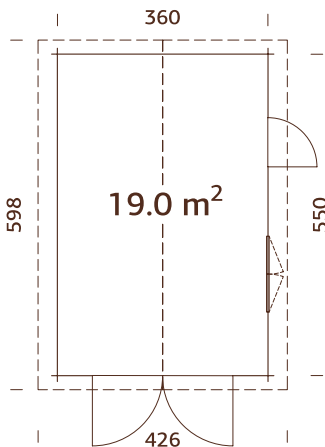

PRODUKTBESCHREIBUNG

Bohlenmaße: 380x570 cm

Umbauter Raum: 45,9 m³

Tür-/Fenstertyp: Garden+

Tür-/Fensterglas:

Doppelglas, 3-6-3 mm

Maße Fensteröffnung: 119x89 cm

Türen, Durchgangsmaß: 73x175 cm

Holztor, Durchgangsmaß:

225x188 cm

Art.-Nr. Holztor: 103555

Dachbretter: 19 mm

Dachfläche: 25,4 m²

Dachneigung: 16,3°

Bruttogrundfläche: 19,8 m²

OPTIONAL

Dachpappe: 6 Rollen, SBS-Dacheindeckung: 6 Rollen, Schindeln: 10 Pakete, Dachpappennägeln, Regenrinnen, Anbauschuppen, Schleppdach, Blumenkästen, Innenwand, zusätzliche Tür.

Siehe unter Zusatzartikeln, Seite 226-237.

Doppelverglast
Starke Pfetten aus Leimholz
Option: Innenwand
Siehe unter Zusatzartikeln.

BEHANDLUNGSOPTIONEN

naturbelassen

hellbraun
tauchimprägniert

grau
tauchimprägniert

transparent
tauchimprägniert

44 mm

A: 217 cm
B: 276 cm

-

Roger 19,0 m² ohne Tor

101899

101900

101902

101901

Roger 19,0 m² mit Holztor

102347

102348

102350

102349

Roger 19,0 m² mit Sektionaltor

102355

102356

102358

102357