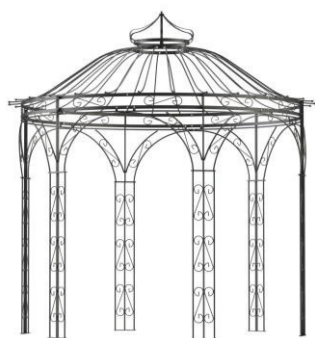

Pavillon Athene

Durchmesser	Eisenblank		Schwarz		Verzinkt (*)	
Ø 300 cm	CHF	3'062.50	CHF	3'360.00	CHF	4'375.00

(*) Pulverbeschichtung in allen RAL Farbtönen möglich.

Mehrkosten für Pavillon

Pulverbeschichtung nach RAL CHF 1'000.00 D 350 und D 550 CHF 1'500.00

Plane mit Saum in LKW-Qualität CHF 650.00 D 250 und D 350

Pavillon Amalia

Durchmesser	Eisenblank		Schwarz		Verzinkt (*)	
Ø 250 cm	CHF	1'781.50	CHF	1'956.50	CHF	2'397.50

Pavillon Roma

Durchmesser	Eisenblank		Schwarz		Verzinkt (*)	
Ø 300 cm	CHF	2'660.00	CHF	3'080.00	CHF	3'640.00
Ø 350 cm	CHF	2'940.00	CHF	3'325.00	CHF	4'060.00
Ø 550 cm						Preis auf Anfrage

Plane mit Saum in LKW-Qualität CHF 650.00 D 250 und D 350

Pavillon Castle Oval

Abmessung	Eisenblank	Schwarz	Verzinkt (*)
265 x 430 x 330 cm	CHF	CHF	CHF

Pavillon Castle Rund

Durchmesser	Eisenblank	Schwarz	Verzinkt (*)
Ø 250 cm	CHF	CHF	CHF
Ø 350 cm	CHF	CHF	CHF