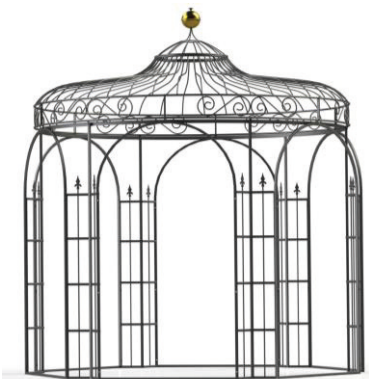

PAVILLONS

Pavillon Holland

Durchmesser	Eisenblank		Schwarz		Verzinkt (*)	
Ø 550 cm	CHF	4'546.50	CHF	5'246.50	CHF	6'125.00
Ø 350 cm	CHF	2'166.50	CHF	2'271.50	CHF	3'132.50
Ø 260 cm	CHF	2'096.50	CHF	2'236.50	CHF	2'975.00
Ø 180 cm	CHF	2'061.50	CHF	2'201.50	CHF	2'310.00

Pavillon Empire

Durchmesser	Eisenblank		Schwarz		Verzinkt (*)	
Ø 300 cm	CHF	3'146.50	CHF	3'269.00	CHF	4'196.50

Pavillon Antwerpen

Durchmesser	Eisenblank		Schwarz		Verzinkt (*)	
Ø 350 cm	CHF	2'446.50	CHF	2'712.50	CHF	3'237.50
Ø 260 cm	CHF	2'292.50	CHF	2'446.50	CHF	3'010.00

Plane mit Saum in LKW-Qualität CHF 650.00 D 250 und D 350

Pavillon Amalia

Durchmesser	Eisenblank		Schwarz		Verzinkt (*)	
Ø 250 cm	CHF	1'781.50	CHF	1'956.50	CHF	2'397.50

Pavillon Roma

Durchmesser	Eisenblank		Schwarz		Verzinkt (*)	
Ø 300 cm	CHF	2'660.00	CHF	3'080.00	CHF	3'640.00
Ø 350 cm	CHF	2'940.00	CHF	3'325.00	CHF	4'060.00
Ø 550 cm						Preis auf Anfrage

Plane mit Saum in LKW-Qualität CHF 650.00 D 250 und D 350

Pavillon Castle Oval

Abmessung	Eisenblank	Schwarz	Verzinkt (*)
265 x 430 x 330 cm	CHF	CHF	CHF

Pavillon Castle Rund

Durchmesser	Eisenblank	Schwarz	Verzinkt (*)
Ø 250 cm	CHF	CHF	CHF
Ø 350 cm	CHF	CHF	CHF