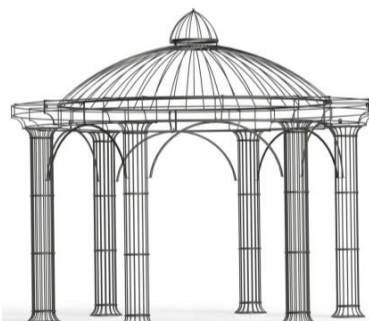

PAVILLONS

Pavillon Holland

Durchmesser	Eisenblank		Schwarz		Verzinkt (*)	
Ø 550 cm	CHF	4'546.50	CHF	5'246.50	CHF	6'125.00
Ø 350 cm	CHF	2'166.50	CHF	2'271.50	CHF	3'132.50
Ø 260 cm	CHF	2'096.50	CHF	2'236.50	CHF	2'975.00
Ø 180 cm	CHF	2'061.50	CHF	2'201.50	CHF	2'310.00

Pavillon Empire

Durchmesser	Eisenblank		Schwarz		Verzinkt (*)	
Ø 300 cm	CHF	3'146.50	CHF	3'269.00	CHF	4'196.50

Pavillon Antwerpen

Durchmesser	Eisenblank		Schwarz		Verzinkt (*)	
Ø 350 cm	CHF	2'446.50	CHF	2'712.50	CHF	3'237.50
Ø 260 cm	CHF	2'292.50	CHF	2'446.50	CHF	3'010.00

Plane mit Saum in LKW-Qualität CHF 650.00 D 250 und D 350

Pavillon Amalia

Durchmesser	Eisenblank		Schwarz		Verzinkt (*)	
Ø 250 cm	CHF	1'781.50	CHF	1'956.50	CHF	2'397.50

Pavillon Roma

Durchmesser	Eisenblank		Schwarz		Verzinkt (*)	
Ø 300 cm	CHF	2'660.00	CHF	3'080.00	CHF	3'640.00
Ø 350 cm	CHF	2'940.00	CHF	3'325.00	CHF	4'060.00
Ø 550 cm						Preis auf Anfrage

Plane mit Saum in LKW-Qualität CHF 650.00 D 250 und D 350

Pavillon Castle Oval

Abmessung	Eisenblank	Schwarz	Verzinkt (*)
265 x 430 x 330 cm	CHF	CHF	CHF

Pavillon Castle Rund

Durchmesser	Eisenblank	Schwarz	Verzinkt (*)
Ø 250 cm	CHF	CHF	CHF
Ø 350 cm	CHF	CHF	CHF