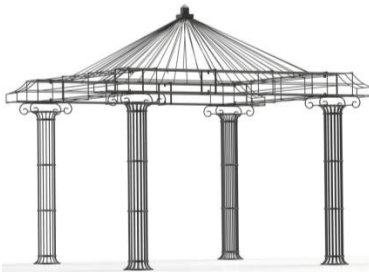

PAVILLONS

Pavillon Holland

Durchmesser	Eisenblank		Schwarz		Verzinkt (*)	
Ø 550 cm	CHF	4'546.50	CHF	5'246.50	CHF	6'125.00
Ø 350 cm	CHF	2'166.50	CHF	2'271.50	CHF	3'132.50
Ø 260 cm	CHF	2'096.50	CHF	2'236.50	CHF	2'975.00
Ø 180 cm	CHF	2'061.50	CHF	2'201.50	CHF	2'310.00

Pavillon Empire

Durchmesser	Eisenblank		Schwarz		Verzinkt (*)	
Ø 300 cm	CHF	3'146.50	CHF	3'269.00	CHF	4'196.50

Pavillon Antwerpen

Durchmesser	Eisenblank		Schwarz		Verzinkt (*)	
Ø 350 cm	CHF	2'446.50	CHF	2'712.50	CHF	3'237.50
Ø 260 cm	CHF	2'292.50	CHF	2'446.50	CHF	3'010.00

Plane mit Saum in LKW-Qualität CHF 650.00 D 250 und D 350

Pavillon Amalia

Durchmesser	Eisenblank		Schwarz		Verzinkt (*)	
Ø 250 cm	CHF	1'781.50	CHF	1'956.50	CHF	2'397.50

Pavillon Roma

Durchmesser	Eisenblank		Schwarz		Verzinkt (*)	
Ø 300 cm	CHF	2'660.00	CHF	3'080.00	CHF	3'640.00
Ø 350 cm	CHF	2'940.00	CHF	3'325.00	CHF	4'060.00
Ø 550 cm						Preis auf Anfrage

Plane mit Saum in LKW-Qualität CHF 650.00 D 250 und D 350

Pavillon Castle Oval

Abmessung	Eisenblank	Schwarz	Verzinkt (*)
265 x 430 x 330 cm	CHF	CHF	CHF

Pavillon Castle Rund

Durchmesser	Eisenblank	Schwarz	Verzinkt (*)
Ø 250 cm	CHF	CHF	CHF
Ø 350 cm	CHF	CHF	CHF