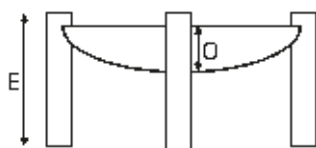

Im Lieferumfang enthalten: Feuerschale mit Kunststoffkappen in den Beinen.

ZUBEHÖR

Passender Deckel, Grillrost, Elektrischer Drehspieß mit Motor (230V), Hauptspieß und 4 Halteklammern