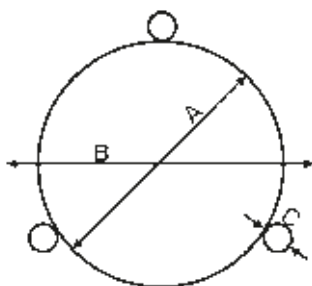

Im Lieferumfang enthalten: Feuerschale mit Kunststoffkappen in den Beinen.

ZUBEHÖR

Passender Deckel, Grillrost, Elektrischer Drehspieß mit Motor (230V), Hauptspieß und 4 Halteklammern