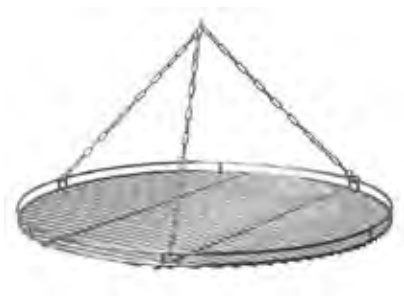

Art. 9360 Grillrost mit Reling

Mit 3 Aufhängeösen, Spülmaschinen geeignet.

Wählbar 40 - 110 cm, auf 1 cm genau.

Edelstahl rostfrei

Ø cm	Preis CHF	Ø cm	Preis CHF
40	142.00	65	260.00
45	162.00	70	288.00
50	187.00	75	342.00
55	211.00	80	390.00
60	239.00		

Im Lieferumfang enthalten: Kettensatz.