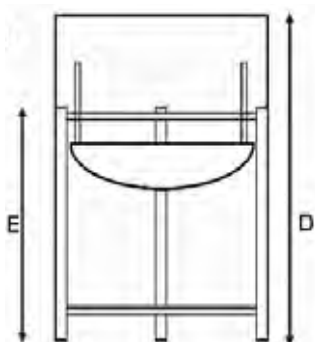

ZUBEHÖR

Passender Deckel, Windfang, Räder, optional mit Grillgalgen + Biwaktopf