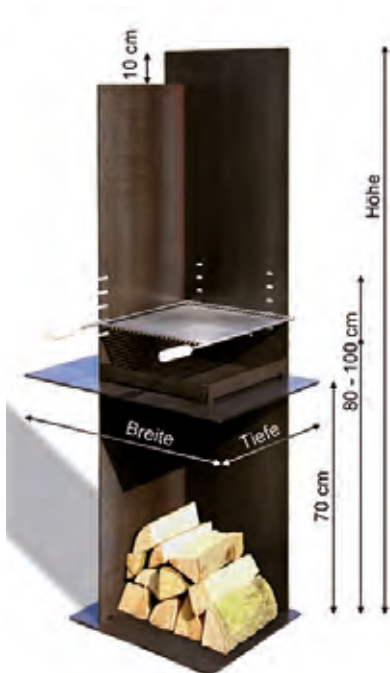

Gegen Aufpreis

Mass	bis	Abstufung
Breite	120 cm	5 cm
Tiefe	80 cm	5 cm
Höhe	220 cm	10 cm

Massanfertigung!

Wählen Sie Grösse und Form.
Sie erhalten einen massgefertigten Grill nach Ihren Angaben.

Feuerstelle Industrie