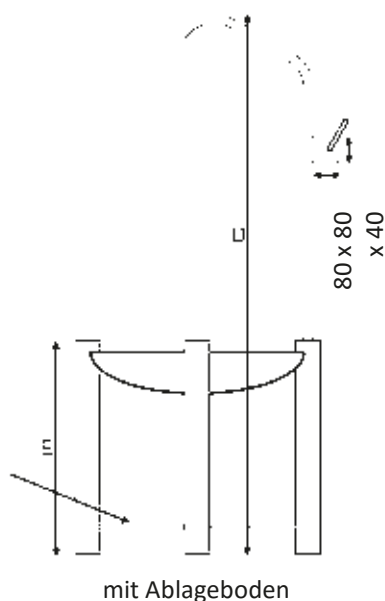

Feuerschalen mit abnehmbarem Grillarm

Die perfekte Kombination aus Grill und Feuerschale. Der Grillarm ist um 360° drehbar, so kann der Grillrost ausserhalb des heissen Bereiches belegt werden.

Der Grillrost, aus rostfreiem Edelstahl kann mittels Kurbel stufenlos höhenverstellt werden. An den Grillarm kann natürlich auch ein Kessel oder eine Pfanne gehangen werden.

Nach dem Grillen kann mit einem Handgriff der Grillarm abgenommen werden und die Feuerschale ist für Ihr Lagerfeuer bereit.

Der Grillrost ist 3–4 cm kleiner als der Schalendurchmesser, somit kann er in der Schale versenkt werden.

Edelstahl rostfrei

Art.	A in cm	B in cm	C in cm	D in cm	E in cm	Preis CHF
251	50	62	6,0	175	60	900.00
252	60	72	6,0	185	70	1'075.00
253	70	86	7,6	190	75	1'345.00
254	80	96	7,6	190	75	1'865.00
255	90	106	7,6	200	75	2'383.00

Stahl thermobeschichtet

Art.	A in cm	B in cm	C in cm	D in cm	E in cm	Preis CHF
301	50	62	6,0	175	60	700.00
302	60	72	6,0	185	70	875.00
303	70	86	7,6	190	75	1'135.00
304	80	96	7,6	190	75	1'485.00
305	90	106	7,6	200	75	1'800.00
306	125	141	7,6	200	75	3'300.00

Im Lieferumfang enthalten: Feuerschale mit Beinen, Grillarm mit Kurbel, Grillrost, einsteckbarer Beistelltisch, komplett aus rostfreiem Edelstahl.

ZUBEHÖR

Passender Deckel, Grillrost mit Reling, Hauptspieß und 4 Halteklammern, Elektrischer Drehspieß mit Motor (230V)