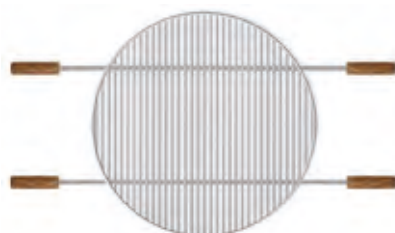

Art. 9390 Grillrost nach Mass

Edelstahl rostfrei

Je nach Grösse des Rostes, wird dieses mit bis zu 4 Querverstrebungen ausgestattet.

Wählbar 40 - 110 cm.