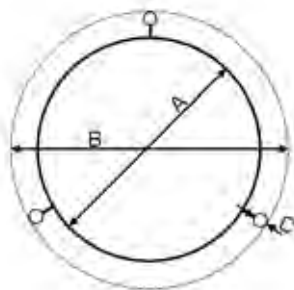

Feuerschalen beschichtet

Dieses Glanzstück von Feuerschale besticht durch ein zeitloses Design und praktische Funktionalität. Sie wird von Hand gefertigt und hält auf Grund der sehr hohen Materialstärken und ihrer Bauform jedem Lagerfeuer über Generationen stand.

Stahl thermobeschichtet

Art.	A in cm	B in cm	C in cm	D in cm	E in cm	Preis CHF
0506	50	65	3,4	11,5	30	300.00
0507	60	75	3,4	14	35	450.00
0508	70	85	3,4	16	40	650.00
0509	80	95	3,4	19	45	800.00
0510	90	105	3,4	22	50	1'050.00

Feuerschalen

Dieses Glanzstück von Feuerschale besticht durch ein zeitloses Design und praktische Funktionalität. Sie wird von Hand gefertigt und hält auf Grund der sehr hohen Materialstärken und ihrer Bauform jedem Lagerfeuer über Generationen stand.

Edelstahl rostfrei

Art.	A in cm	B in cm	C in cm	D in cm	E in cm	Preis CHF
0406	50	60	40	11,5	25	400.00
0407	60	70	50	14	30	560.00
0408	70	80	60	16	35	780.00