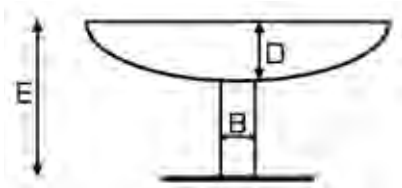

ZUBEHÖR

Passender Deckel, Grillrost, Elektrischer Drehspieß mit Motor (230V), Hauptspieß und 4 Halteklammern