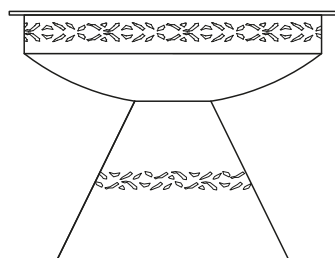

Ein optisches Highlight für jeden Garten.

Ein einzigartiges Grillerlebnis der besonderen Art – zusammen um die Feuerstelle stehen und gemeinsam feine Speisen zubereiten.

Das Grillgut kann direkt auf der kreisrunden Stahlplatte gebraten werden. Ebenfalls kann das Essen in Töpfen oder Pfannen auf der Stahlplatte gekocht/ gegart werden.

Höhe: ca. 800 mm
Kochplatte: 12 mm Spezial-Stahlplatte

ZUBEHÖR

Deckel aus Aluminium, Chromstahl-Grillrosteinsatz, Holzstapelregale, Grill-Spachtel

Venezia

Vulkan

Venezia (1-teilig)

Ausführung ø	CHF
800 mm	2'214.00
900 mm	2'484.00
1000 mm	2'808.00
1100 mm	3'186.00
1200 mm	3'672.00