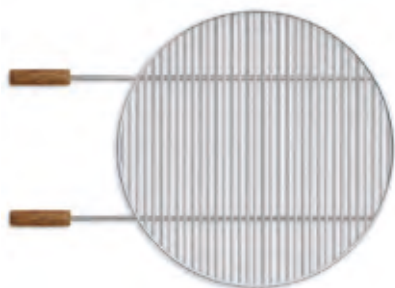

Spülmaschinen geeignet.

Wählbar ab 30 cm x 20 cm bis 120 cm x 90 cm.

Ø bis 160 cm

Art. 0204001 Riesengrillrost bis 160cm

Edelstahl rostfrei

in zwei verschiedenen Ausführungen lieferbar:

- 1-teilig
- 2-teilig (für den einfacheren Transport ist das Grillrost in der Mitte teilbar)

Der Aussenring besteht bis Ø 120 cm aus 27 mm, ab Ø 130 cm aus 34 mm Edelstahlrohr und die Stäbe aus 8 mm Vollmaterial.

Wählbar 100 cm - 160 cm.

Art. 9385 Grillrost nach Mass

Edelstahl rostfrei

Je nach Grösse des Rostes, wird dieses mit bis zu 4 Querverstrebungen ausgestattet.