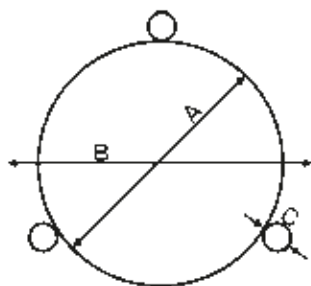

ZUBEHÖR

Passender Deckel, Räder, Hauptspieß und 4 Halteklammern, Elektrischer Drehspieß mit Motor (230V)