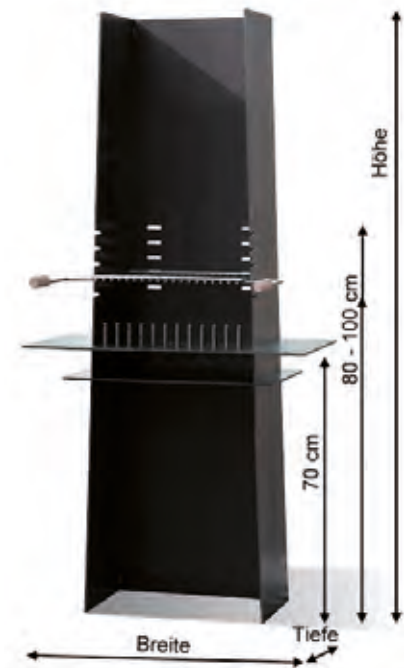

Grundpreis

	CHF
Stahl geölt	1'318.00
Edelstahl	3'450.00

Gegen Aufpreis

Mass	bis	Abstufung
Breite	120 cm	5 cm
Tiefe	80 cm	5 cm
Höhe	220 cm	10 cm

Massanfertigung!

Wählen Sie Grösse und Form.
Sie erhalten einen massgefertigten Grill nach Ihren Angaben.