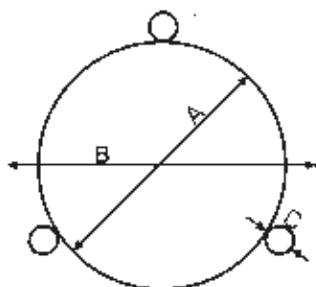

Feuerschalen mit abnehmbarem Grillarm

Die perfekte Kombination aus Grill und Feuerschale. Der Grillarm ist um 360° drehbar, so kann der Grillrost ausserhalb des heissen Bereiches belegt werden.

Der Grillrost, aus rostfreiem Edelstahl kann mittels Kurbel stufenlos höhenverstellt werden. An den Grillarm kann natürlich auch ein Kessel oder eine Pfanne gehangen werden.

Nach dem Grillen kann mit einem Handgriff der Grillarm abgenommen werden und die Feuerschale ist für Ihr Lagerfeuer bereit.

Der Grillrost ist 3–4 cm kleiner als der Schalendurchmesser, somit kann er in der Schale versenkt werden.

Edelstahl rostfrei

Art.	A in cm	B in cm	C in cm	D in cm	E in cm	Preis CHF
251	50	62	6,0	175	60	900.00
252	60	72	6,0	185	70	1'075.00
253	70	86	7,6	190	75	1'345.00
254	80	96	7,6	190	75	1'865.00
255	90	106	7,6	200	75	2'383.00

Stahl thermobeschichtet

Art.	A in cm	B in cm	C in cm	D in cm	E in cm	Preis CHF
301	50	62	6,0	175	60	700.00
302	60	72	6,0	185	70	875.00
303	70	86	7,6	190	75	1'135.00
304	80	96	7,6	190	75	1'485.00
305	90	106	7,6	200	75	1'800.00
306	125	141	7,6	200	75	3'300.00

Im Lieferumfang enthalten: Feuerschale mit Beinen, Grillarm mit Kurbel, Grillrost, einsteckbarer Beistelltisch, komplett aus rostfreiem Edelstahl.

ZUBEHÖR

Passender Deckel, Grillrost mit Reling, Hauptspieß und 4 Halteklammern, Elektrischer Drehspieß mit Motor (230V)