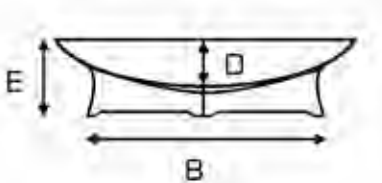

Edelstahl rostfrei

Art.	A in cm	B in cm	D in cm	E in cm	Preis CHF
0401	50	43	9	14,5	400.00
0402	70	60	8	15,5	770.00
0403	90				1'650.00