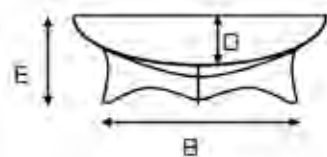

Stahl thermobeschichtet

Art.	A in cm	B in cm	D in cm	E in cm	Preis CHF
0541	50	45	11,5	20	260.00
0542	60	55	14	25	330.00
0543	70	65	16	30	410.00