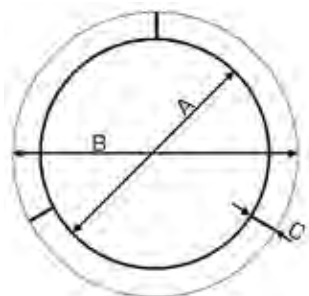

Feuerschalen

Dieses Glanzstück von Feuerschale besticht durch ein zeitloses Design und praktische Funktionalität. Sie wird von Hand gefertigt und hält auf Grund der sehr hohen Materialstärken und ihrer Bauform jedem Lagerfeuer über Generationen stand.

Edelstahl rostfrei

Art.	A in cm	B in cm	C in cm	D in cm	E in cm	Preis CHF
0411	50	66	8	11,5	30	475.00
0412	60	76	8	14	35	700.00
0413	70	86	8	16	40	930.00
0414	80	96	8	19	45	1'170.00
0415	90	106	8	22	50	1'580.00

Stahl thermobeschichtet

Art.	A in cm	B in cm	C in cm	D in cm	E in cm	Preis CHF
0511	50	66	8	11,5	30	300.00
0512	60	76	8	14	35	450.00
0513	70	86	8	16	40	650.00
0514	80	96	8	19	45	800.00
0515	90	106	8	22	50	1'050.00

ZUBEHÖR

Passender Deckel, Grillrost, Elektrischer Drehspieß mit Motor (230V), Hauptspieß und 4 Halteklammern

Art. 0800 Feuerschalen

Dieses Highlight besticht durch ein zeitloses Design und praktische Funktionalität. Diese Feuerschale wird von Hand gefertigt und hält auf Grund der sehr hohen Materialstärken und ihrer Bauform jedem Lagerfeuer über Generationen stand.

Höhe 30 - 70 cm, wählbar alle 5 cm.

Edelstahl rostfrei

Höhe in cm	Preis CHF
50	970.00
60	1'110.00
70	1'250.00

Stahl thermobeschichtet

Höhe in cm	Preis CHF
50	555.00
60	660.00
70	760.00

ZUBEHÖR

Passender Deckel, Grillrost aus Edelstahl.