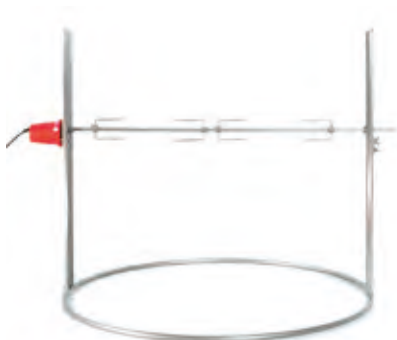

Art. 020 Drehspeiss mit Motor

Die neue Interpretation von Feuer.
Geeignet für alle unsere angebotenen Feuerschalen.

Elektrischer Drehspeiss mit Motor (230V), Hauptspeiss und 4 Halteklammern,
bis 10 kg belastbar.

Hauptspeiss stufenlos höhenverstellbar, sehr leichte Montage.

Ideal geeignet zum braten von Haxen, Hähnchen, Speissbraten oder ähnlichem.