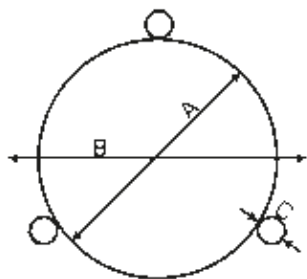

Feuerschalen mit Auflagegrillrost

Eine gelungene Kombination aus Grill und Feuerstelle. Durch einfaches Auflegen vom Grillrost wird aus der Feuerschale ein Grill. Der Grillrost kann auf den 3 Beinen oder auf dem Schalenrand positioniert werden. Bei beiden Varianten ist er gegen verrutschen gesichert.

In allen unseren Feuerschalen können Sie dauerhaft jede Art Holz verbrennen, ohne dass das Material verglüht oder sich durch Wärme verzieht.

Im Lieferumfang enthalten: Feuerschale und Grillrost komplett aus rostfreiem Edelstahl.

ZUBEHÖR

Deckel, Grillkoffer und Glutrost.

Edelstahl rostfrei

Art.	A in cm	B in cm	C in cm	D in cm	E in cm	Preis CHF
291	50	62	6,0	76	75	725.00
292	60	72	6,0	76	75	820.00
293	70	86	7,6	76	75	1'015.00
294	80	96	7,6	76	75	1'351.00
295	90	106	7,6	76	75	1'855.00

Edelstahl rostfrei

Art.	A in cm	B in cm	C in cm	D in cm	E in cm	Preis CHF
296	50	62	6,0	31	30	500.00
297	60	72	6,0	36	35	675.00
298	70	86	7,6	41	40	880.00
299	80	96	7,6	46	45	1'140.00
299/1	90	106	7,6	51	50	1'600.00