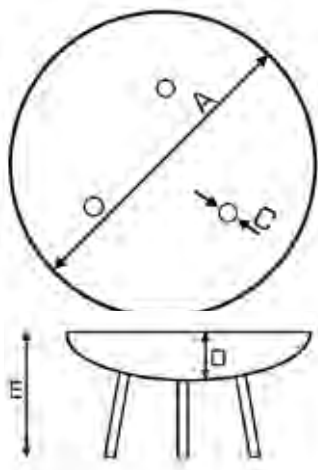

Feuerschalen

Dieses Glanzstück von Feuerschale besticht durch ein zeitloses Design und praktische Funktionalität. Sie wird von Hand gefertigt und hält auf Grund der sehr hohen Materialstärken und ihrer Bauform jedem Lagerfeuer über Generationen stand.

Edelstahl rostfrei

Art.	A in cm	C in cm	D in cm	E in cm	Preis CHF
0421	50	3,4	11,5	28	400.00
0422	60	3,4	14	33	560.00
0423	70	3,4	16	38	780.00
0424	80	3,4	19	43	980.00
0425	90	3,4	22	48	1'440.00

Stahl thermobeschichtet

Art.	A in cm	C in cm	D in cm	E in cm	Preis CHF
0521	50	3,4	11,5	28	300.00
0522	60	3,4	14	33	450.00
0523	70	3,4	16	38	650.00
0524	80	3,4	19	43	800.00
0525	90	3,4	22	48	1'050.00

Art. 0760 Feuerschalen

Dieses Highlight besticht durch ein zeitloses Design und praktische Funktionalität. Diese Feuerschale wird von Hand gefertigt und hält auf Grund der sehr hohen Materialstärken und ihrer Bauform jedem Lagerfeuer über Generationen stand.

Edelstahl rostfrei

Höhe in cm	Preis CHF
50	920.00
60	1'050.00
70	1'210.00

Stahl thermobeschichtet

Höhe in cm	Preis CHF
50	500.00
60	610.00
70	720.00

ZUBEHÖR

Passender Deckel,
Grillrost aus Edelstahl