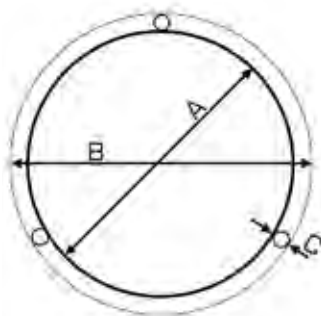

ZUBEHÖR

Passender Deckel, Grillrost, Elektrischer Drehspieß mit Motor (230V), Hauptspieß und 4 Halteklammern