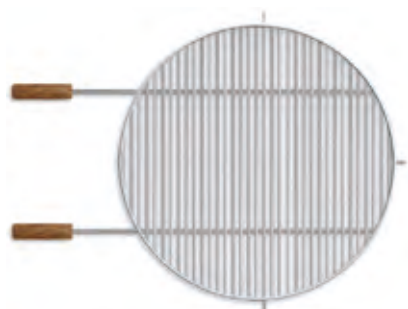

Edelstahl rostfrei

Jede Grösse ab 30 cm x 30 cm erhältlich, auch mit 2 Handgriffen möglich.

Art. 980 Gesundheitsgrillrost rund

Spülmaschinen geeignet.
Kein tropfendes Fett in die heisse Holzkohle, da das Fett in die dafür vorgesehenen kleinen Auffangwannen läuft.

Wählbar 45 - 120 cm.

Edelstahl rostfrei

Ø cm	Preis CHF	Ø cm	Preis CHF
50	233.00	70	345.00
60	287.00	80	470.00

Im Lieferumfang enthalten: Kettensatz.

Art. 0204002 Grillrost nach Mass

Edelstahl rostfrei

Je nach Grösse des Rostes, wird dieses mit bis zu 4 Querverstrebungen ausgestattet, an den Seiten sowie vorn befinden sich 15 mm lange Führungsstäbe.