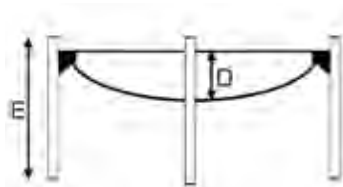

Feuerschalen beschichtet

Dieses Glanzstück von Feuerschale besticht durch ein zeitloses Design und praktische Funktionalität. Sie wird von Hand gefertigt und hält auf Grund der sehr hohen Materialstärken und ihrer Bauform jedem Lagerfeuer über Generationen stand.

Stahl thermobeschichtet

Art.	A in cm	B in cm	C in cm	D in cm	E in cm	Preis CHF
0506	50	65	3,4	11,5	30	300.00
0507	60	75	3,4	14	35	450.00
0508	70	85	3,4	16	40	650.00
0509	80	95	3,4	19	45	800.00
0510	90	105	3,4	22	50	1'050.00

Feuerschalen

Dieses Glanzstück von Feuerschale besticht durch ein zeitloses Design und praktische Funktionalität. Sie wird von Hand gefertigt und hält auf Grund der sehr hohen Materialstärken und ihrer Bauform jedem Lagerfeuer über Generationen stand.

Edelstahl rostfrei

Art.	A in cm	B in cm	C in cm	D in cm	E in cm	Preis CHF
0406	50	60	40	11,5	25	400.00
0407	60	70	50	14	30	560.00
0408	70	80	60	16	35	780.00